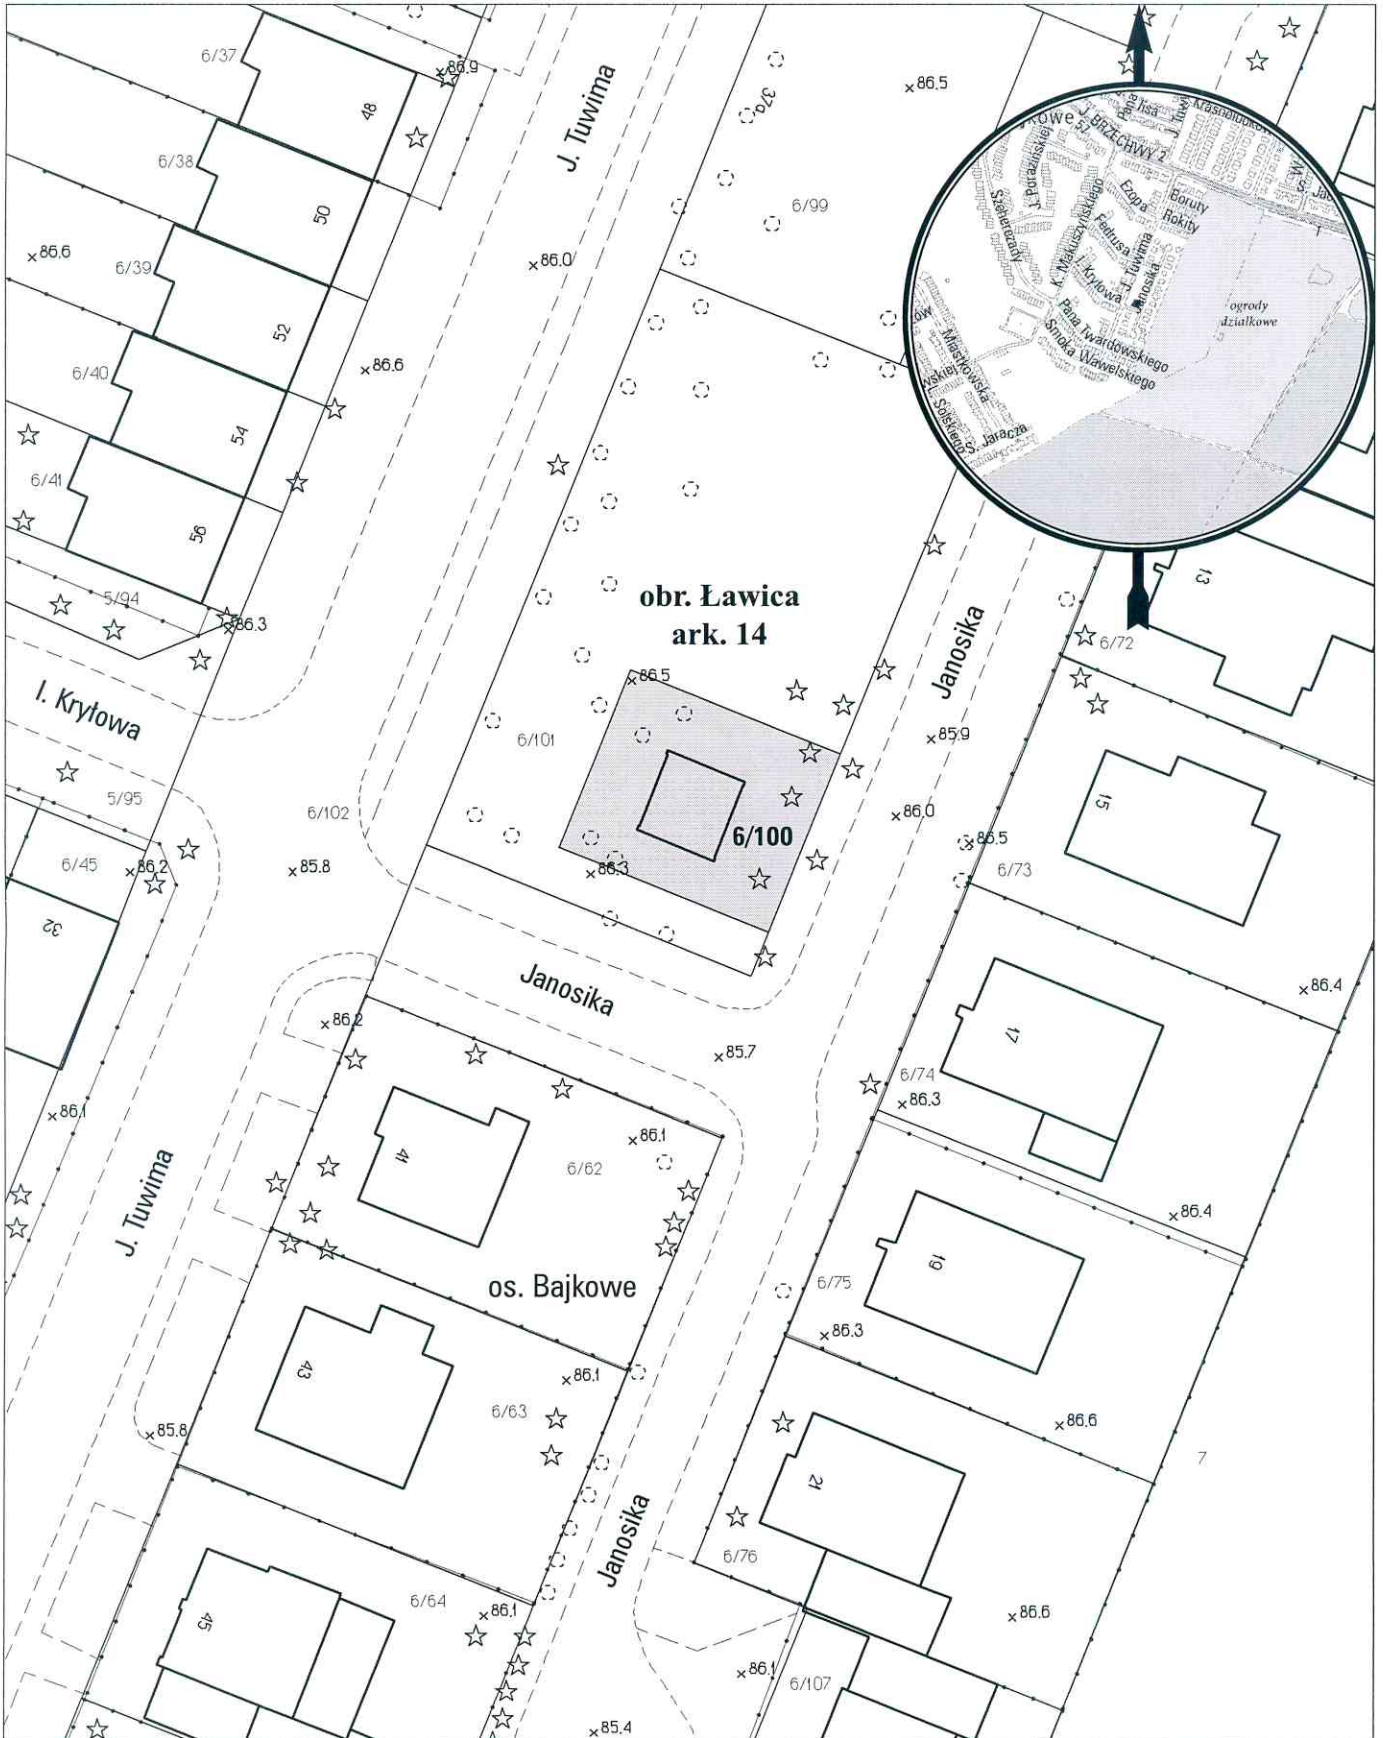

# MAPA INFORMACYJNA

1:500

opracowanie - ZGKiM GEOPOZ, GKR/158/2016

## obręb Ławica, arkusz 14

działka nr	pow. m <sup>2</sup>	KW	właściciel
6/100	188	P01P/00101849/5	Miasto Poznań