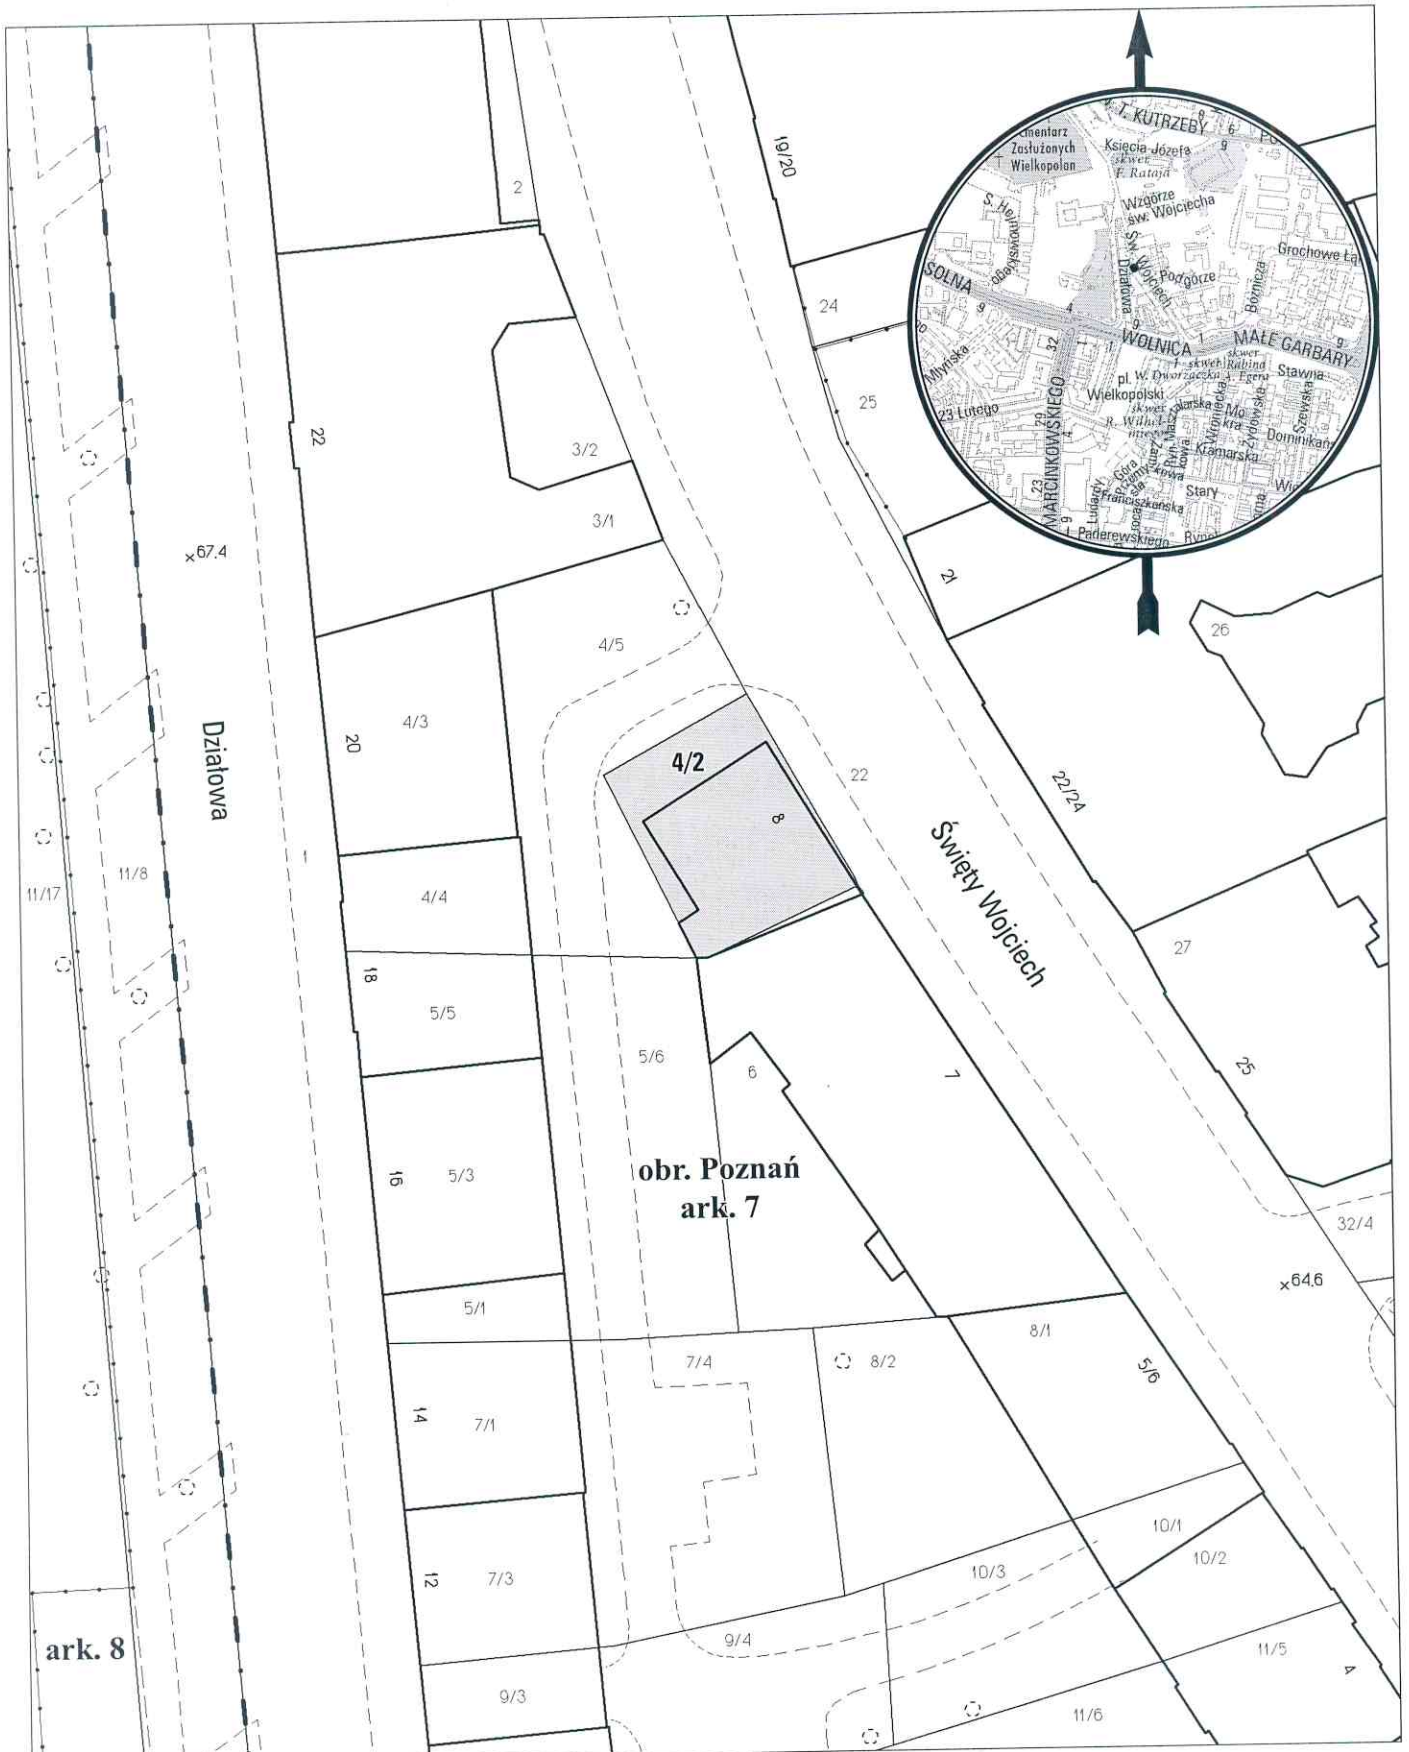

# MAPA INFORMACYJNA

## 1:500

opracowanie - ZGikM GEOPOZ, GKR/202/2016

### obręb Poznań, arkusz 7

działka nr	pow. m <sup>2</sup>	KW	właściciel
4/2	160	P01P/00001703/9	Miasto Poznań