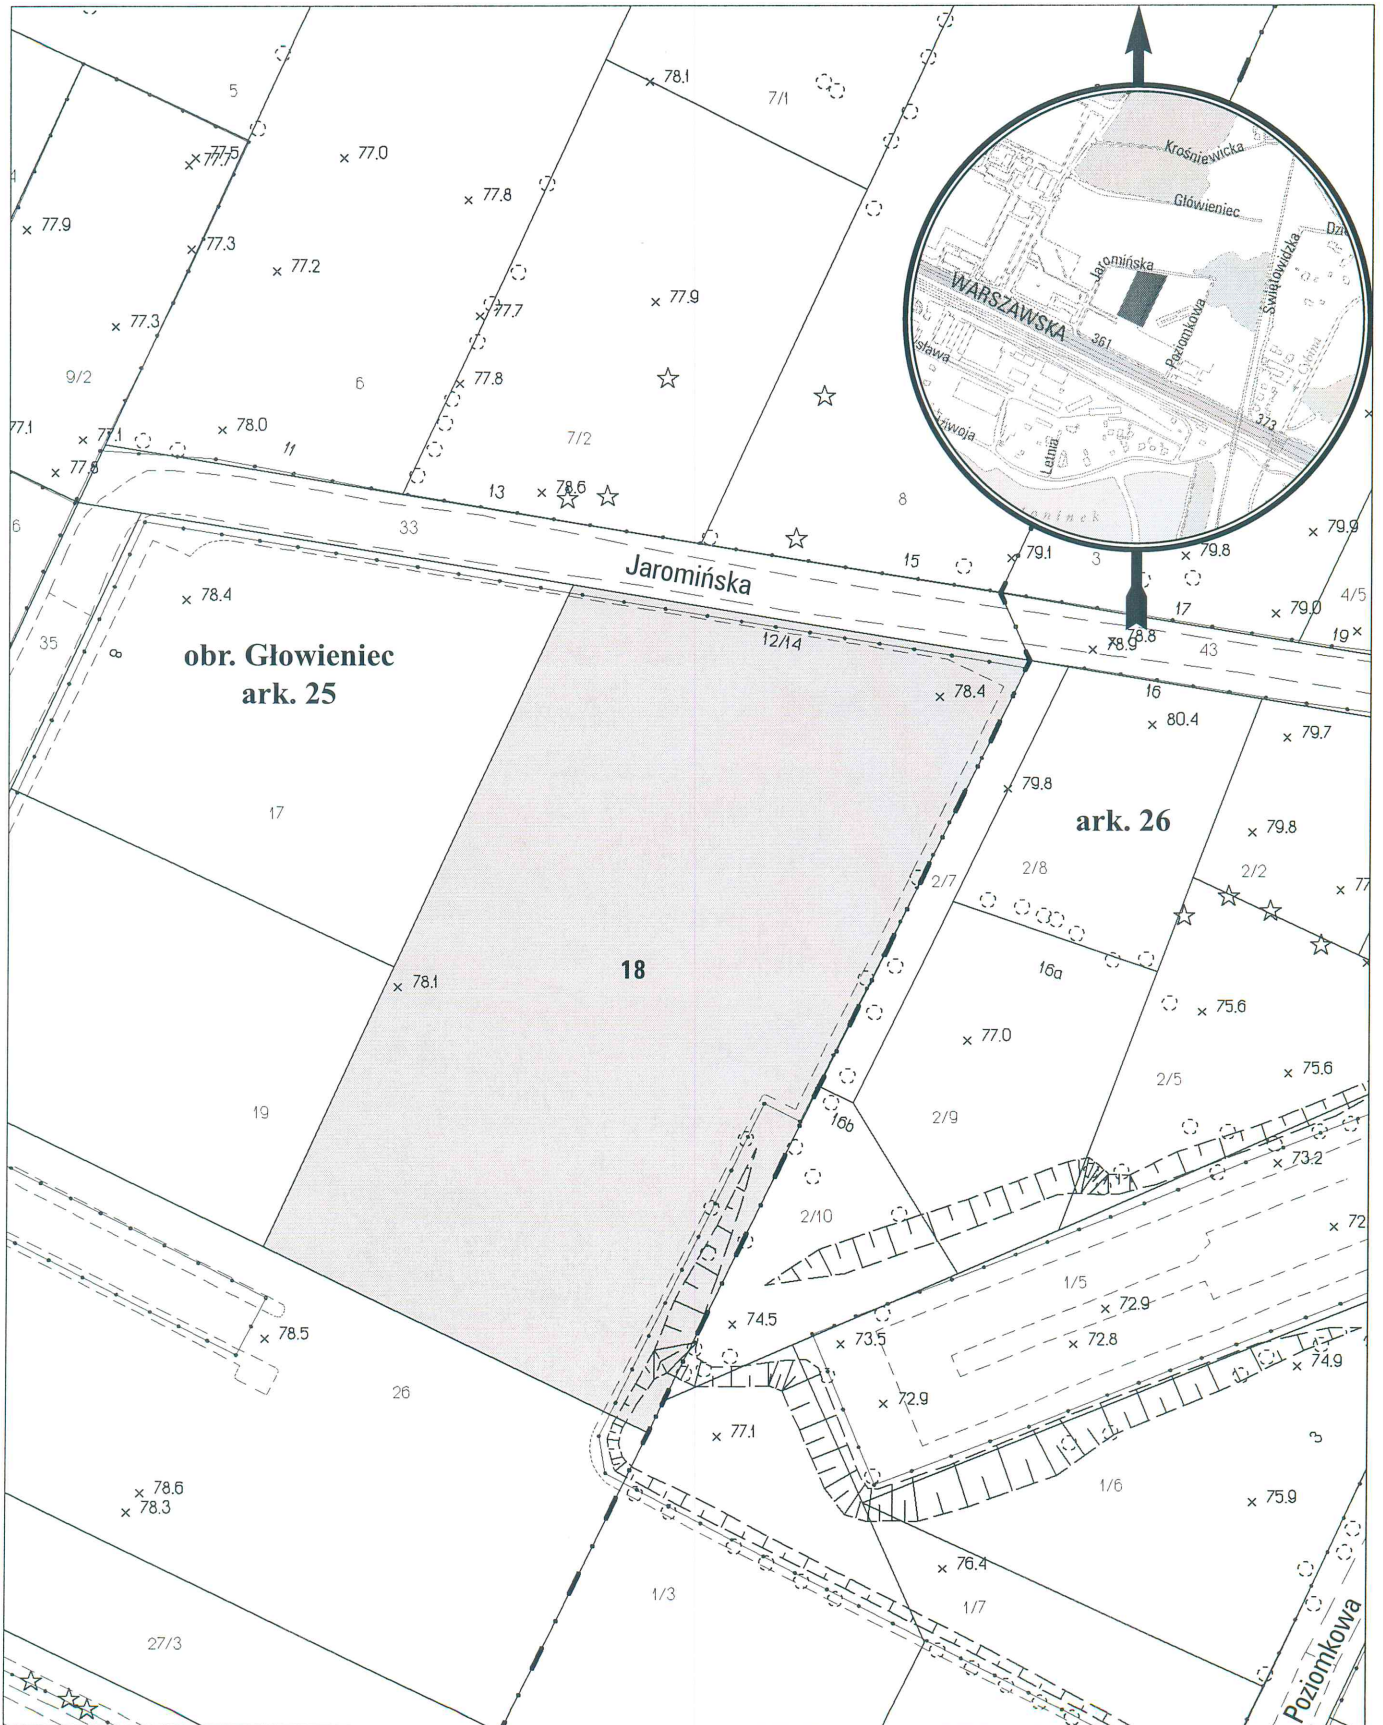

# MAPA INFORMACYJNA

## 1:1000

opracowanie - ZGikM GEOPOZ, GKR/242/2016

### obręb Głowieniec, arkusz 25

działka nr  
18

pow. m<sup>2</sup>  
6137

KW  
P02P/00008467/8

właściciel  
Miasto Poznań