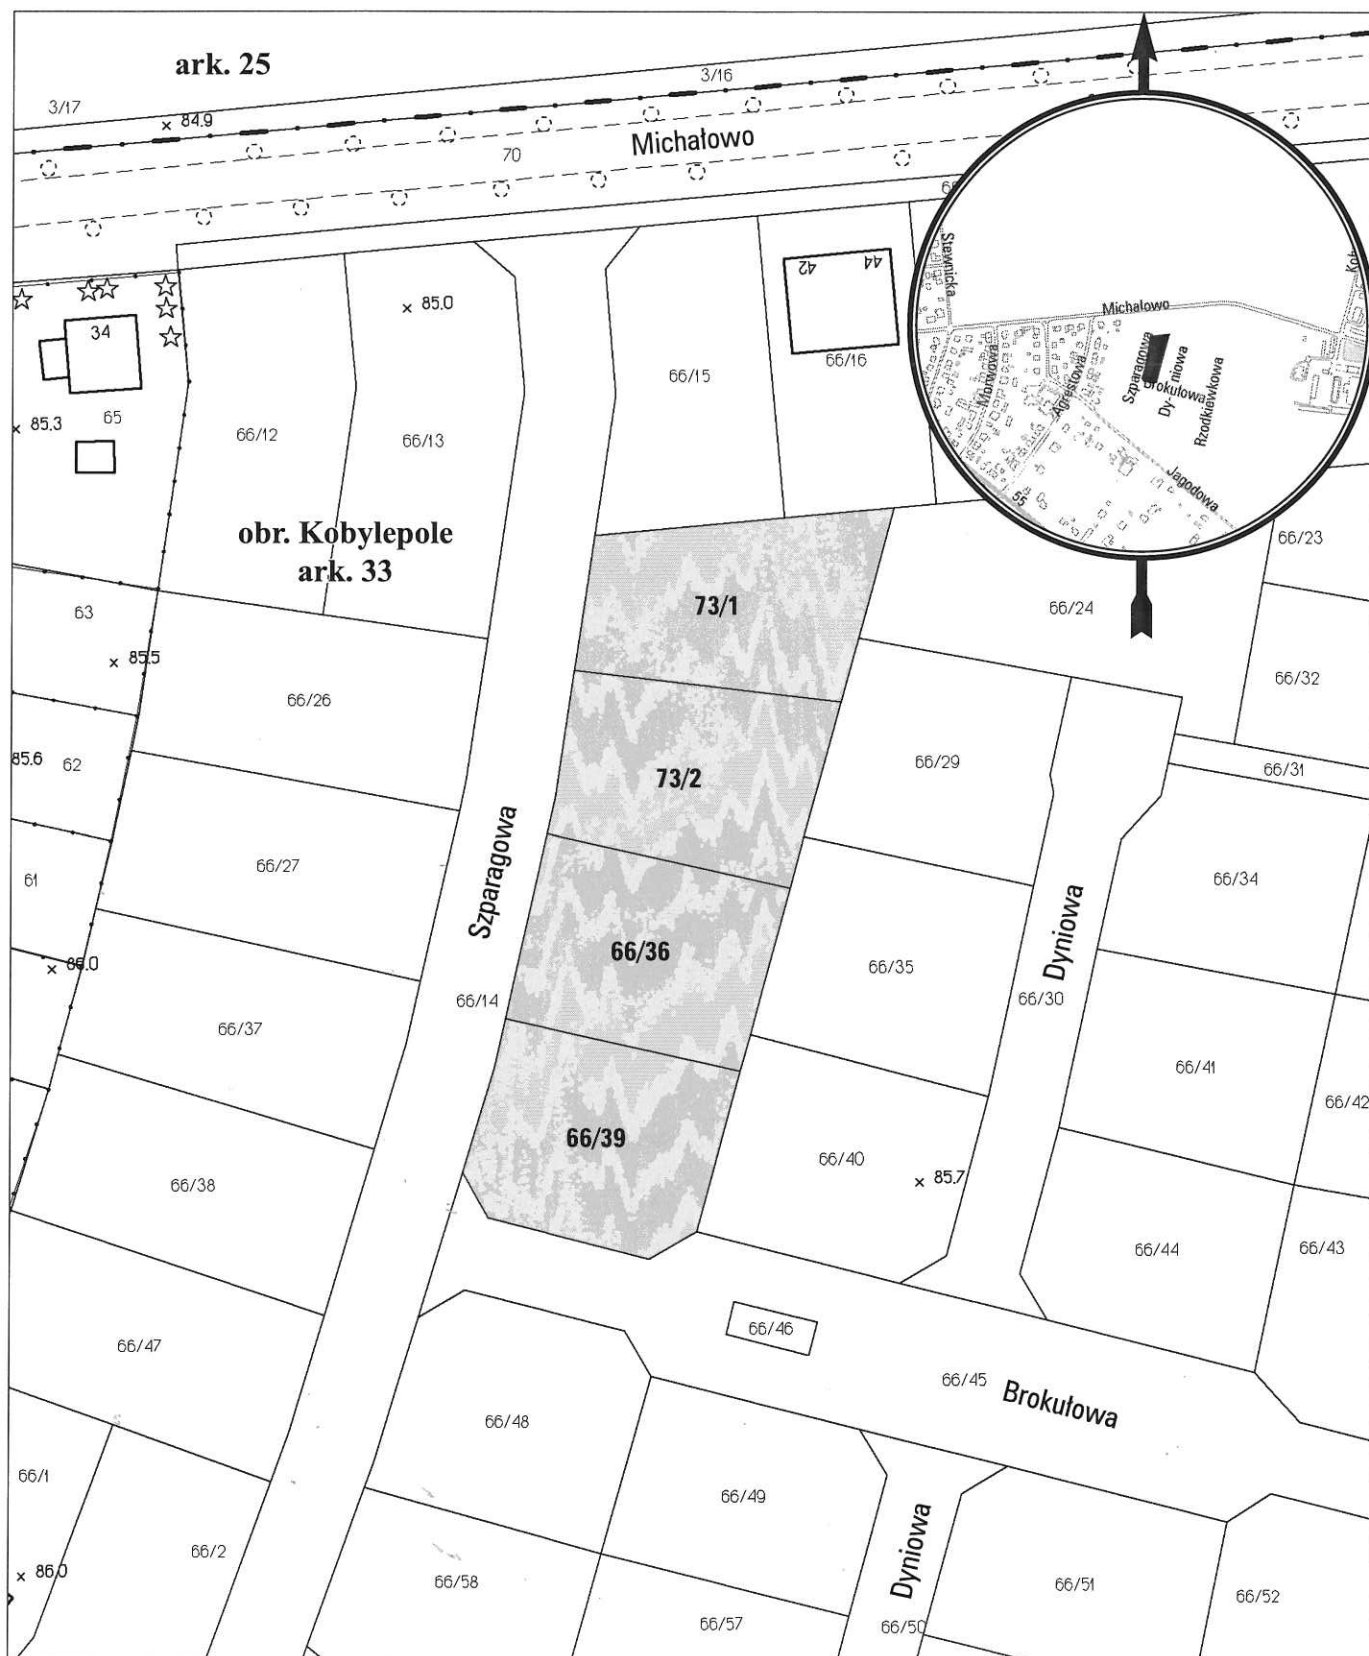

# MAPA INFORMACYJNA

## 1:1000

opracowanie - ZGiKM GEOPOZ, GKR/73/2016

### obręb Kobylepole, arkusz 33

działka nr	pow. m <sup>2</sup>	KW	właściciel
66/36	810	P02P/00145941/7	Miasto Poznań
66/39	820	P02P/00145941/7	Miasto Poznań
73/1	817	P02P/00145941/7	Miasto Poznań
73/2	802	P02P/00145941/7	Miasto Poznań