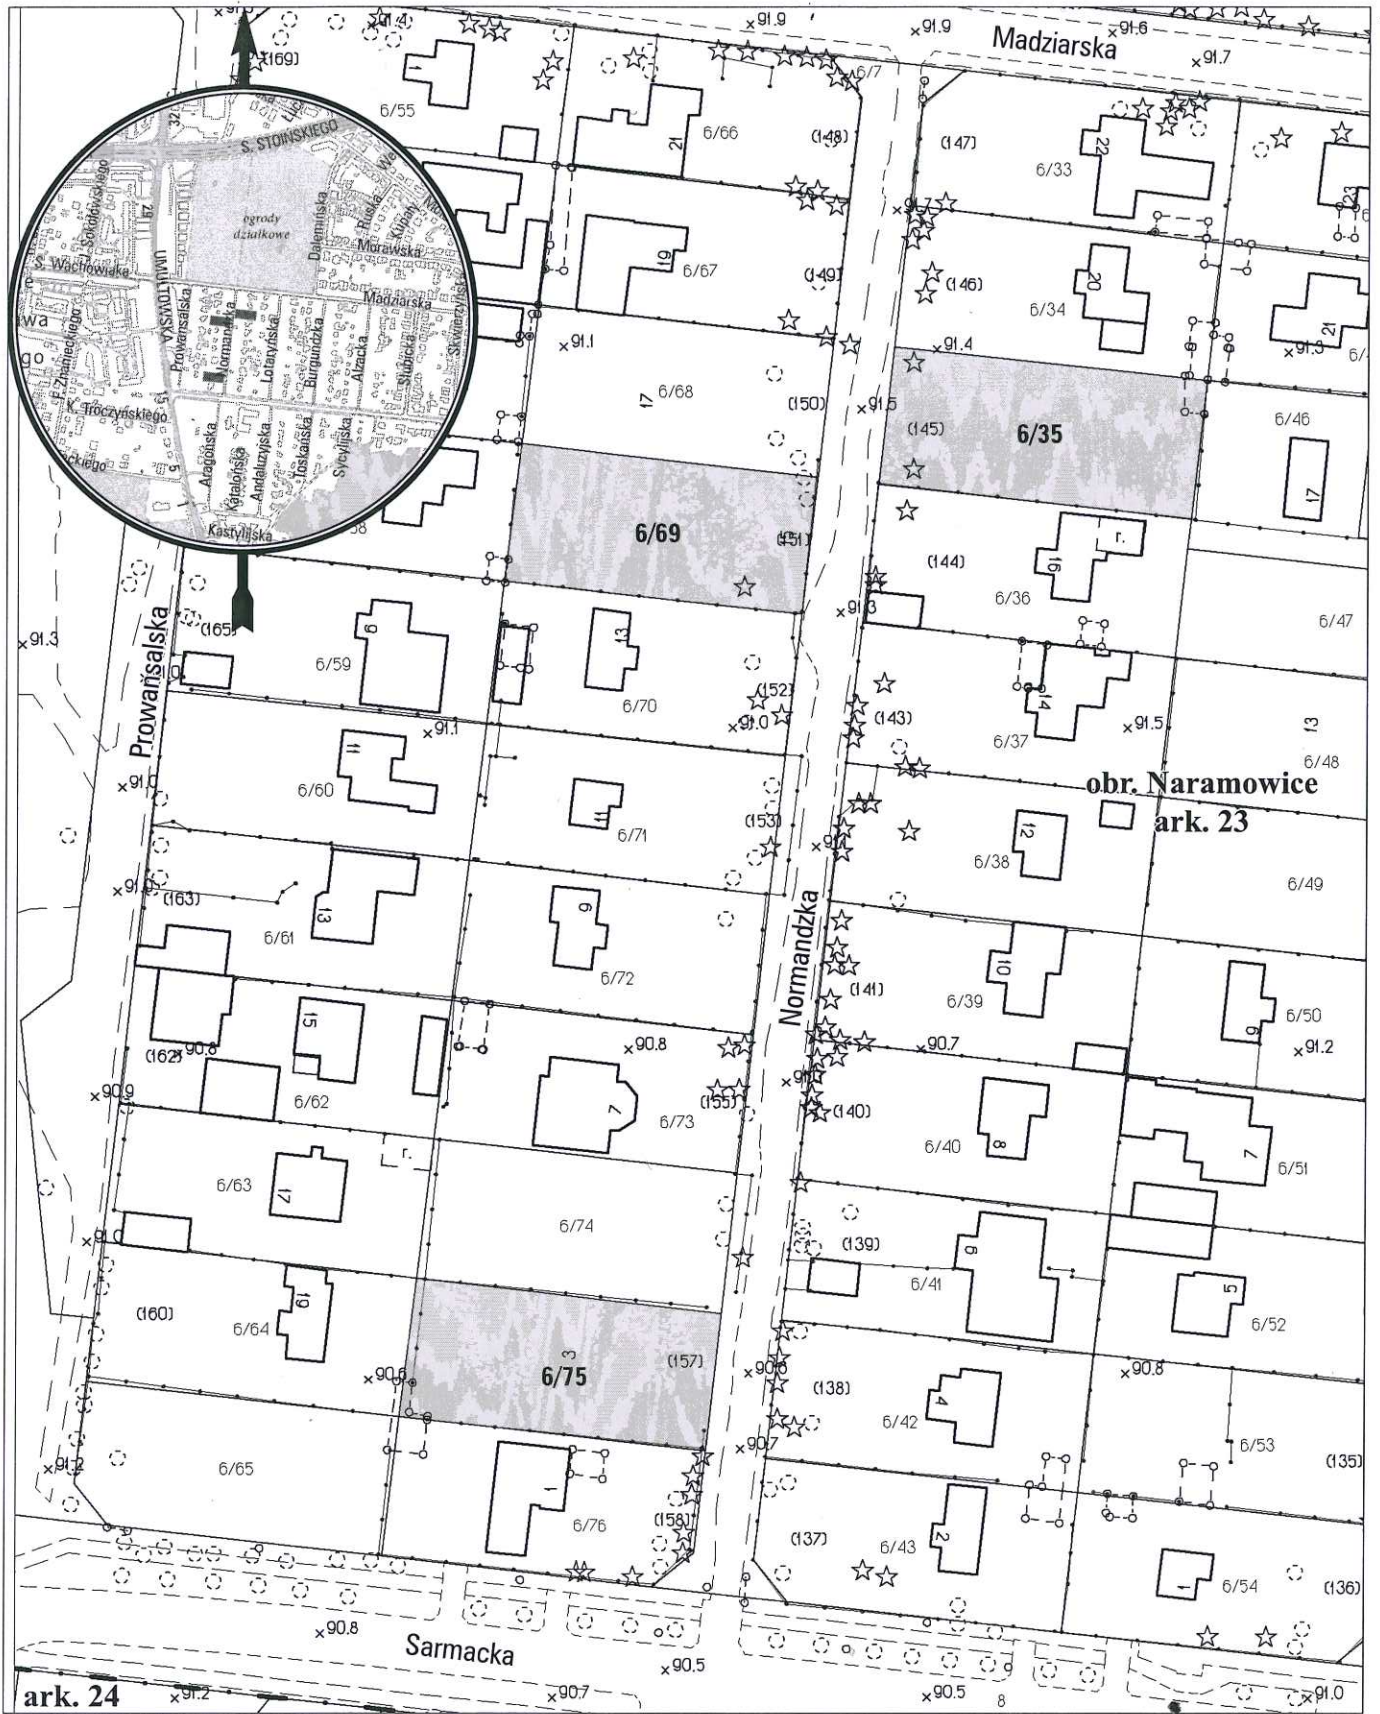

# MAPA INFORMACYJNA

## 1:1000

opracowanie - ZGKM GEOPOZ, GKR/7/2017

### obręb Naramowice, arkusz 23

dziątka nr	pow. m <sup>2</sup>	KW	właściciel
6/35	763	P01P/00115834/8	Miasto Poznań
6/69	722	P01P/00115834/8	Miasto Poznań
6/75	748	P01P/00115834/8	Miasto Poznań