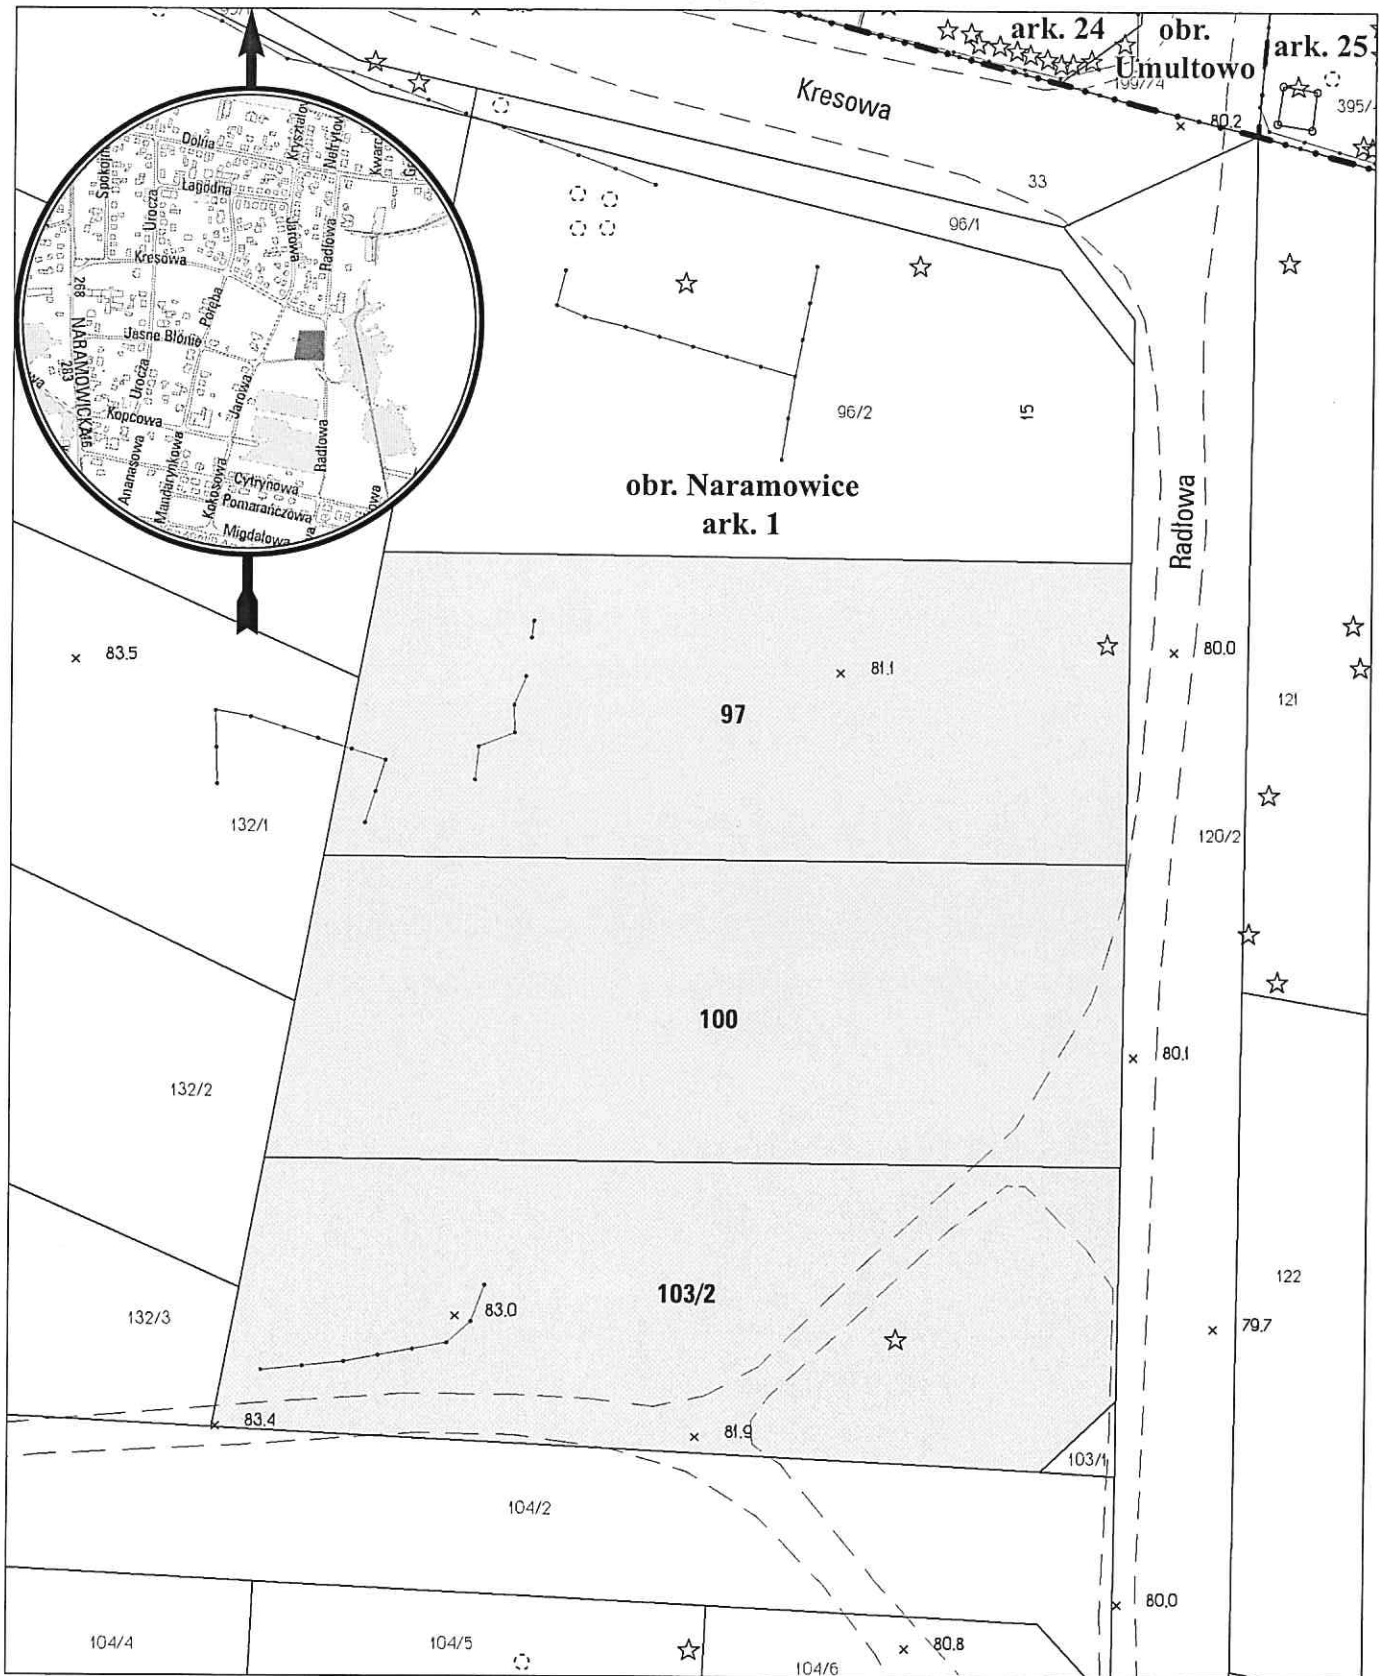

MAPA INFORMACYJNA

1:500

opracowanie - ZGIKM GEOPOZ, GKR/35/2017

obręb Naramowice, arkusz 1

działka nr	pow. m ²	KW	właściciel
97	1025	P01P/00023638/2	Miasto Poznań
100	1095	P01P/00023638/2	Miasto Poznań
103/2	1105	P01P/00023638/2	Miasto Poznań