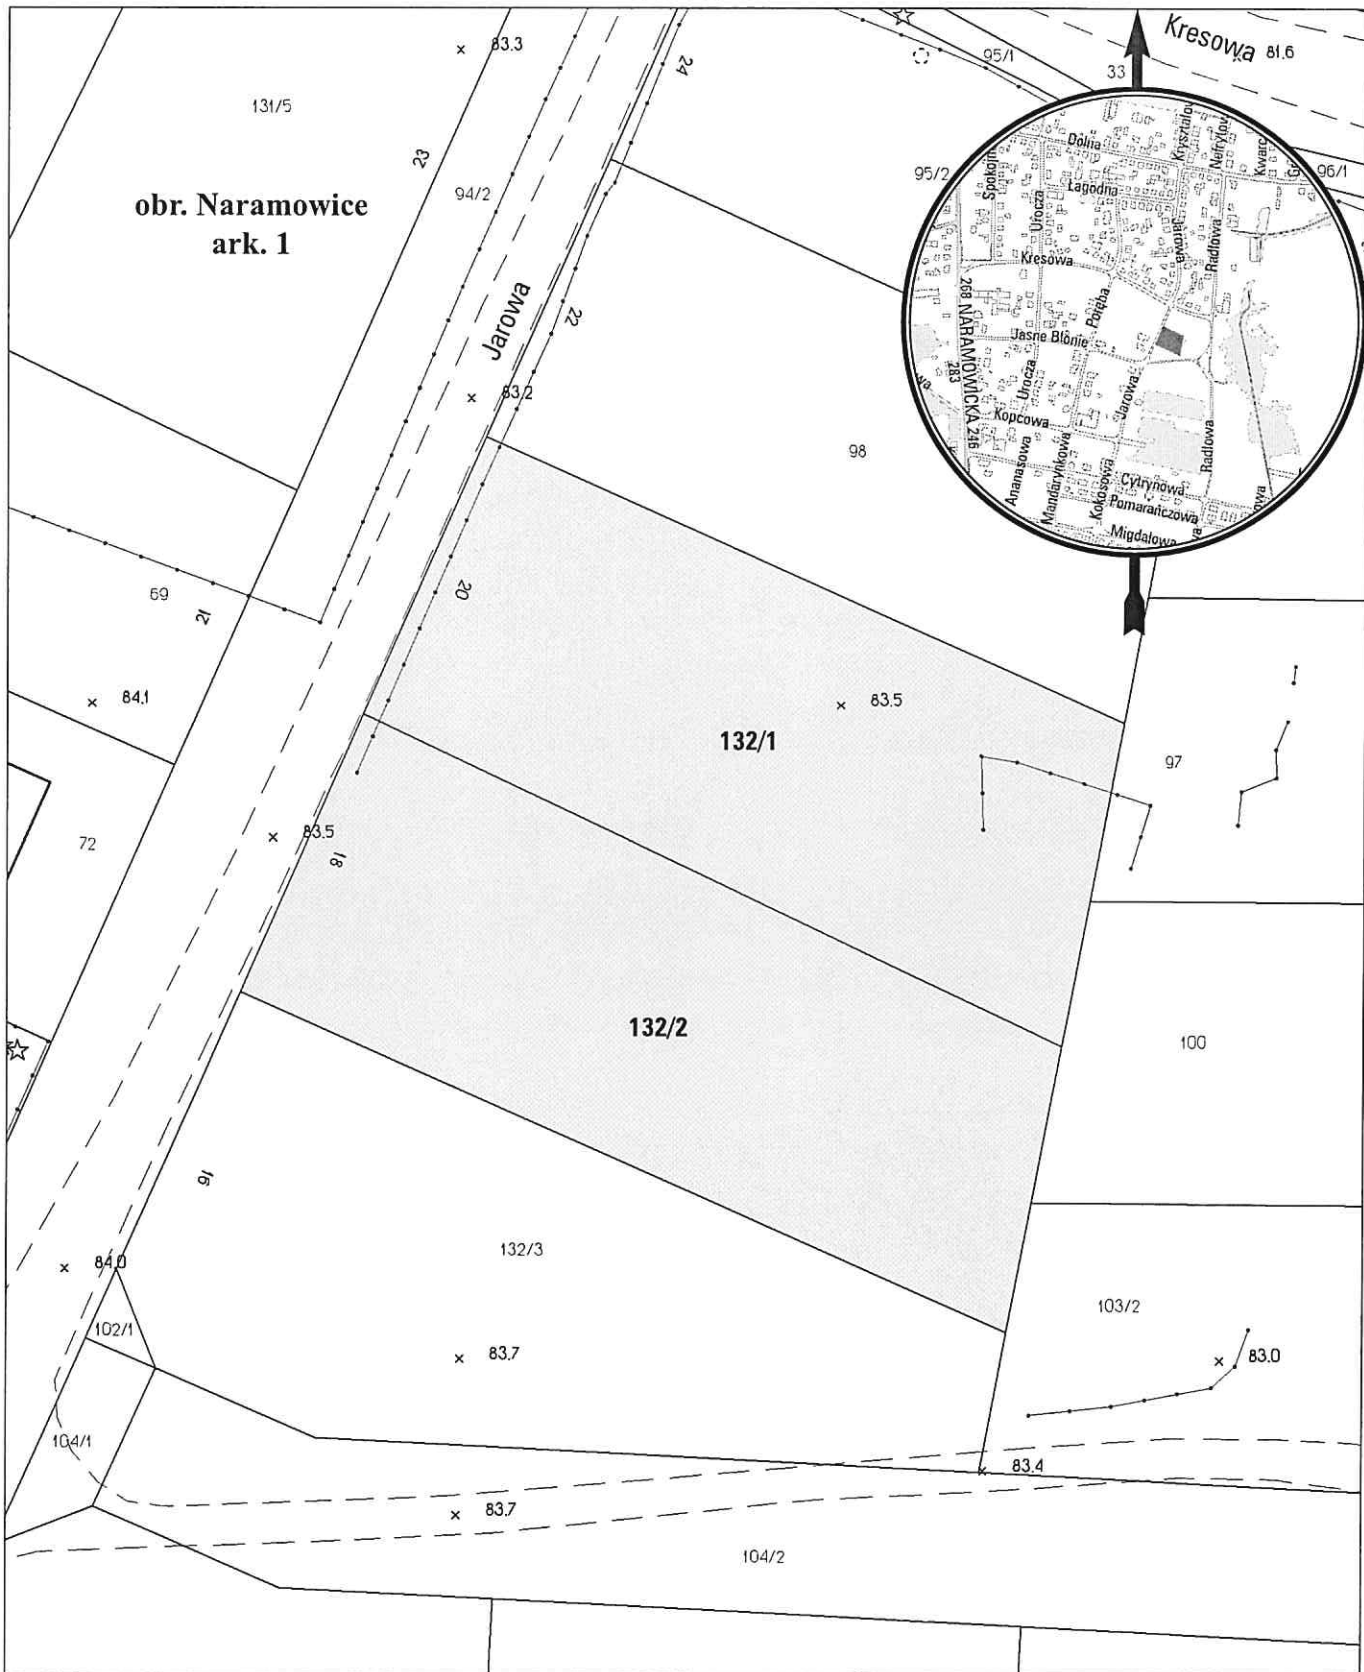

MAPA INFORMACYJNA

1:500

opracowanie - ZGikM GEOPOZ, GKR/37/2017

obręb Naramowice, arkusz 1

działka nr	pow. m ²	KW	właściciel
132/1	1001	P01P/00023638/2	Miasto Poznań
132/2	1032	P01P/00023638/2	Miasto Poznań