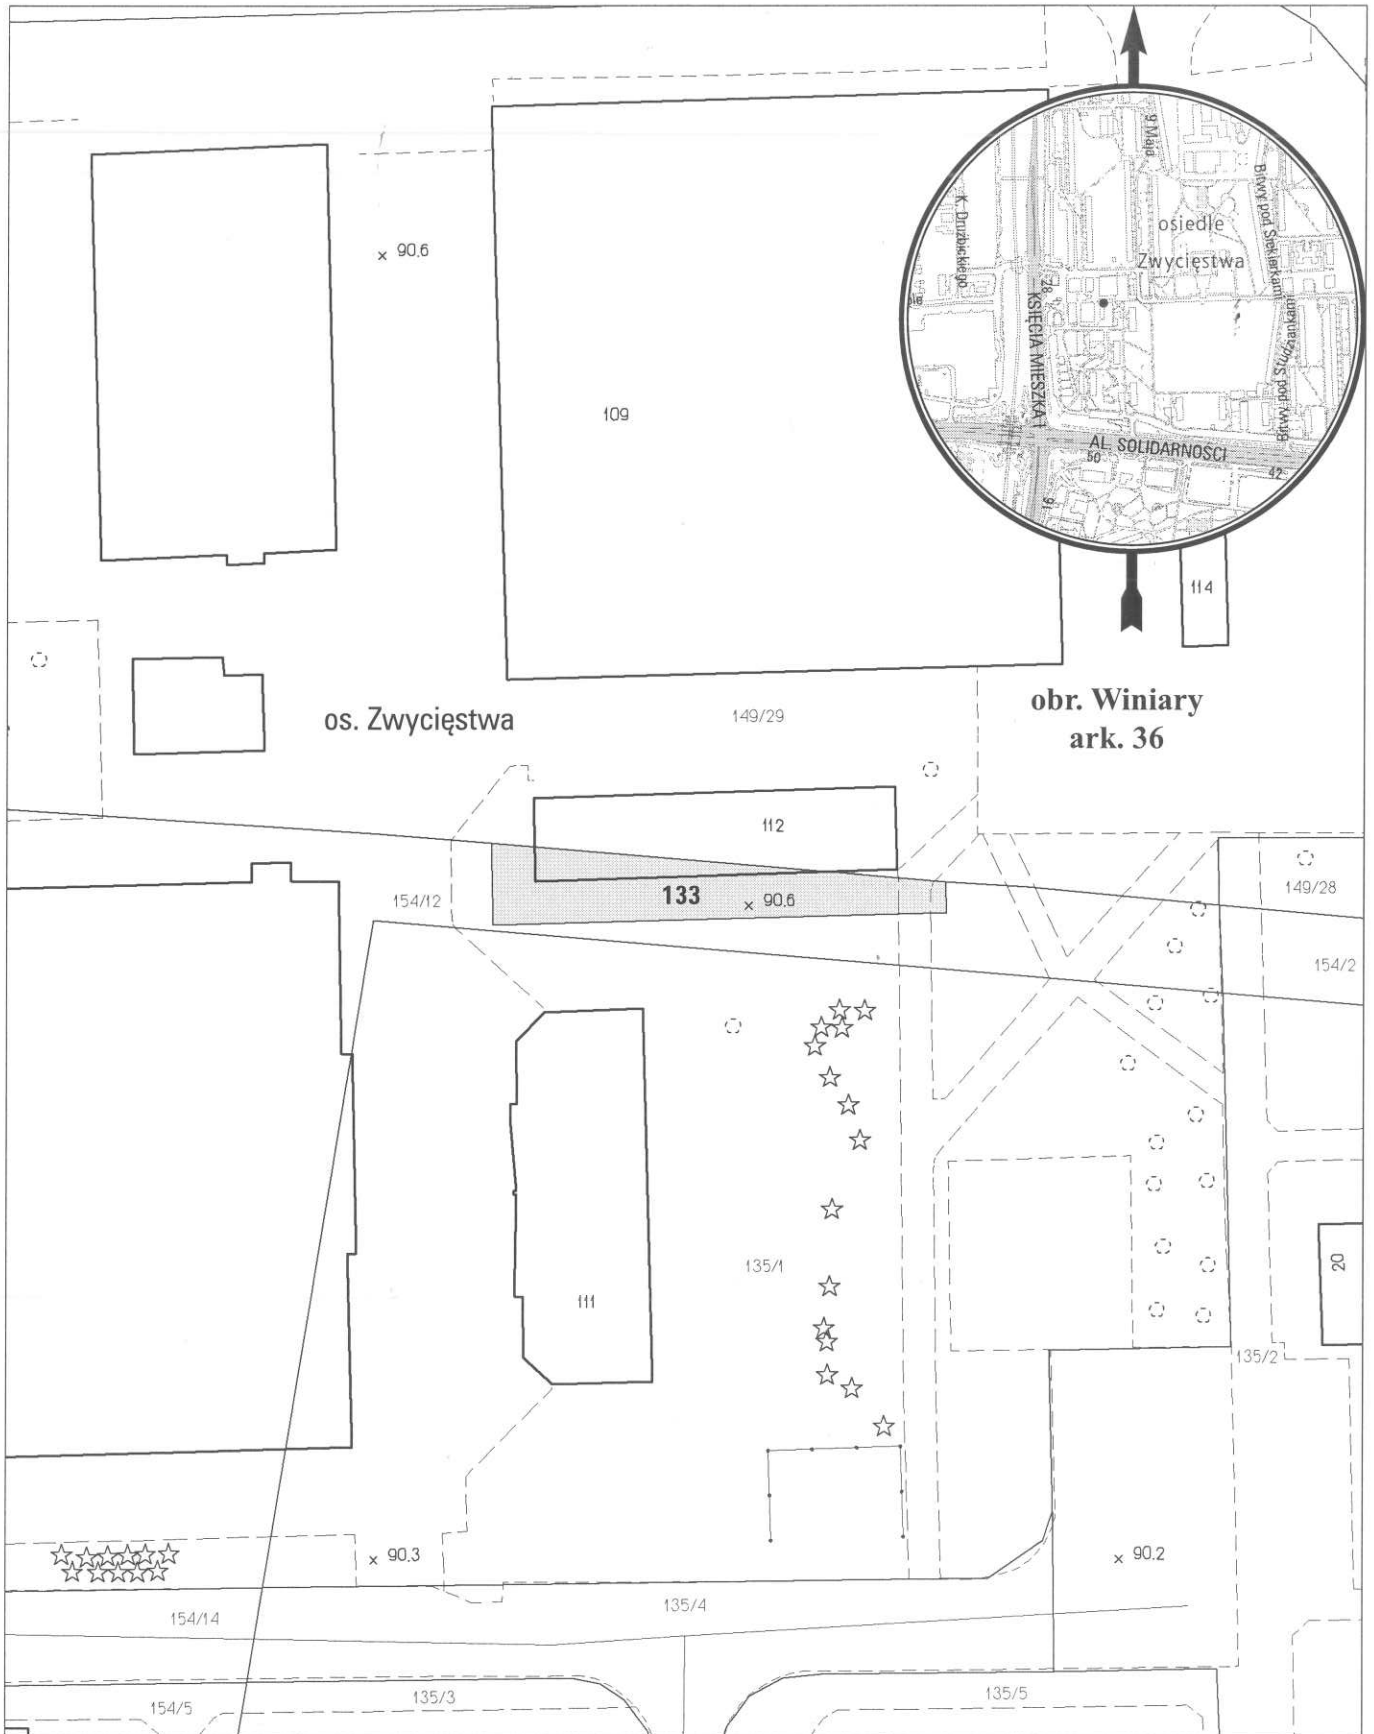

MAPA INFORMACYJNA

1:500

opracowanie - ZGIKM GEOPOZ, GKR/22/2017

obręb Winiary, arkusz 36

działka nr	pow. m ²	KW	właściciel
133	110	P01P/00270334/7	Miasto Poznań