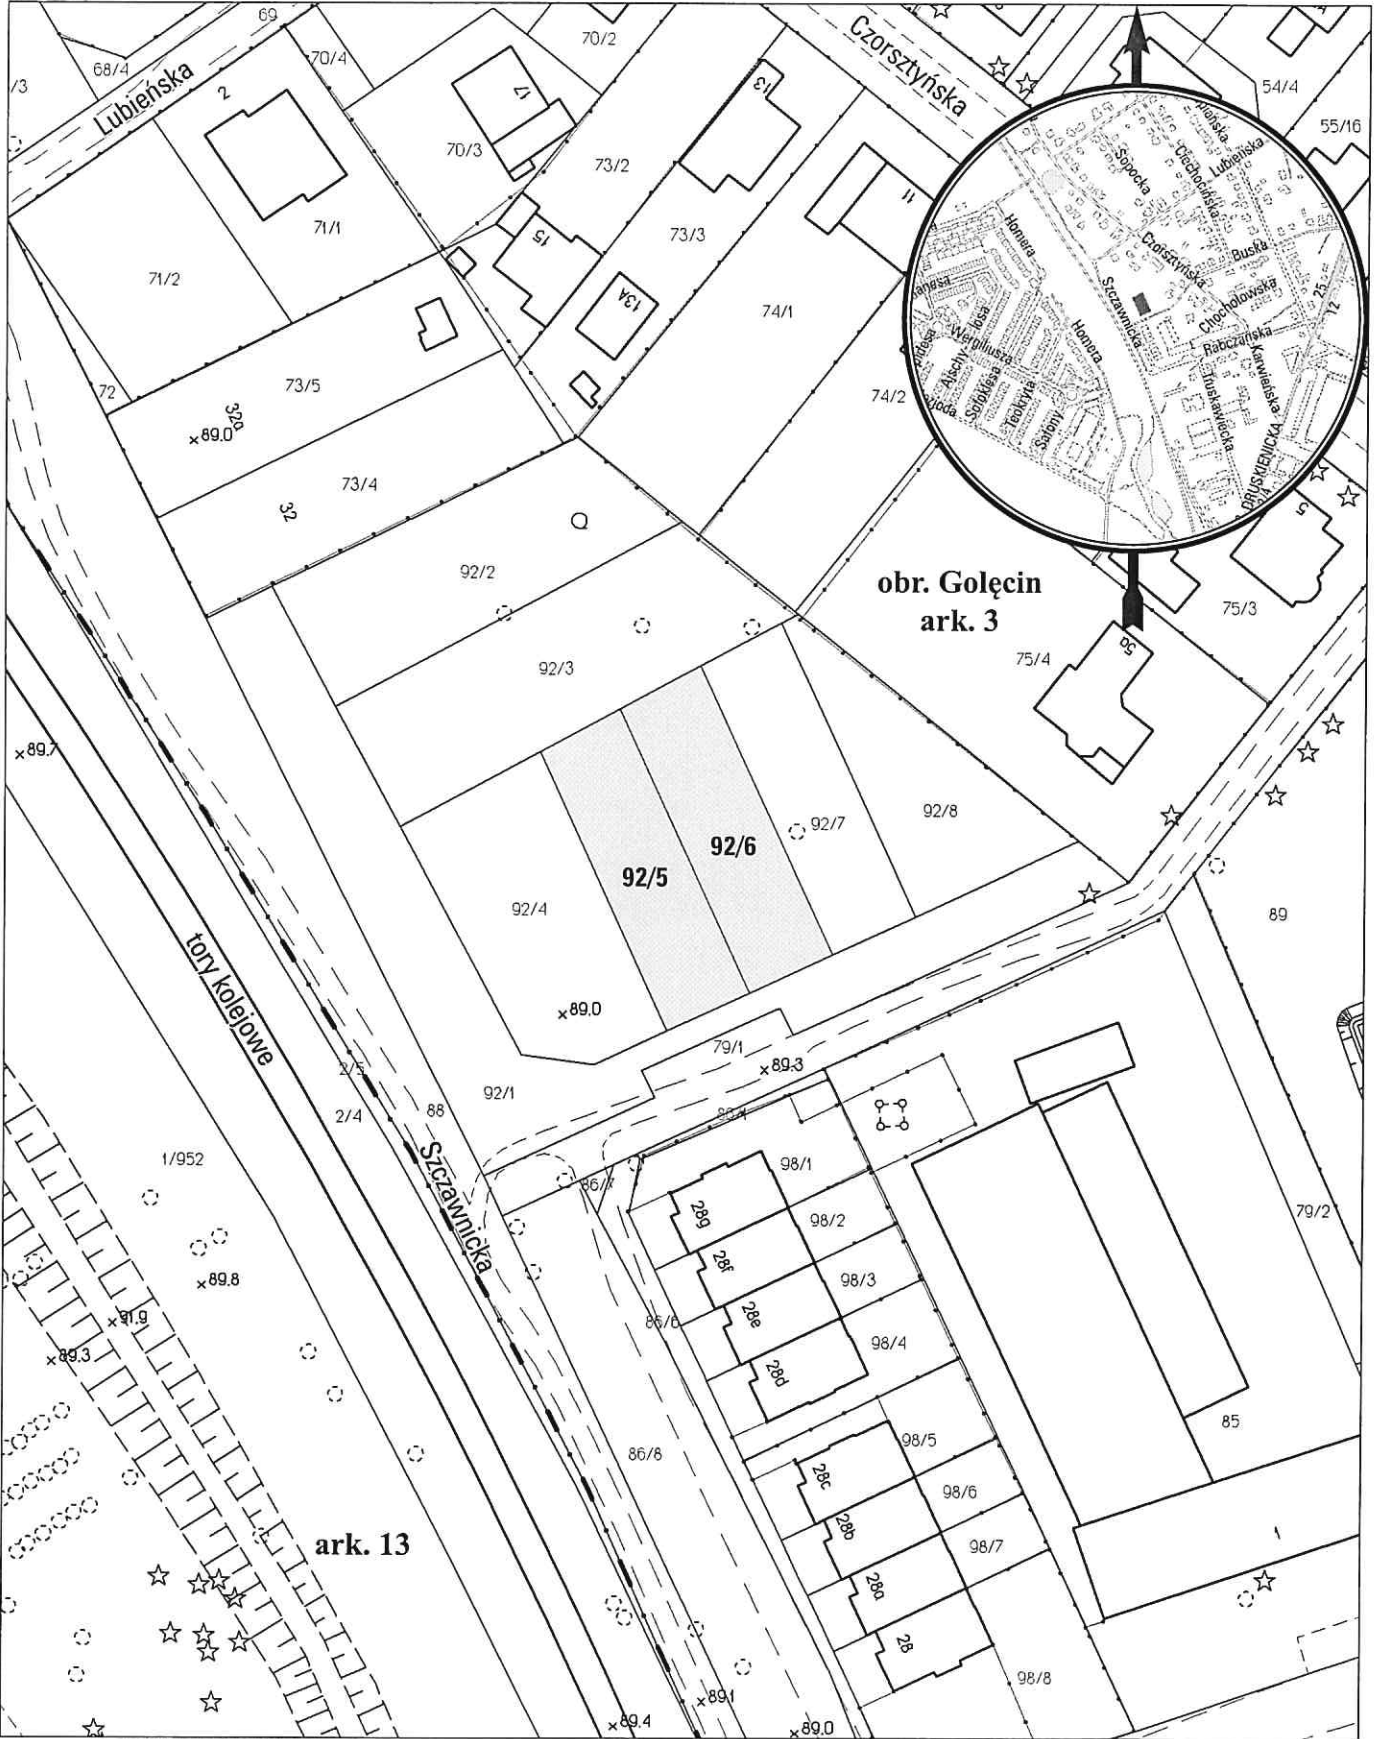

# MAPA INFORMACYJNA

## 1:1000

opracowanie - ZGKM GEOPOZ, GKR/50/2017

### obręb Golęcín, arkusz 3

działka nr	pow. m <sup>2</sup>	KW	właściciel
92/5	490	P01P/00111134/3	Miasto Poznań
92/6	499	P01P/00111134/3	Miasto Poznań