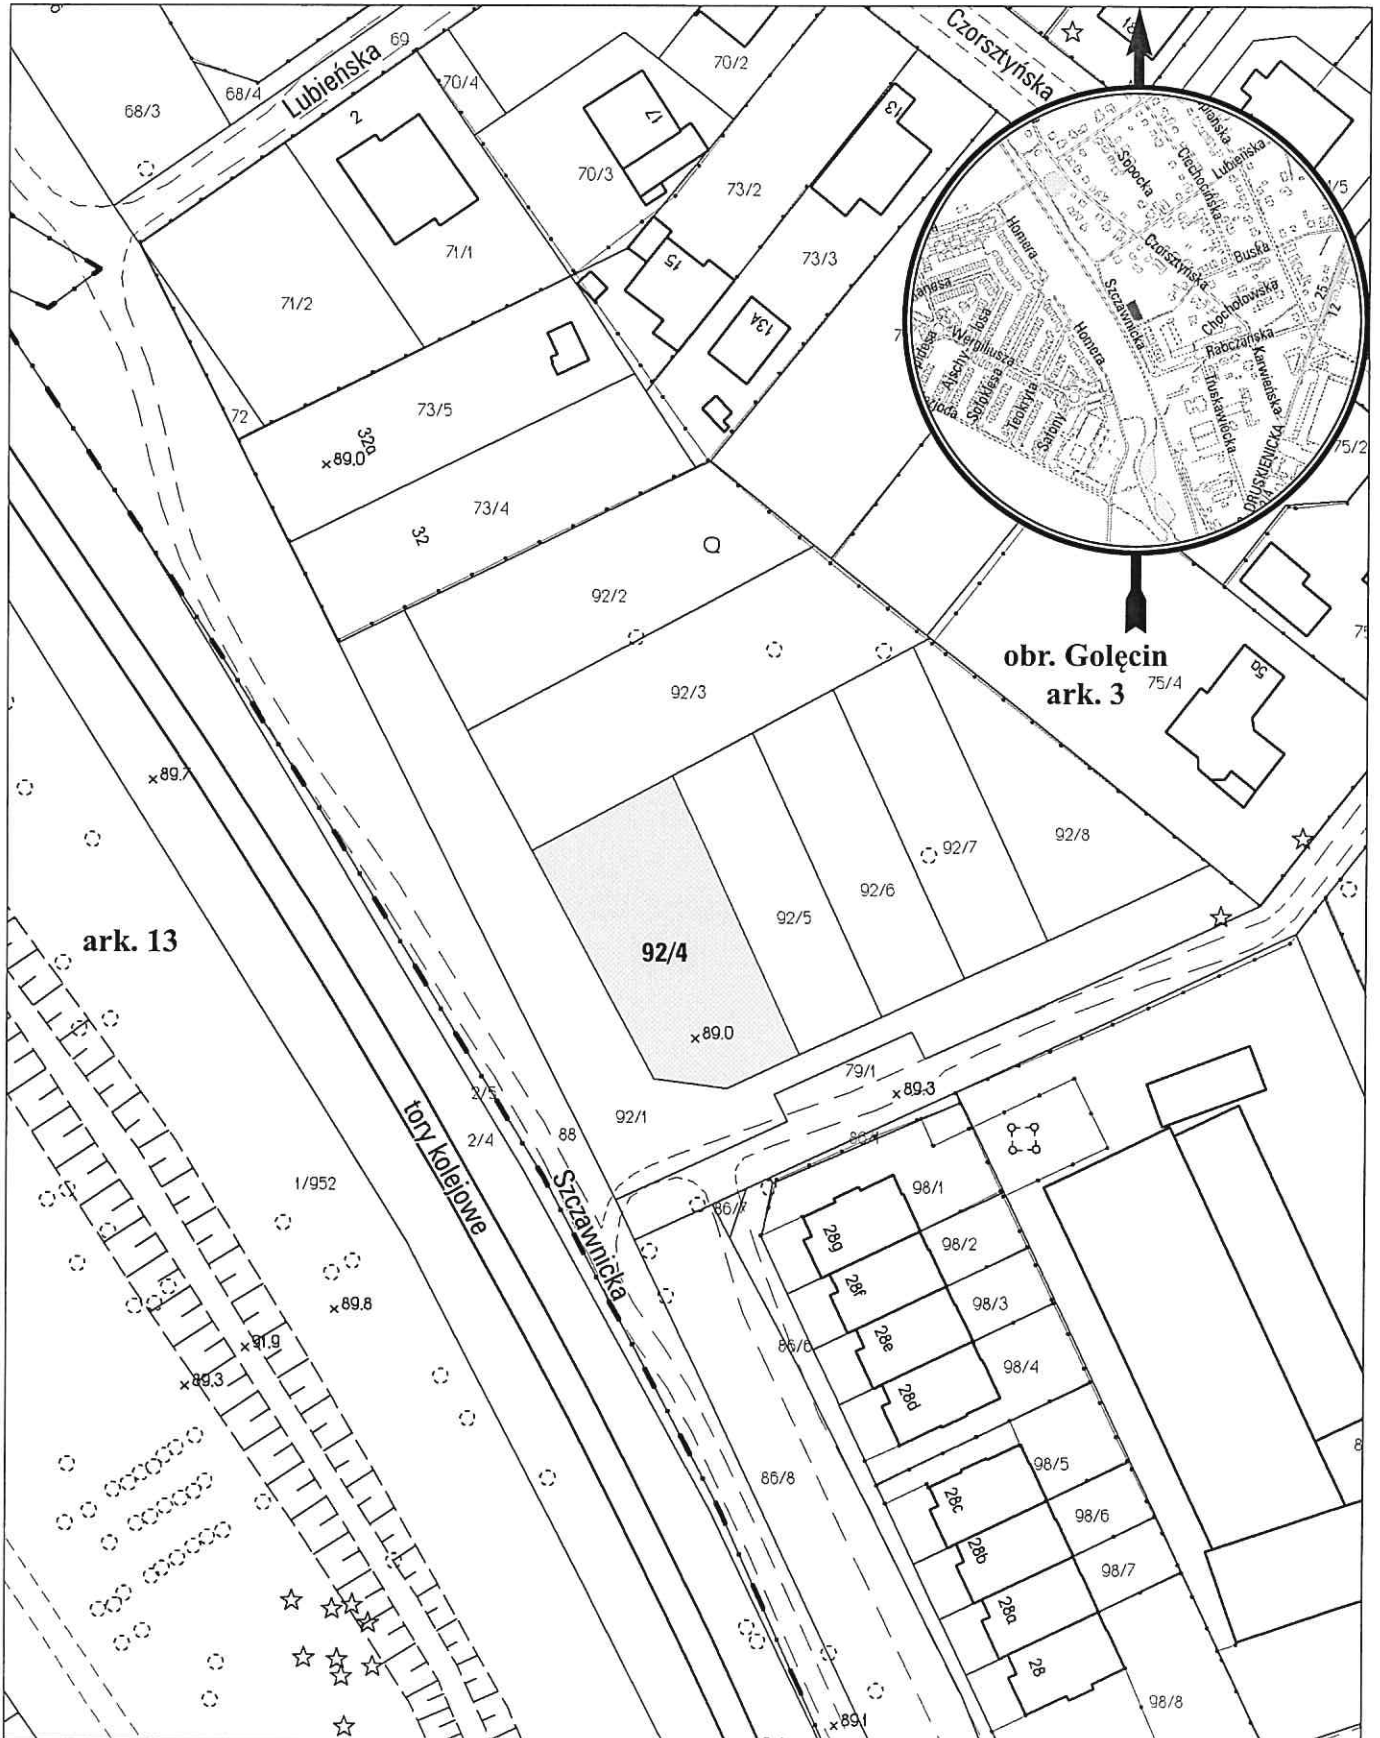

# MAPA INFORMACYJNA

## 1:1000

opracowanie - ZGIKM GEOPOZ, GKR/52/2017

### obręb Golecin, arkusz 3

działka nr	pow. m <sup>2</sup>	KW	właściciel
92/4	768	P01P/00111134/3	Miasto Poznań