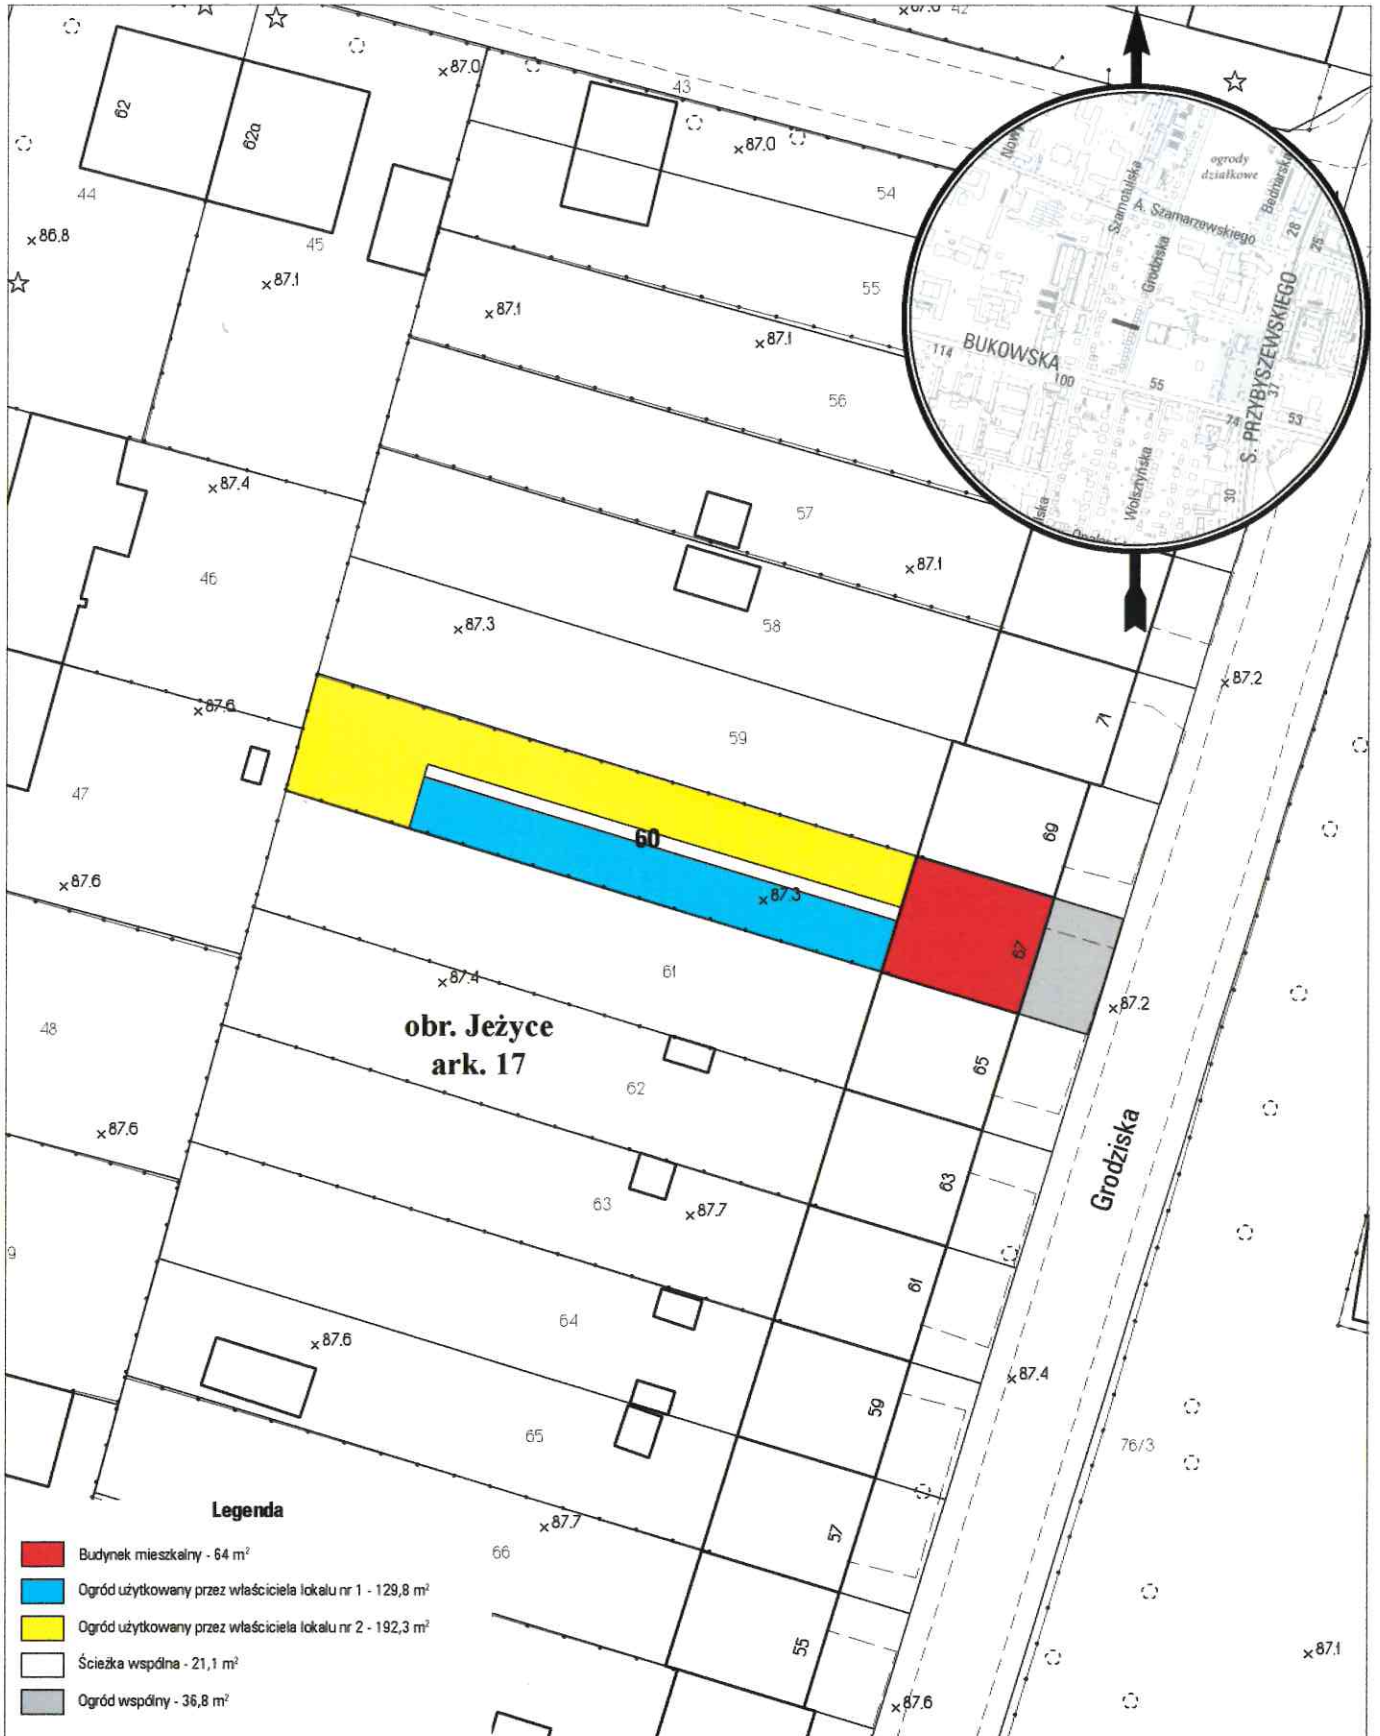

MAPA INFORMACYJNA

1:500

opracowanie - ZGIKM GEOPOZ, GKR/110/2017

obręb Jeżyce, arkusz 17

działka nr
60

pow. m²
444

KW
PO1P/00061559/2

właściciel
Miasto Poznań, użytkowanie wieczyste