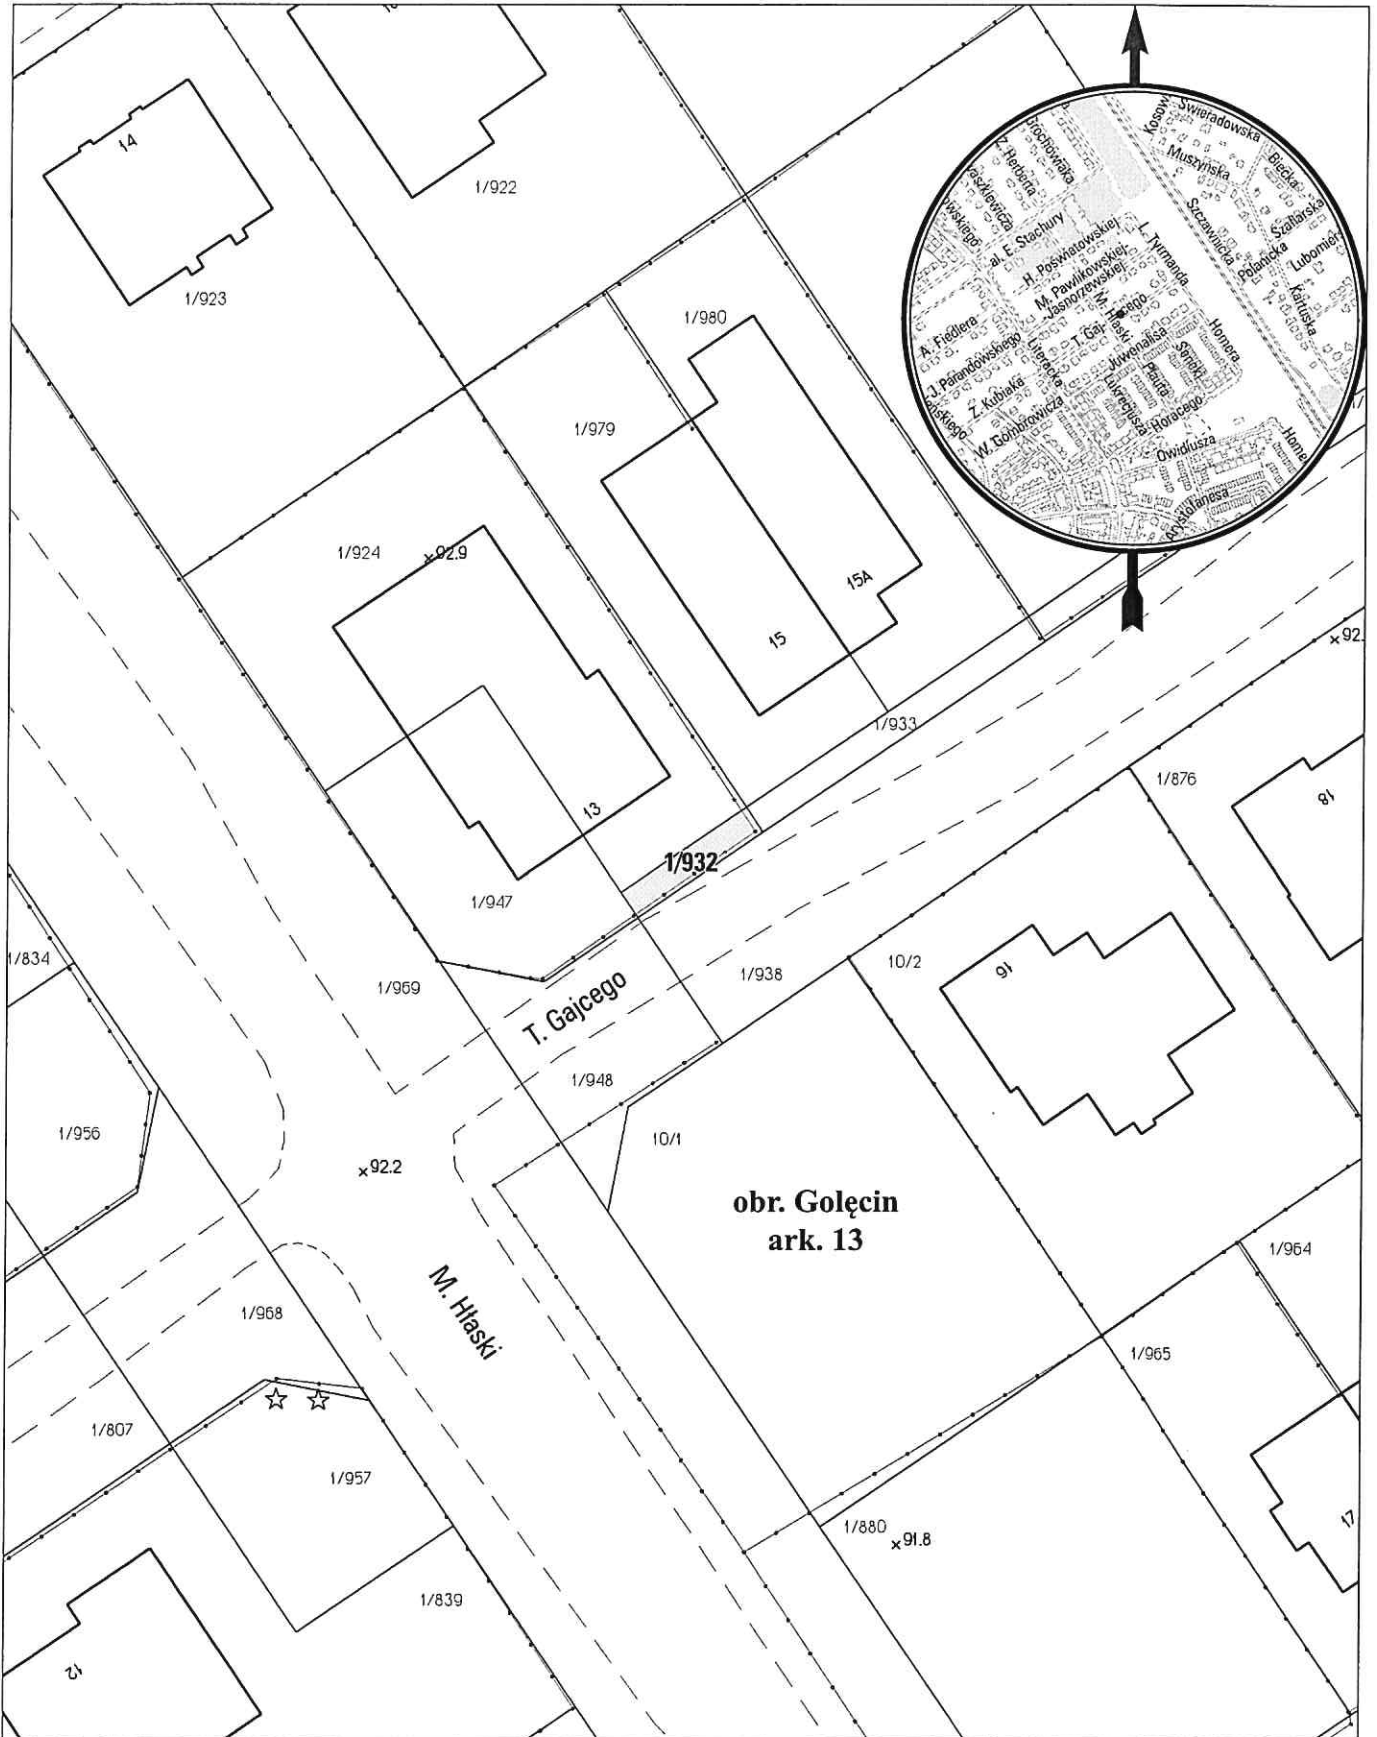

# MAPA INFORMACYJNA 1:500

opracowanie - ZGIKM GEOPOZ, GKR/117/2017

## obręb Golęcín, arkusz 13

działka nr	pow. m <sup>2</sup>	KW	właściciel
1/932	20	P01P/00267791/4	Miasto Poznań