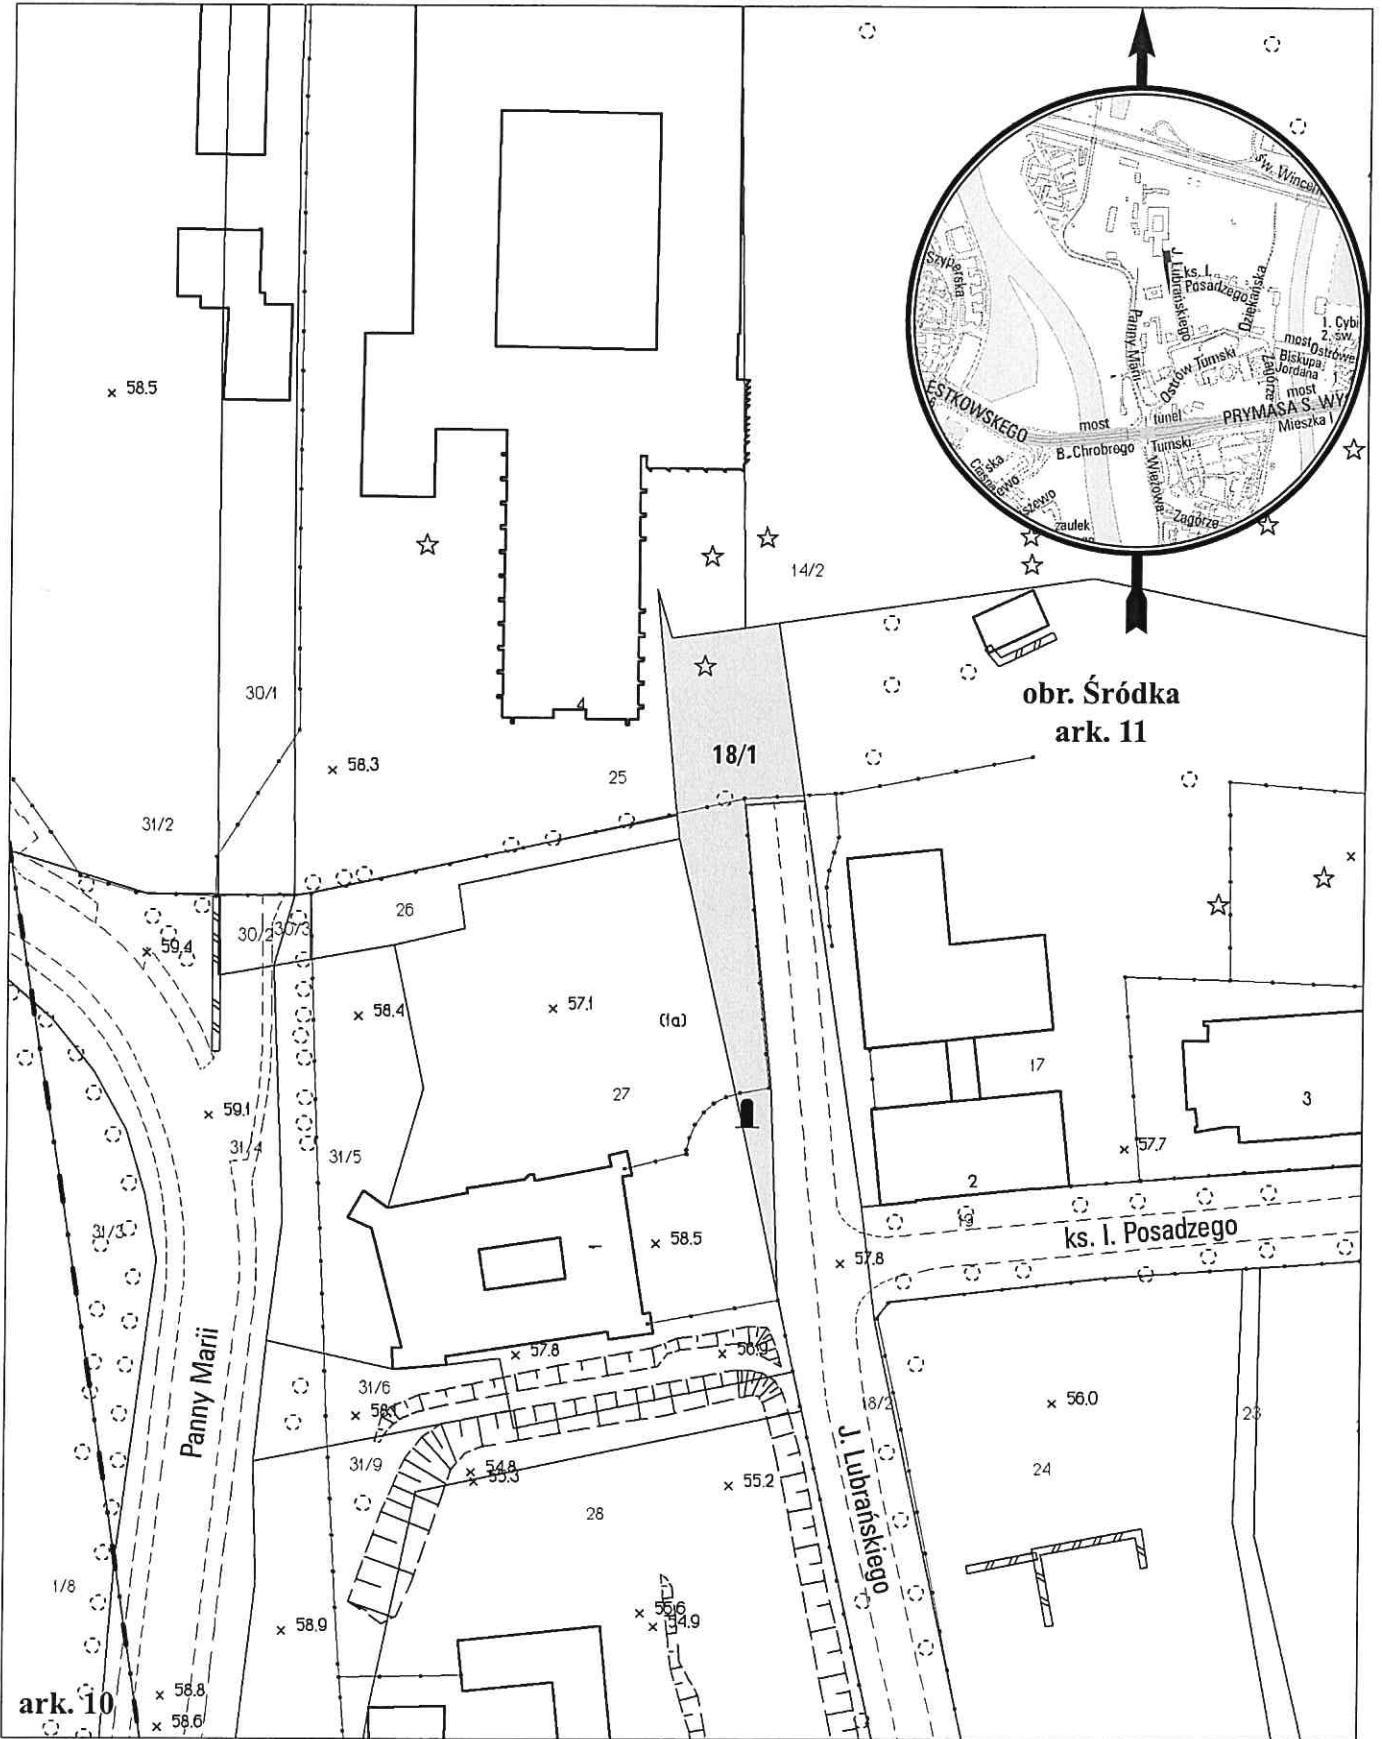

MAPA INFORMACYJNA

1:1000

opracowanie - ZGIKM GEOPOZ, GKR/197/2016

obręb Śródka, arkusz 11

działka nr	pow. m²	KW	właściciel
18/1	713	PO2P/00137260/0	Miasto Poznań