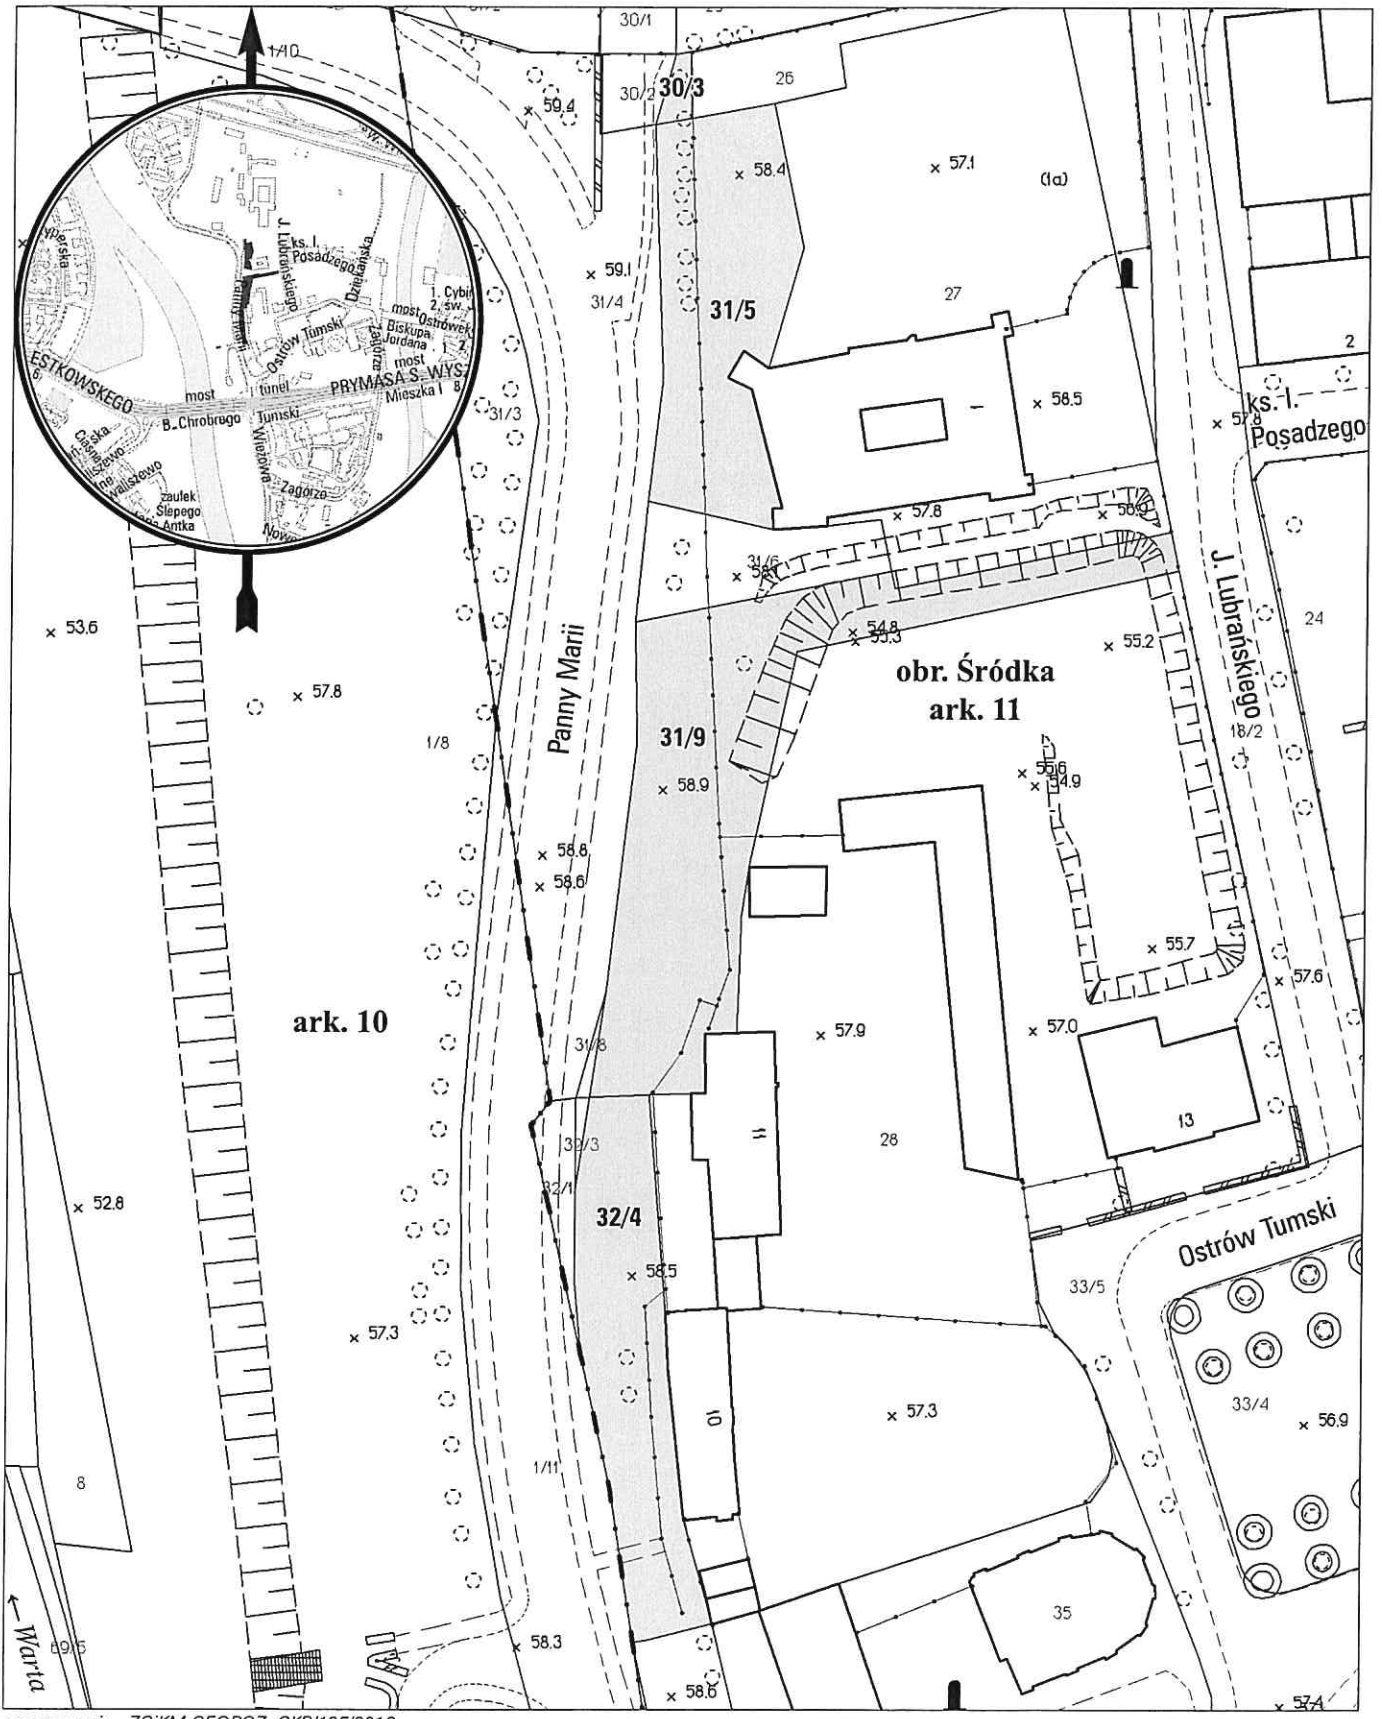

MAPA INFORMACYJNA

1:1000

opracowanie - ZGIK GEOPOZ, GKRI/195/2016

obręb Śródka, arkusz 11

działka nr	pow. m²	KW	właściciel
30/3	30	PO1P/00287180/4	Miasto Poznań
31/5	840	PO2P/00253584/6	Miasto Poznań
31/9	1467	PO2P/00253584/6	Miasto Poznań
32/4	729	PO2P/00159070/1	Miasto Poznań