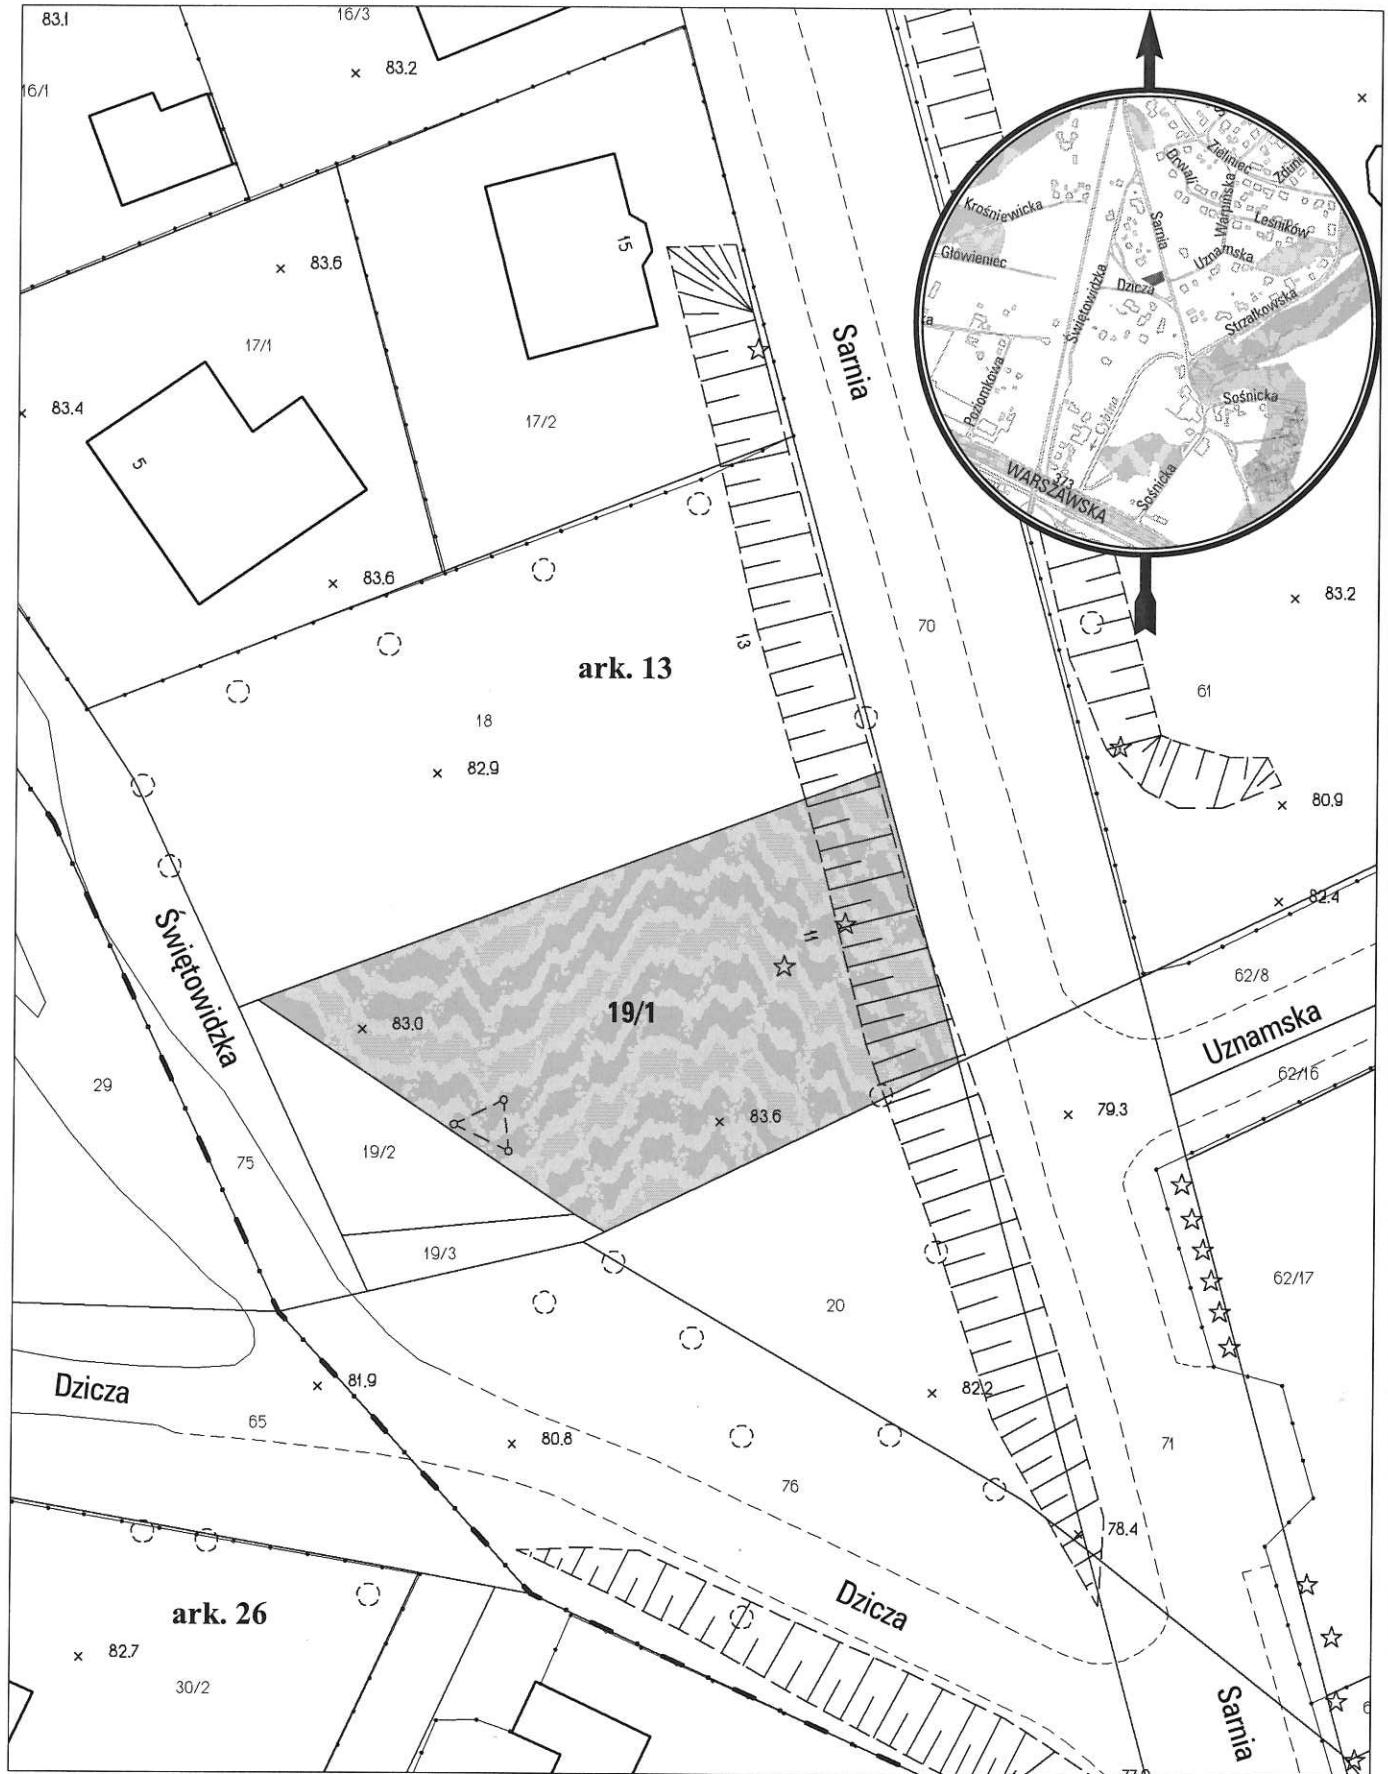

MAPA INFORMACYJNA

1:500

opracowanie - ZGIKM GEOPOZ, GKRI/335/2013

obręb Główniec, arkusz 13

działka nr	pow. m ²	KW	właściciel
19/1	743	P01P/00004251/3	Miasto Poznań