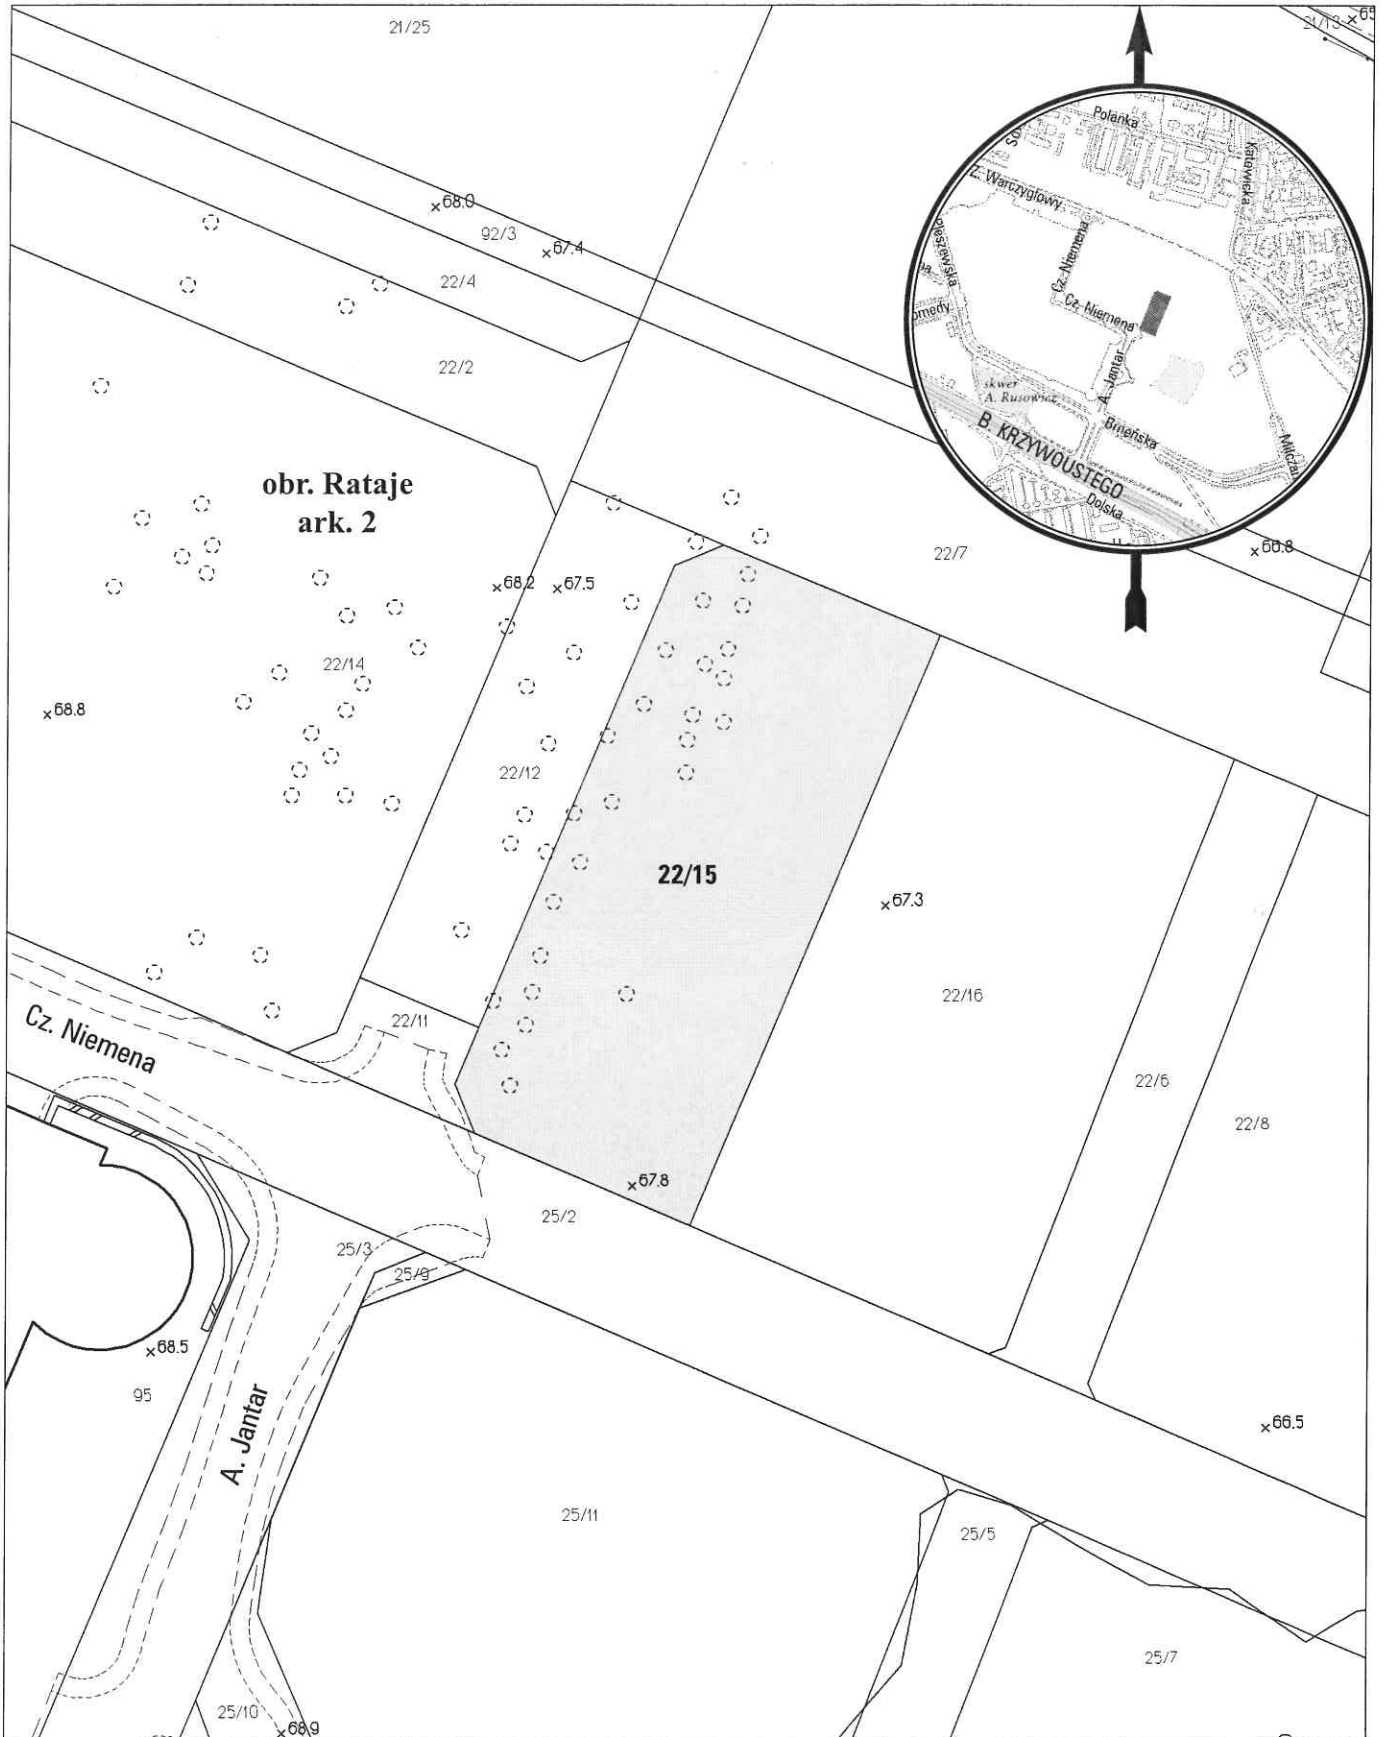

# MAPA INFORMACYJNA

## 1:1000

opracowanie - ZGİKM GEOPOZ, GKR/61/2017

### obręb Rataje, arkusz 2

działka nr	pow. m <sup>2</sup>	KW	właściciel
22/15	3000	PO2P/00005511/1	Miasto Poznań