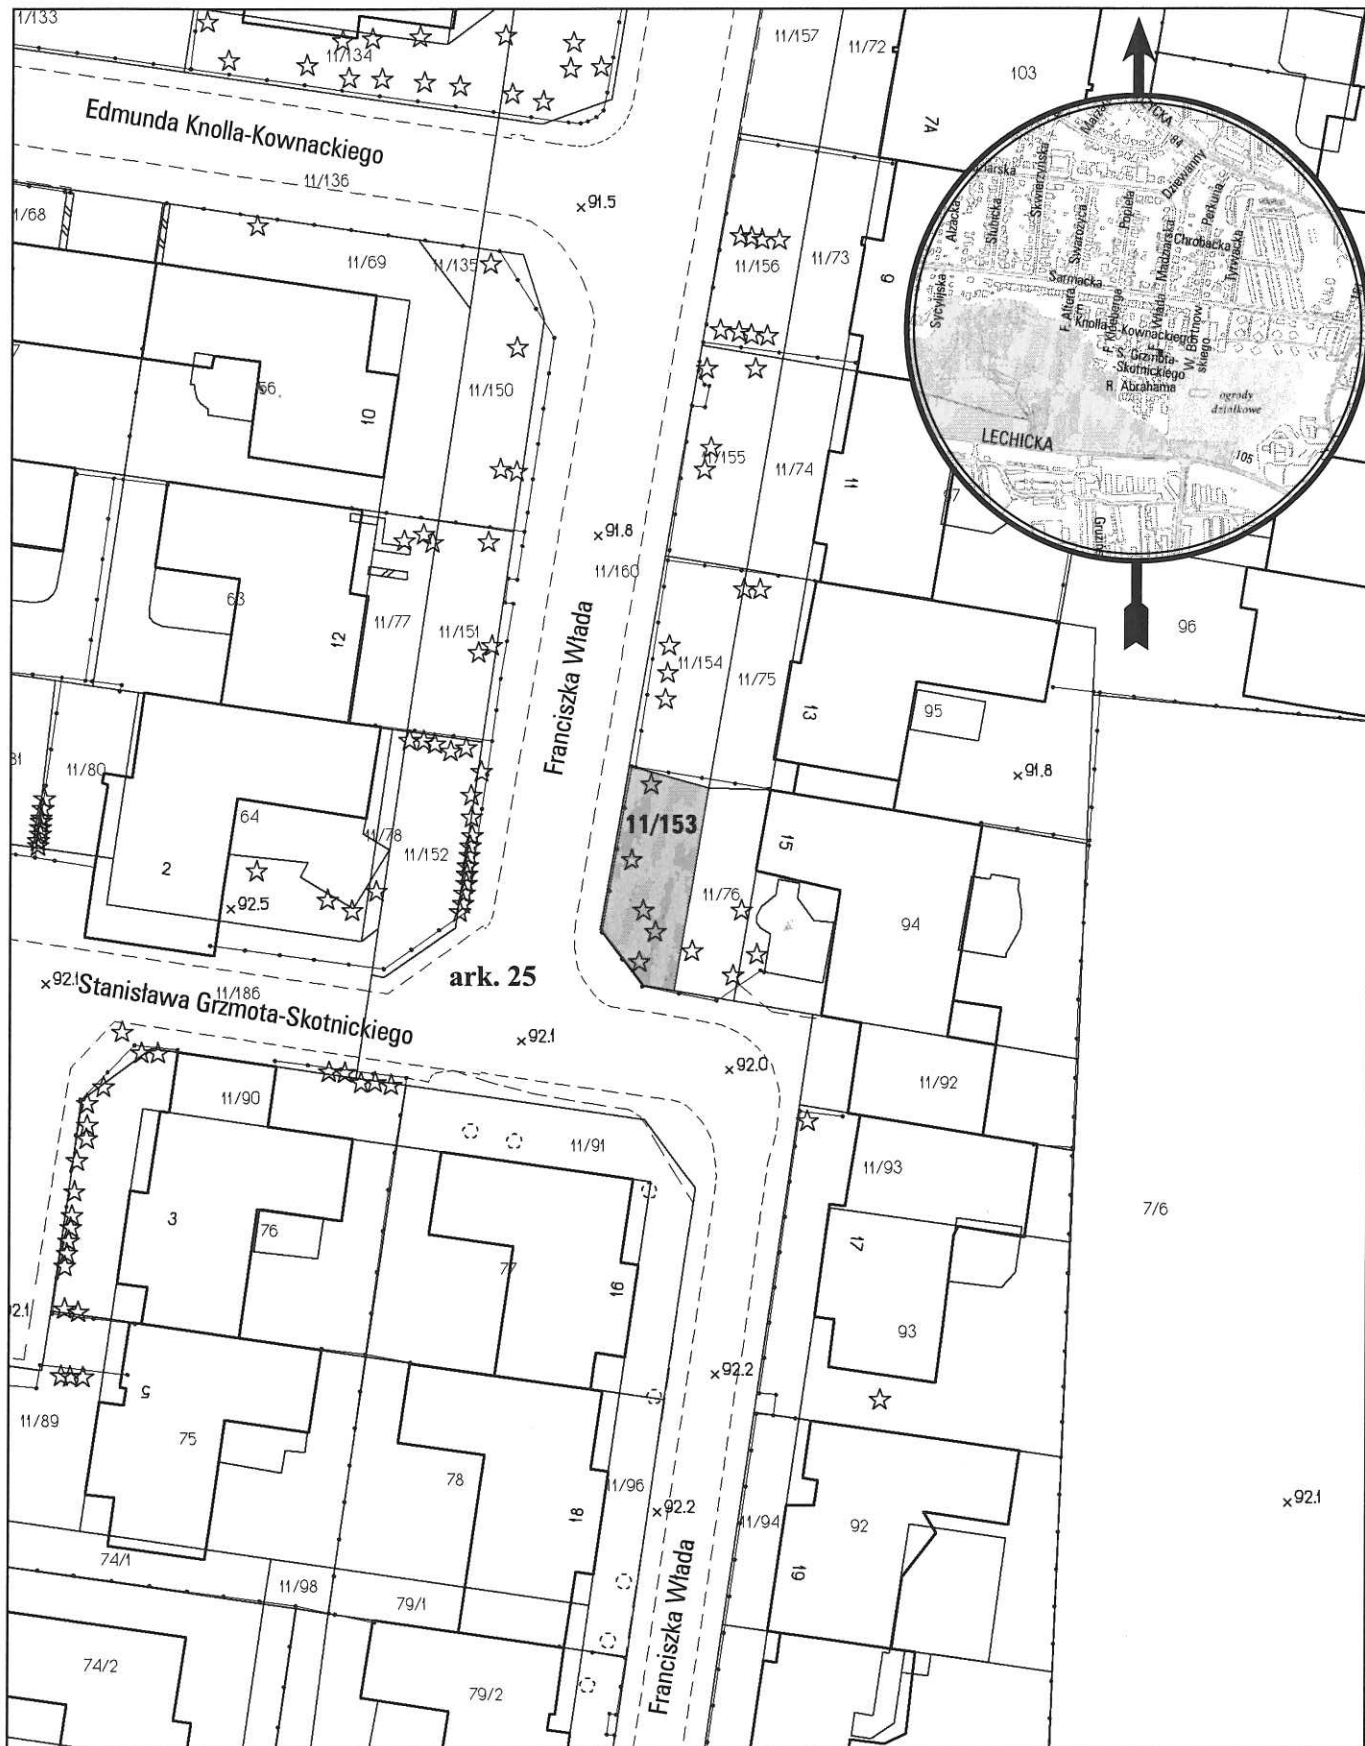

MAPA INFORMACYJNA

1:500

opracowanie - ZGiKM GEOPOZ, GKR/247/2015

obręb Naramowice, arkusz 25

działka nr
11/153

pow. m²
72

KW
P01P/00115973/4

właściciel
Miasto Poznań