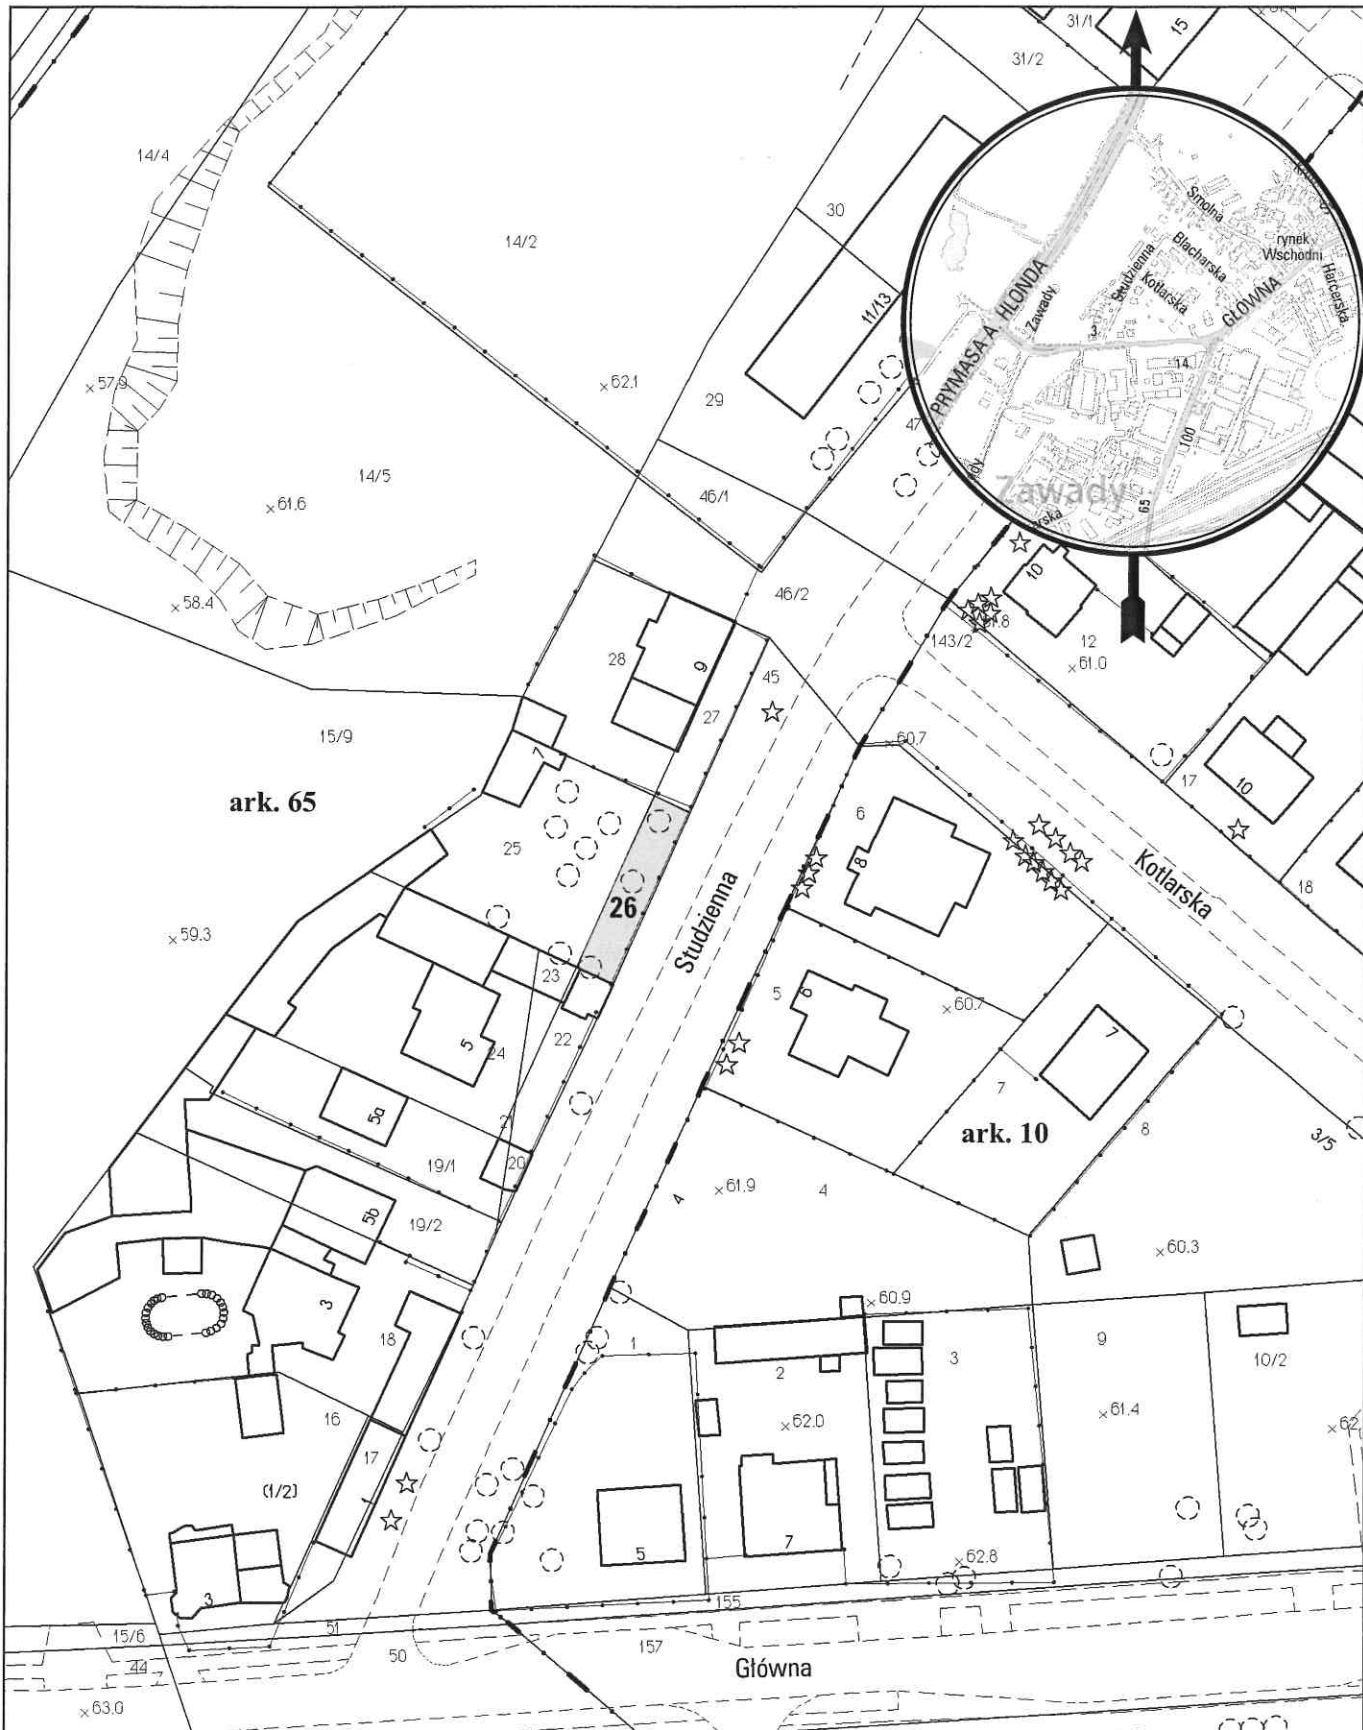

MAPA INFORMACYJNA

1:1000

opracowanie - ZGikM GEOPoz, GKR/225/2014

obręb Główna, arkusz 65

działka nr
26

pow. m²
126

KW
P02P/00101345/9

właściciel
Miasto Poznań