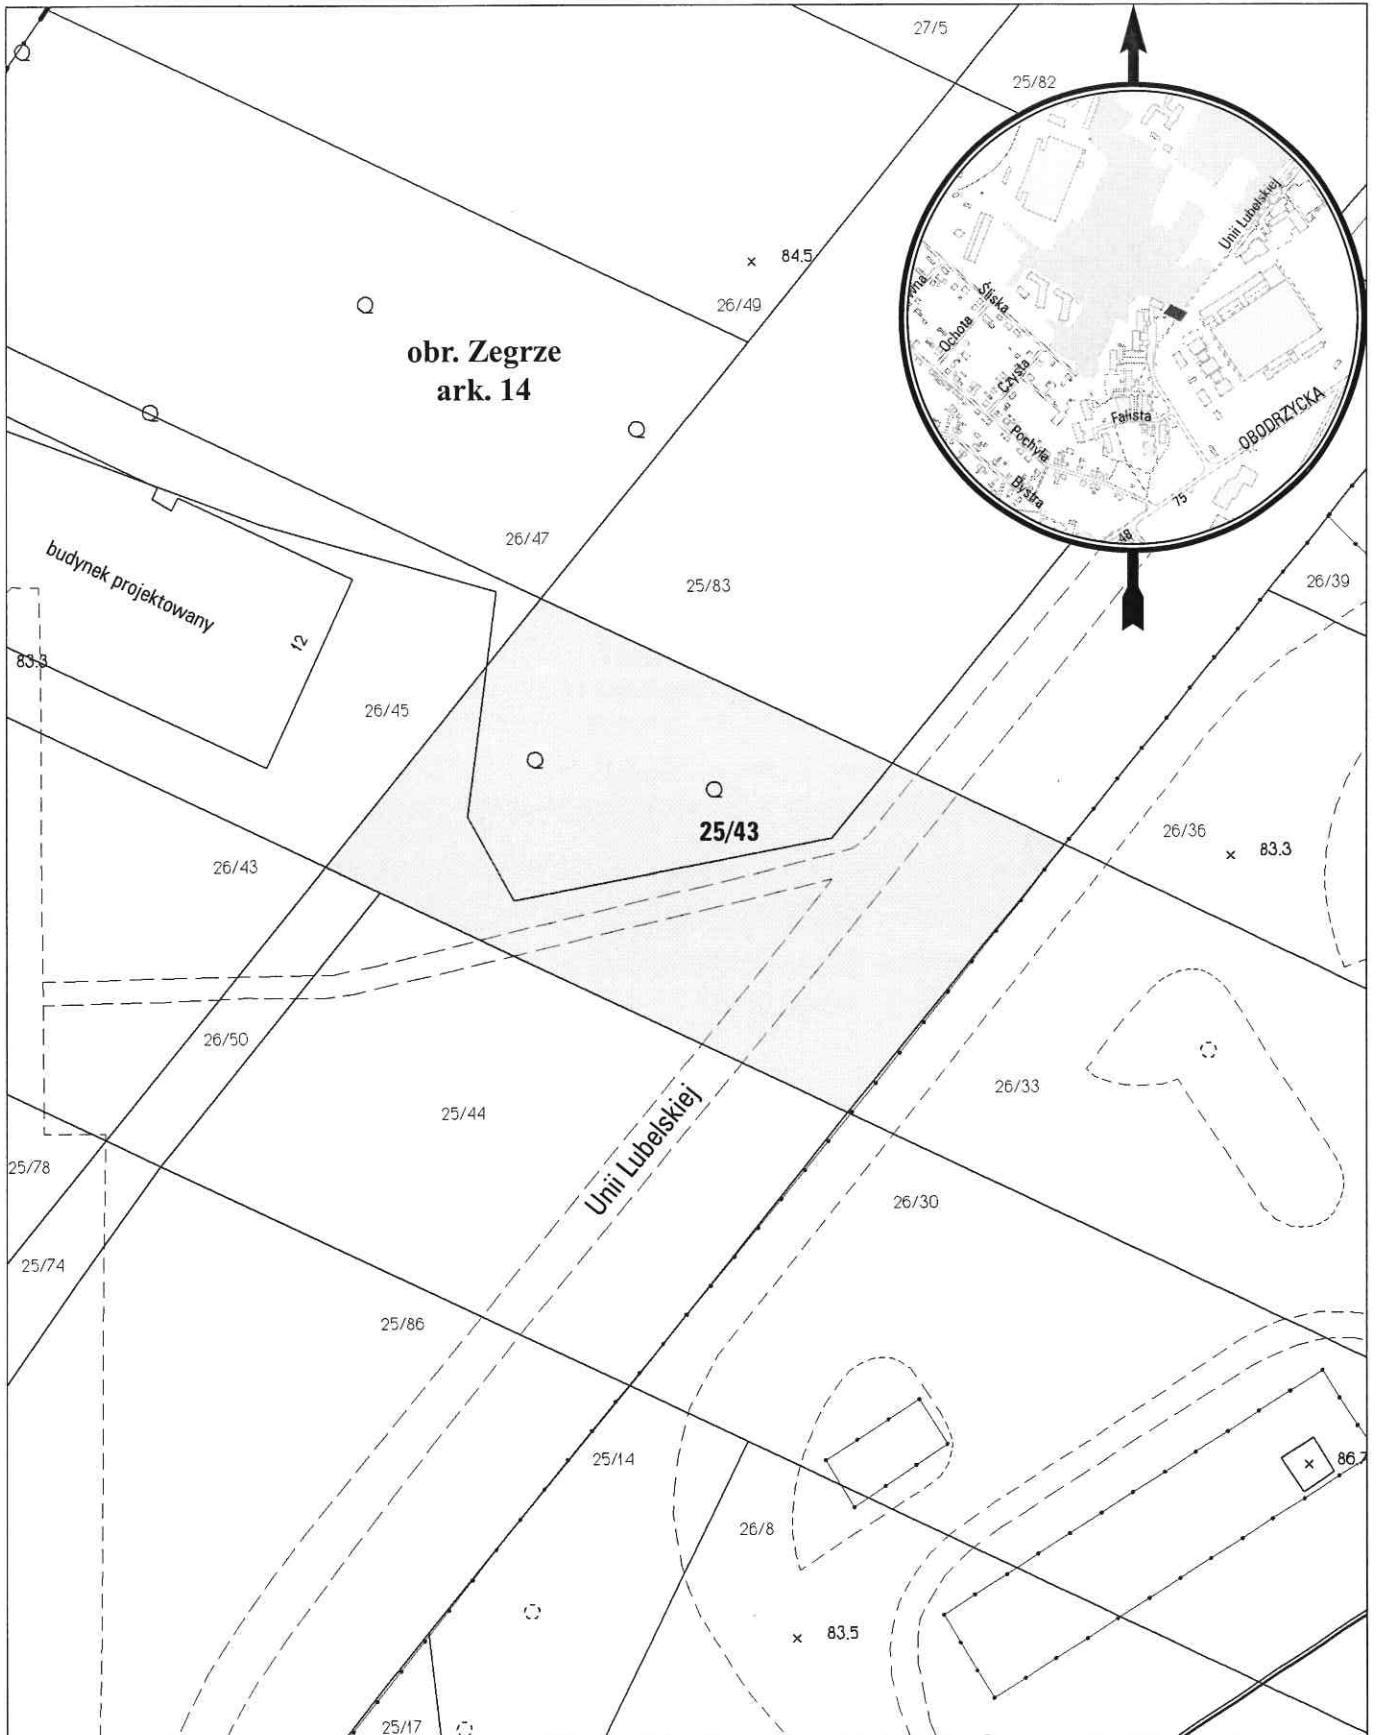

MAPA INFORMACYJNA 1:500

opracowanie - ZGIKM GEOPOZ, GKR/169/2017

obręb Zegrze, arkusz 14

działka nr
25/43

pow. m²
842

KW
PO2P/00146777/3

właściciel
Miasto Poznań