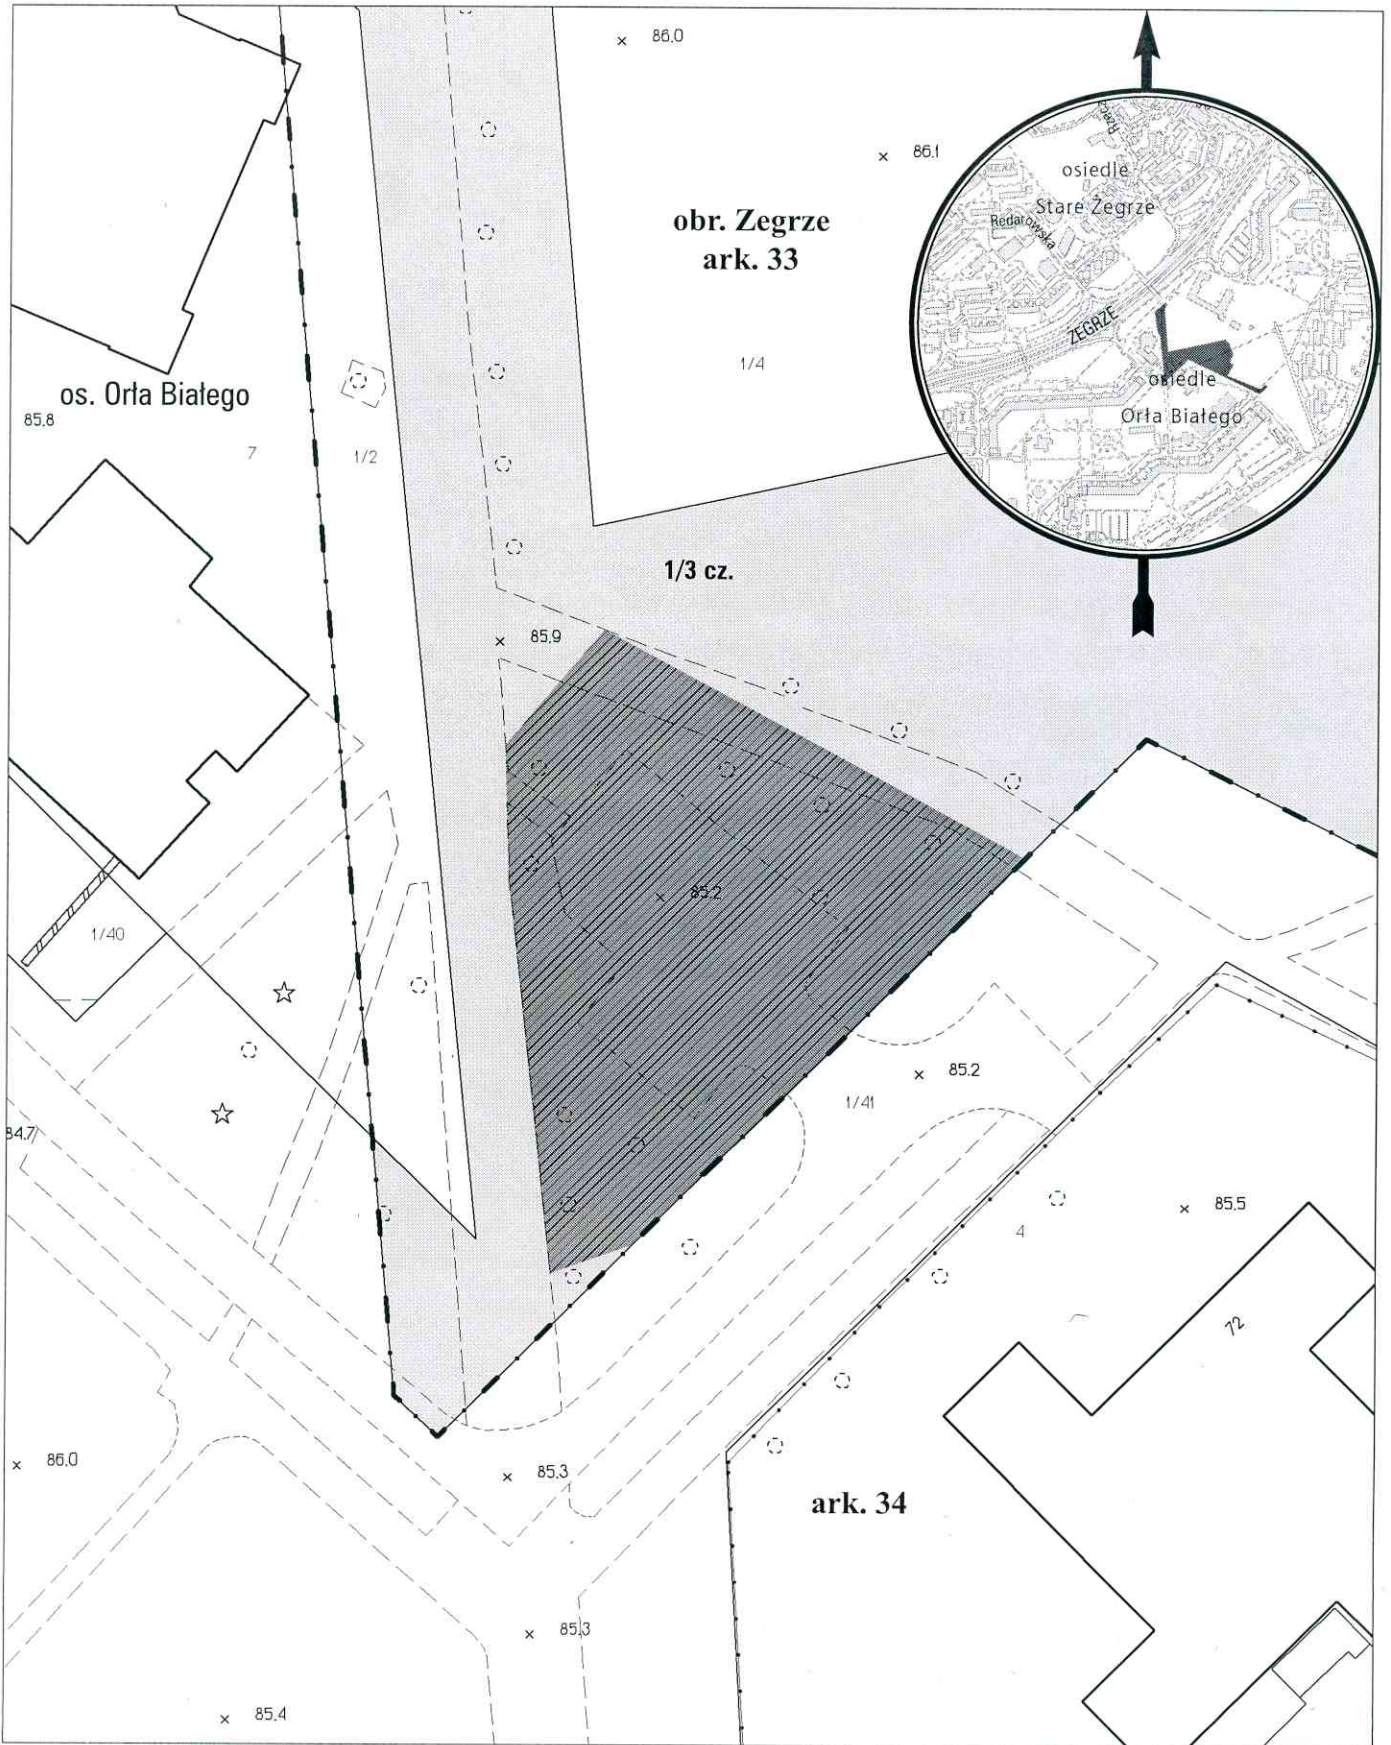

# MAPA INFORMACYJNA

## 1:500

opracowanie - ZGikM GEOPOZ, GKR/153/2017

 teren przekazany do korzystania Osiedlu Żegrze o pow. 787 m<sup>2</sup>

obręb Zegrze, arkusz 33

działka nr

pow. m<sup>2</sup>

KW

właściciel