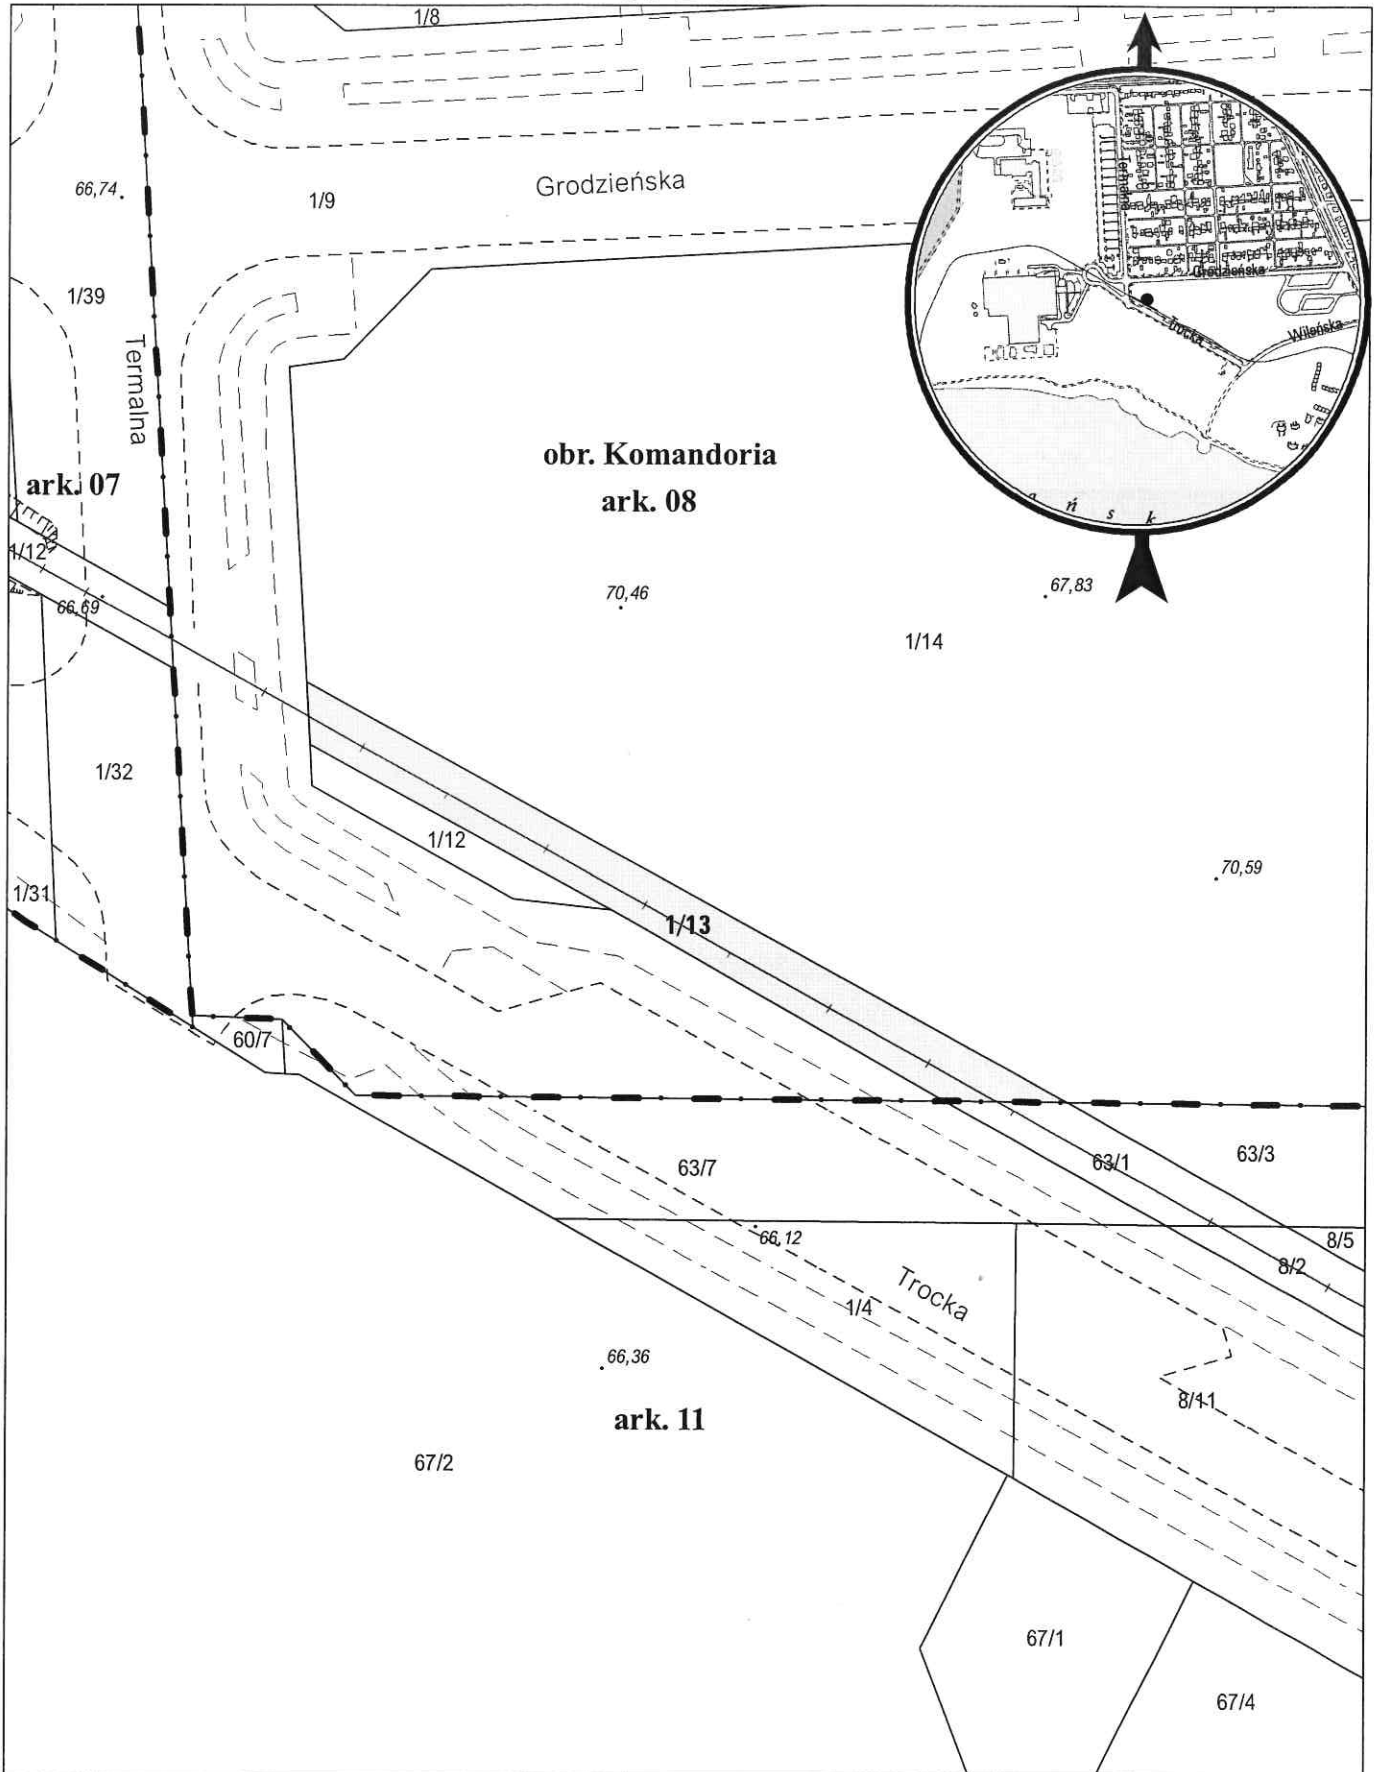

MAPA INFORMACYJNA

1: 500

opracowanie - ZGikM GEOPOZ, GKR/173/2017

obręb Komandoria, arkusz 8

działka nr
1/13

pow. m²
189

KW
PO2P/00091158/7

właściciel
Parafia rzymskokatolicka pw. Św. Jana Jerozolimskiego za Murami