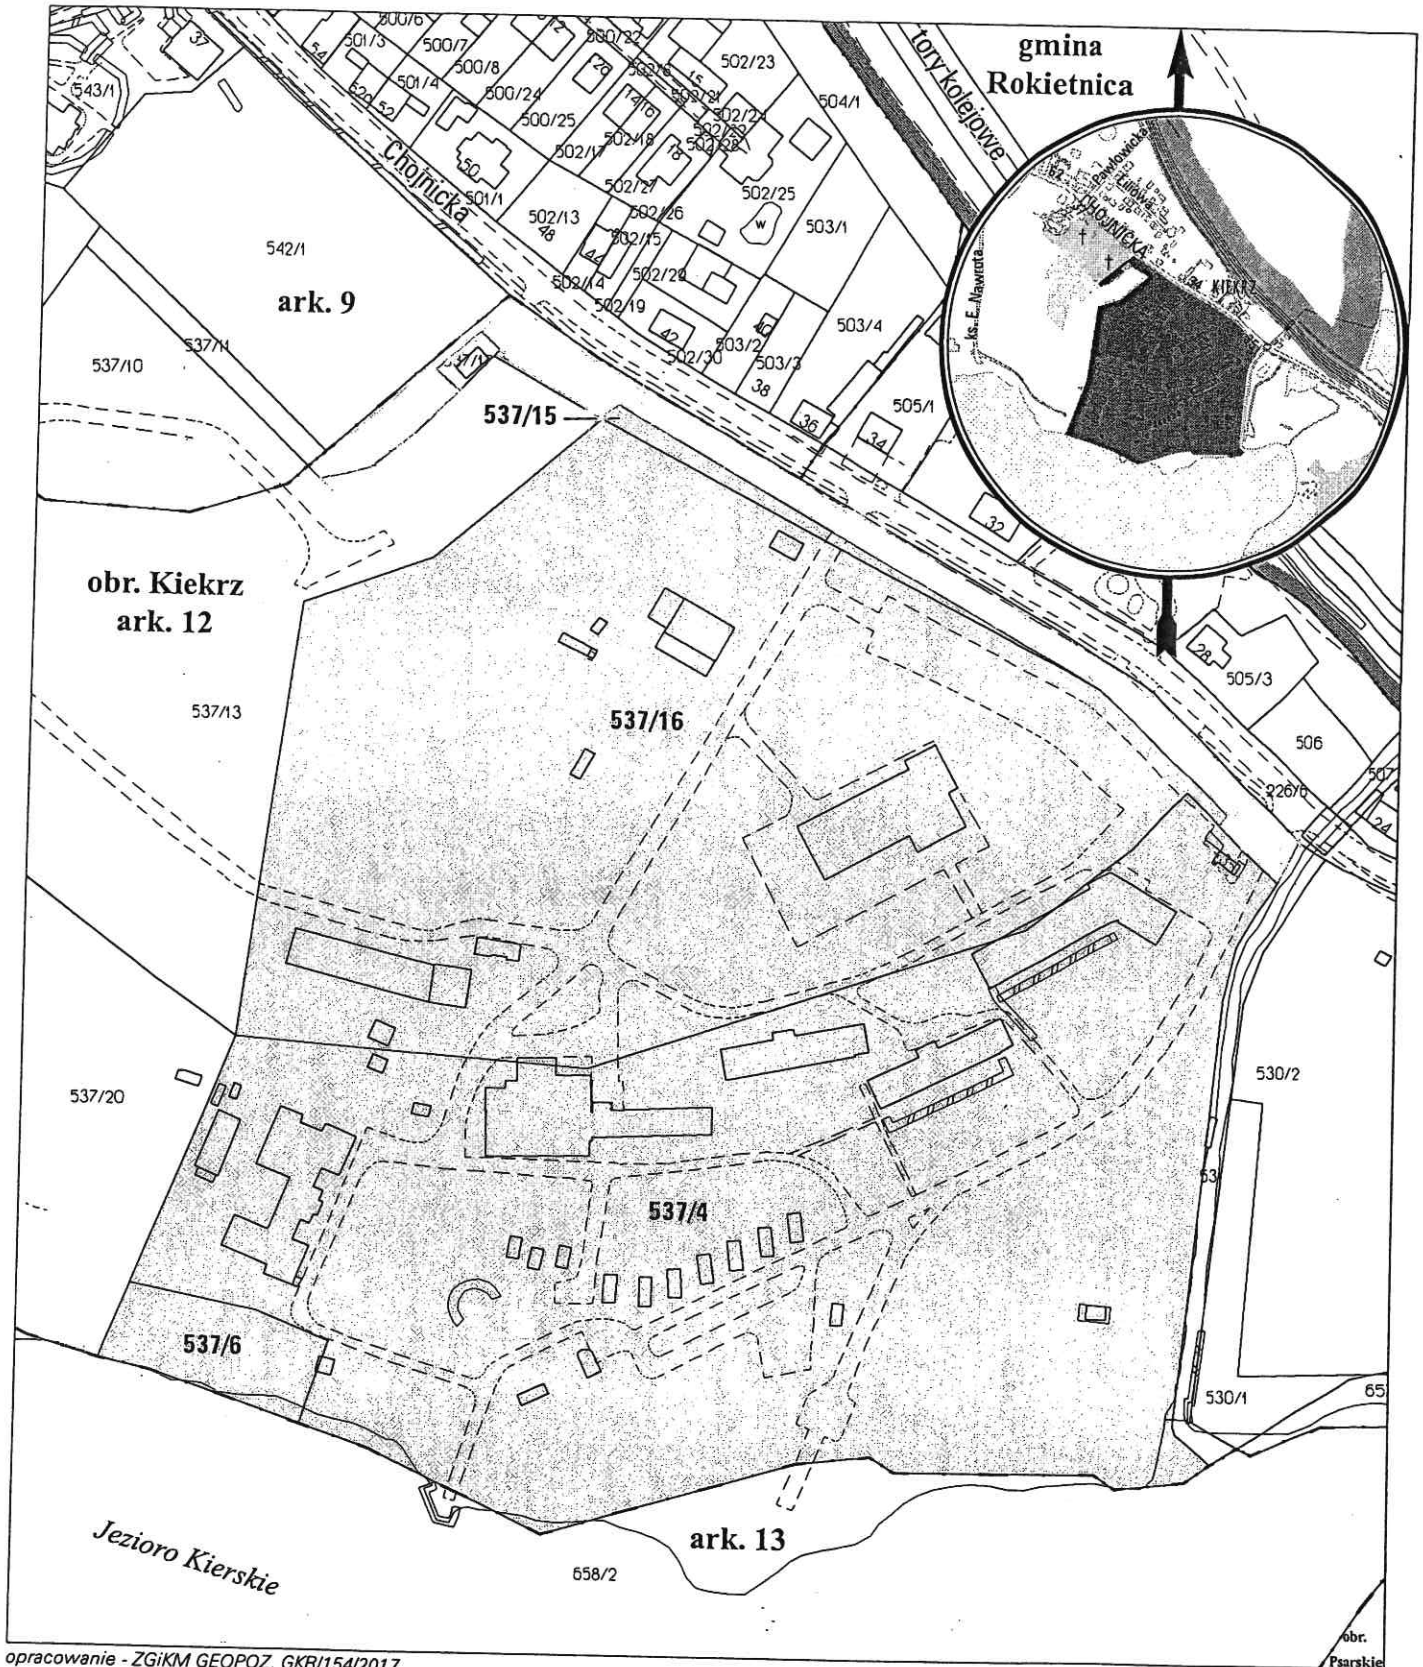

MAPA INFORMACYJNA

1:2500

opracowanie - ZGIKM GEOPOZ, GKR/154/2017

obr. Psarskie

obręb Kiekrz, arkusz 12

działka nr	pow. m ²	KW	właściciel
537/4	52000	P01P/00096738/5	Skarb Państwa
537/6	2000	P01P/00096738/5	Skarb Państwa
537/15	633	P01P/00096738/5	Skarb Państwa
537/16	42767	P01P/00096738/5	Skarb Państwa