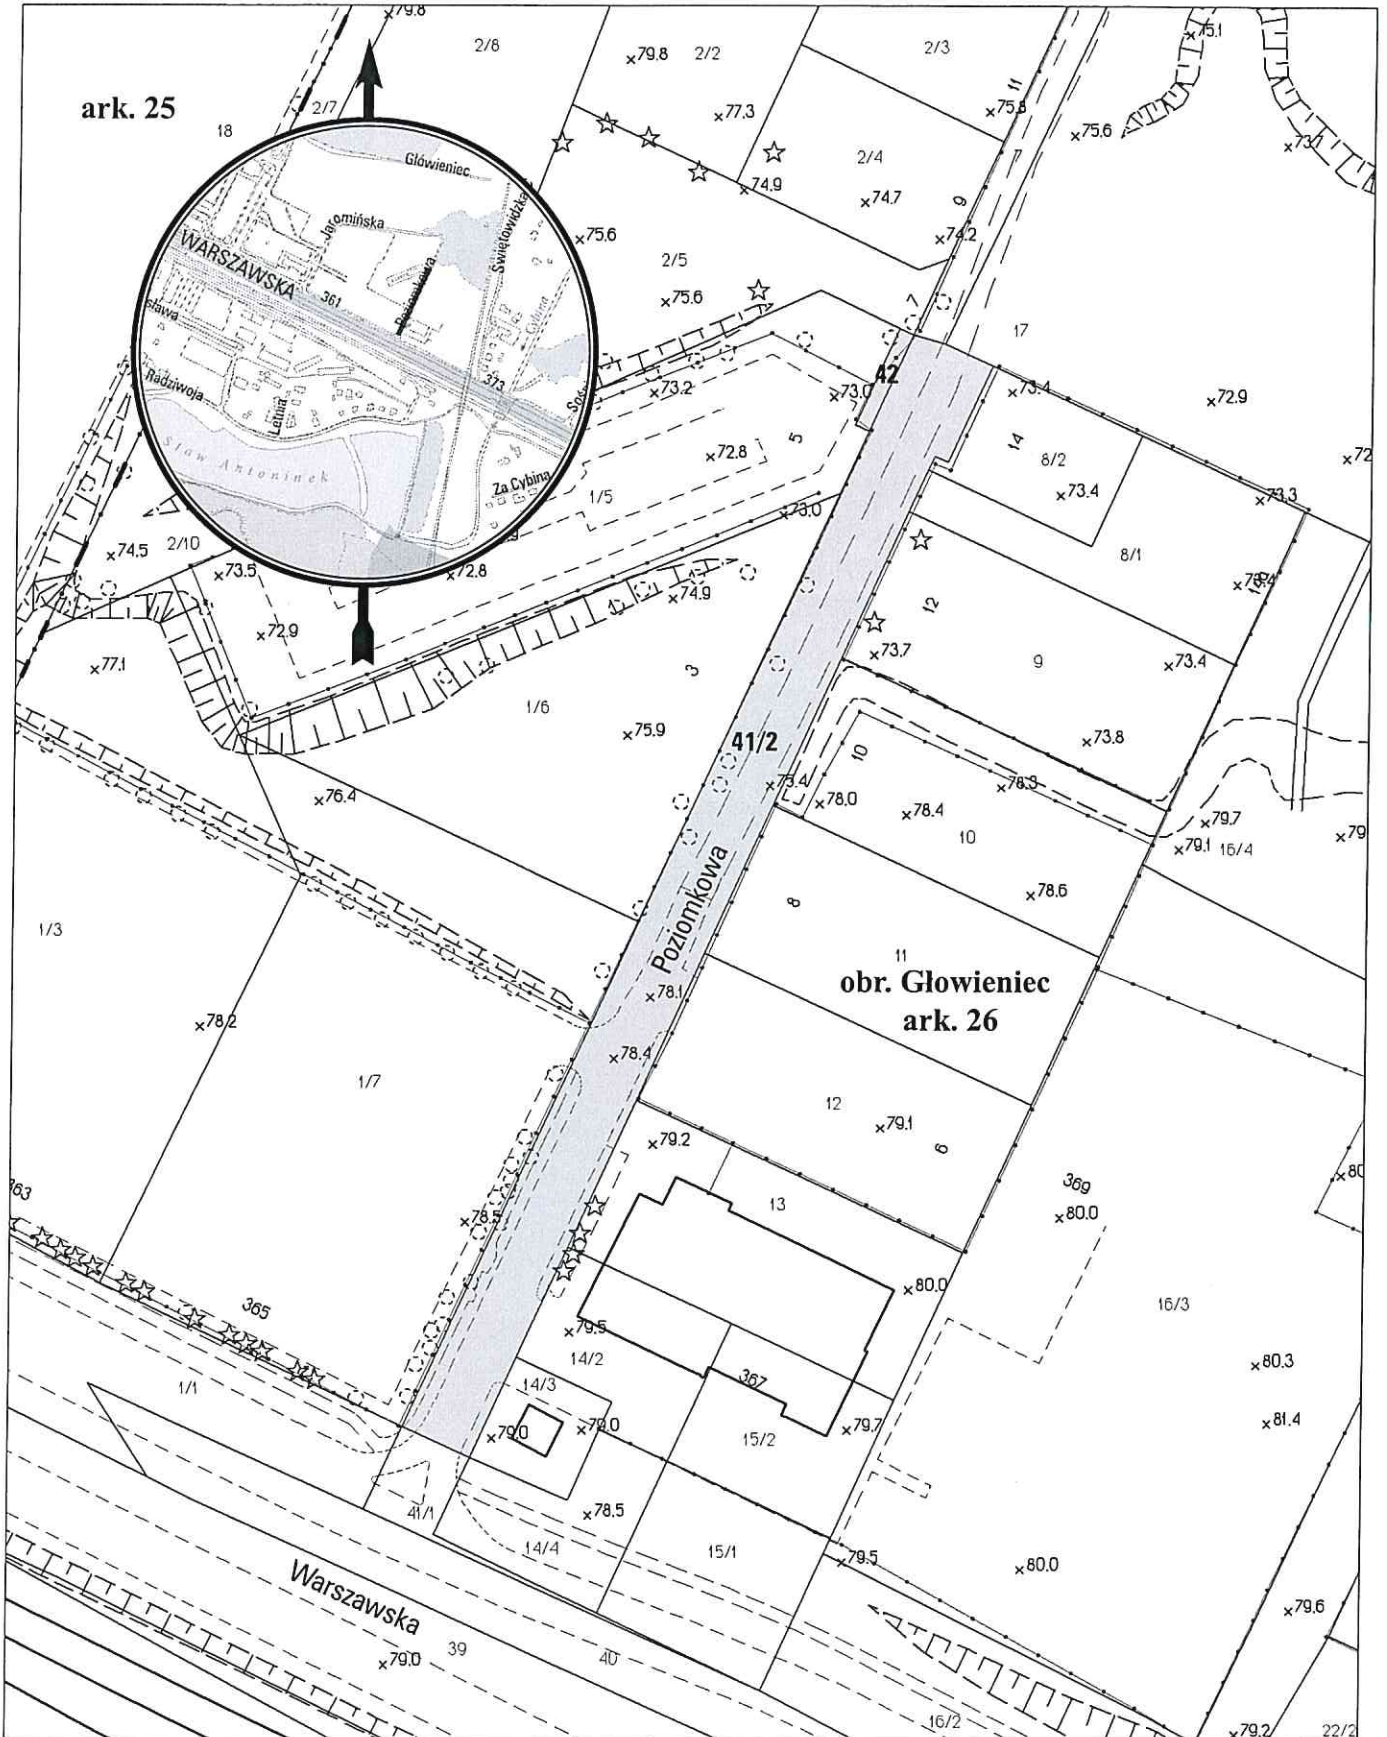

MAPA INFORMACYJNA

1:1000

opracowanie - ZGIKM GEOPOZ, GKR/158/2017

obręb Główniec, arkusz 26

działka nr	pow. m ²	KW	właściciel
41/2	1636	P02P/00173307/6	Miasto Poznań
42	28	P02P/00101451/5	Miasto Poznań