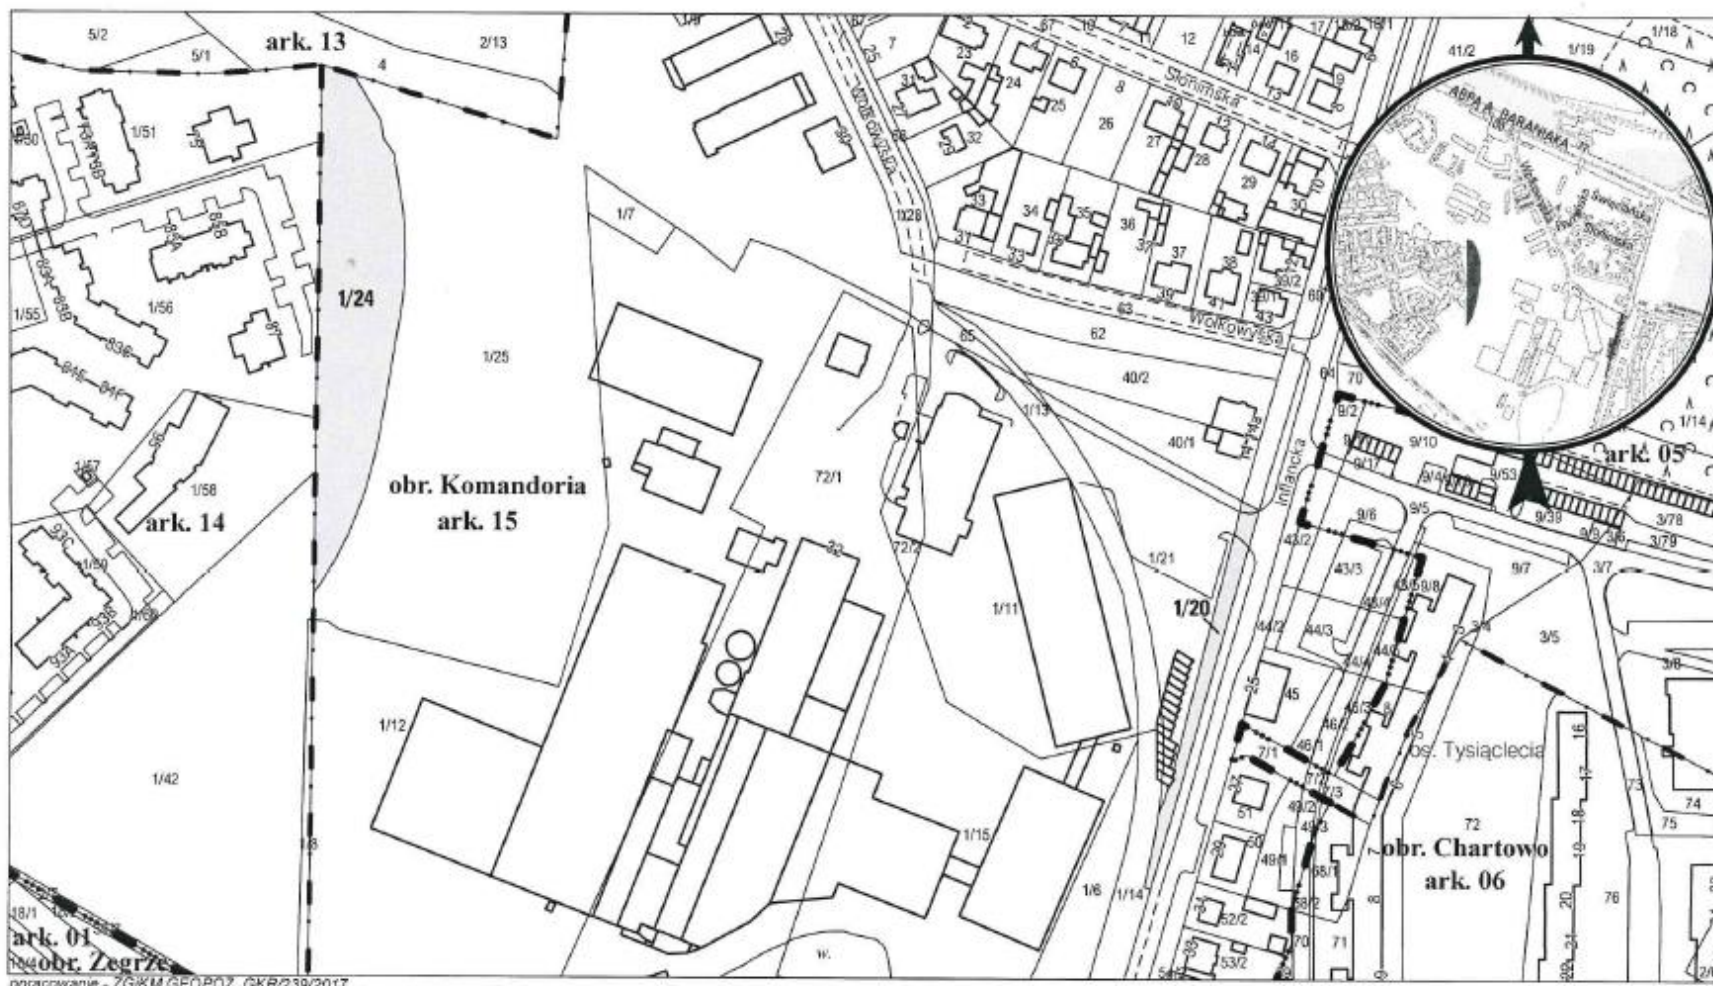

MAPA INFORMACYJNA

1: 2 500

opracowanie - ZGKM GEOPOZ, GKR/239/2017

obręb Komandoria, arkusz 15

| działka nr | pow. m ² | KW | Właściciel |
|------------|---------------------|-----------------|---|
| 1/20 | 811 | P02P/00101039/1 | Święty Wojciech Dom Medialny Sp. z o.o. |
| 1/24 | 4 933 | P02P/00101039/1 | Święty Wojciech Dom Medialny Sp. z o.o. |