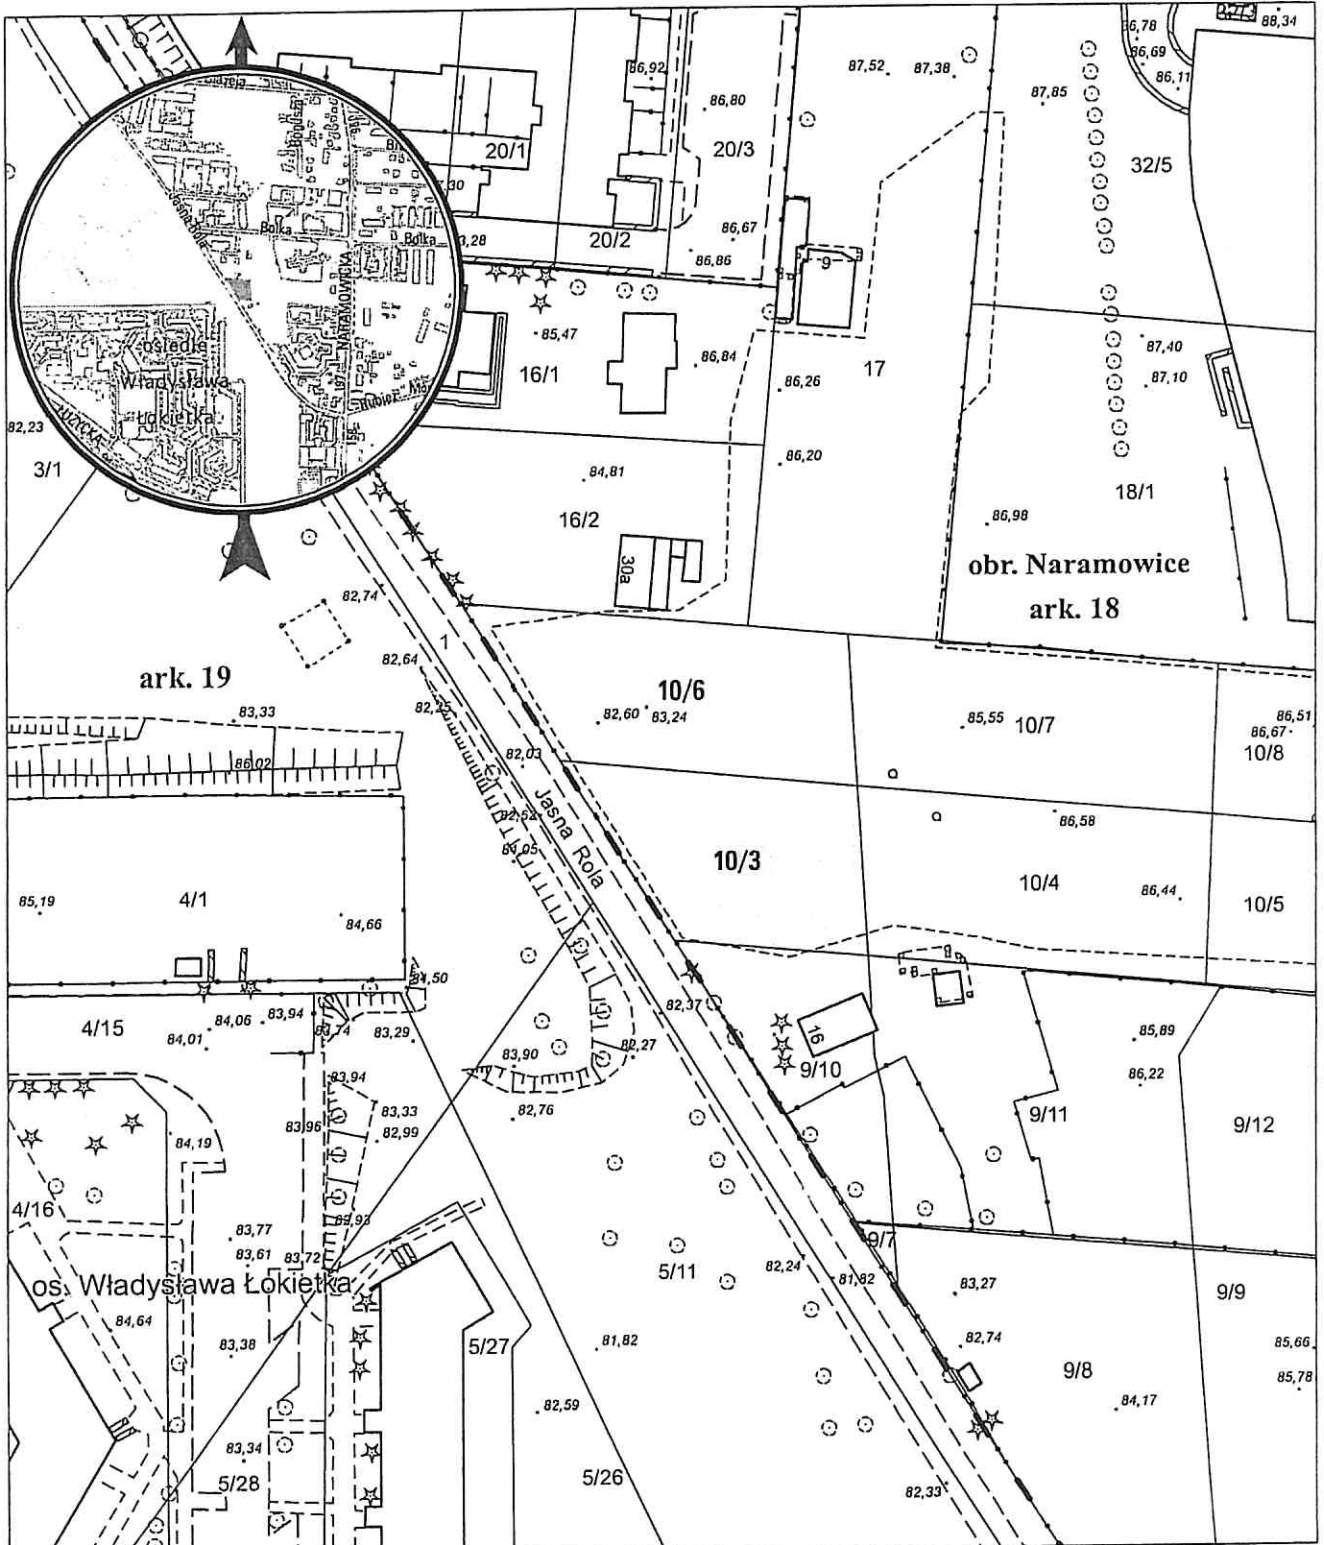

MAPA INFORMACYJNA

1: 1 000

opracowanie - ZGIKM GEOPOZ, GKR/2/2018

obręb Naramowice, arkusz 18

działka nr	pow. m ²	KW
10/3	801	
10/6	974	