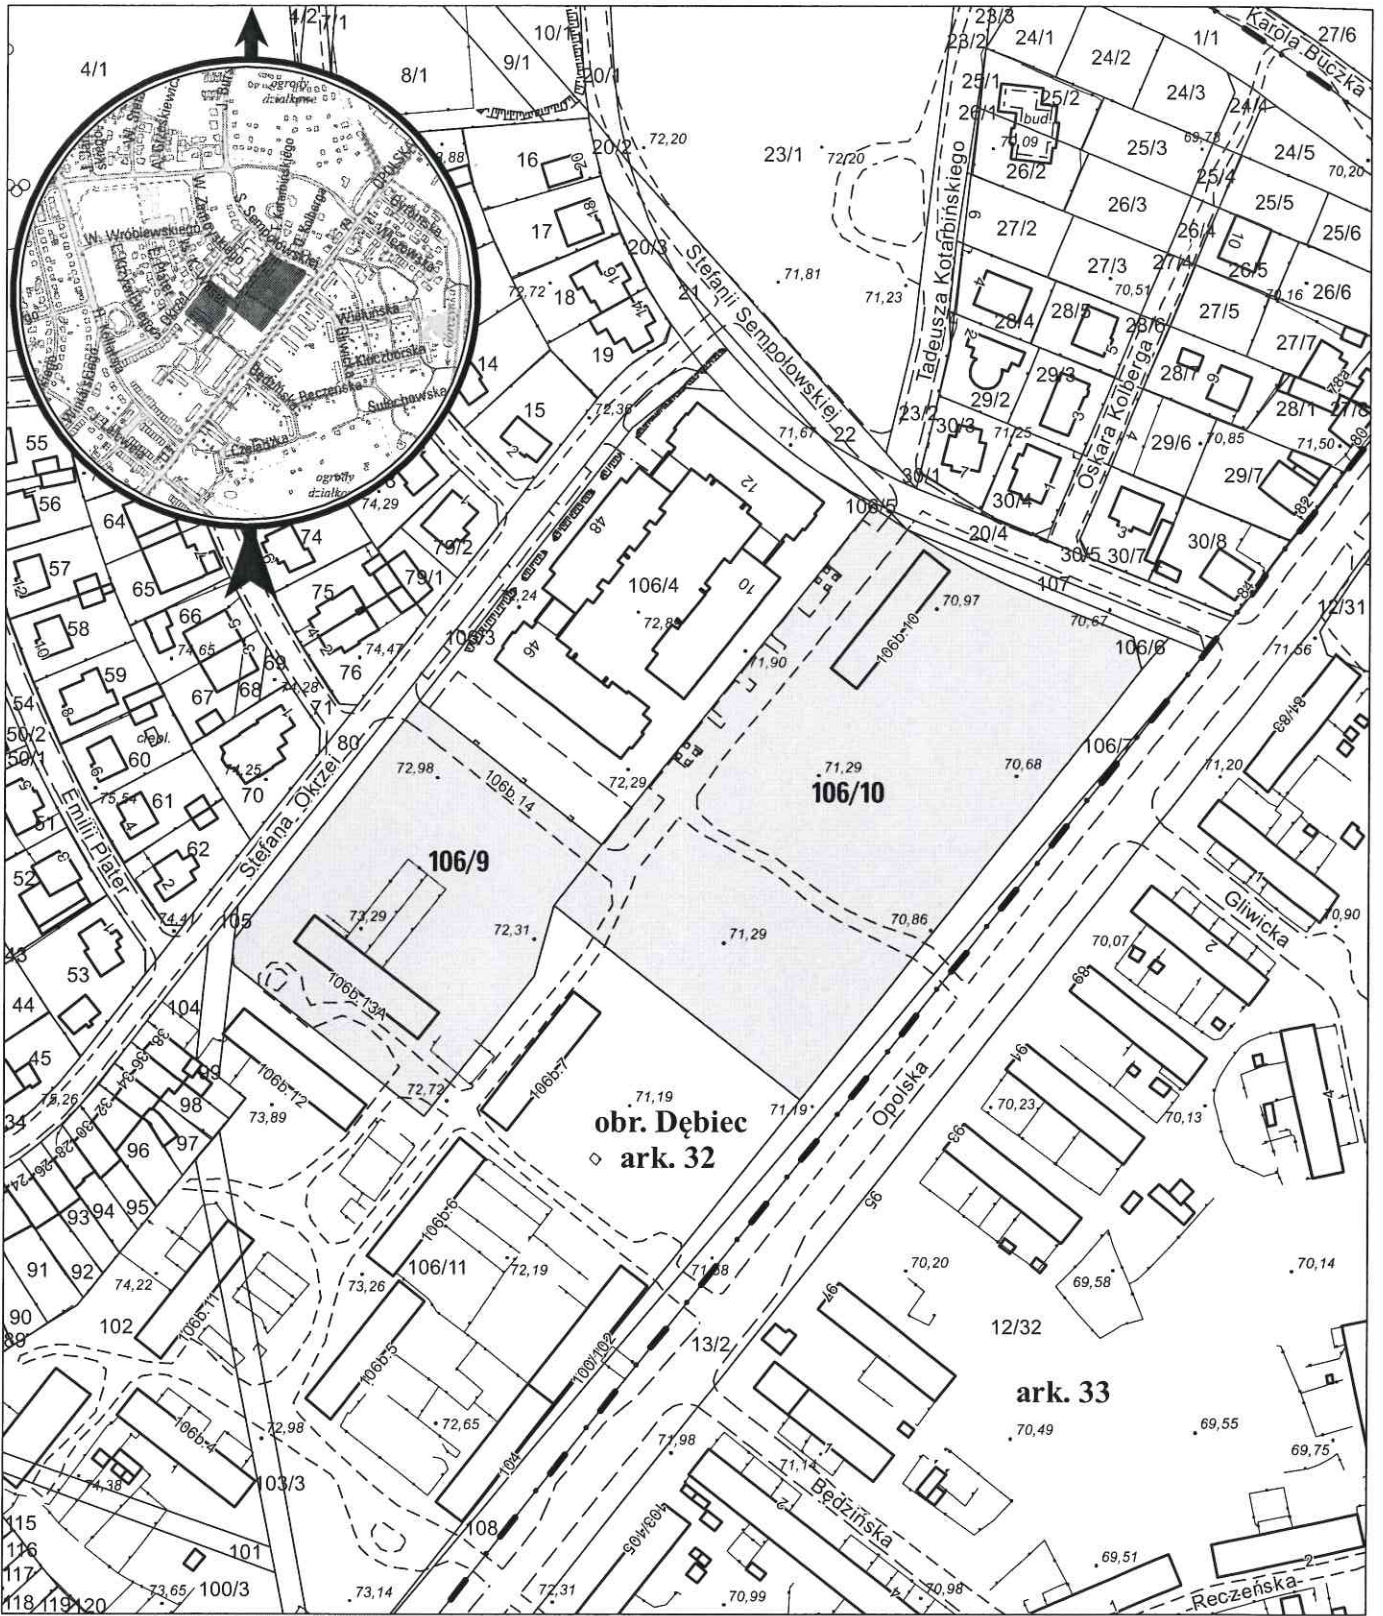

MAPA INFORMACYJNA

1: 2 000

opracowanie - ZGIKM GEOPOZ, GKR/3/2018

obręb Dębiec, arkusz 32

działka nr	pow. m ²	KW	właściciel
106/9	5 626	P02P/00101291/5	Miasto Poznań
106/10	11 691	P02P/00101291/5	Miasto Poznań