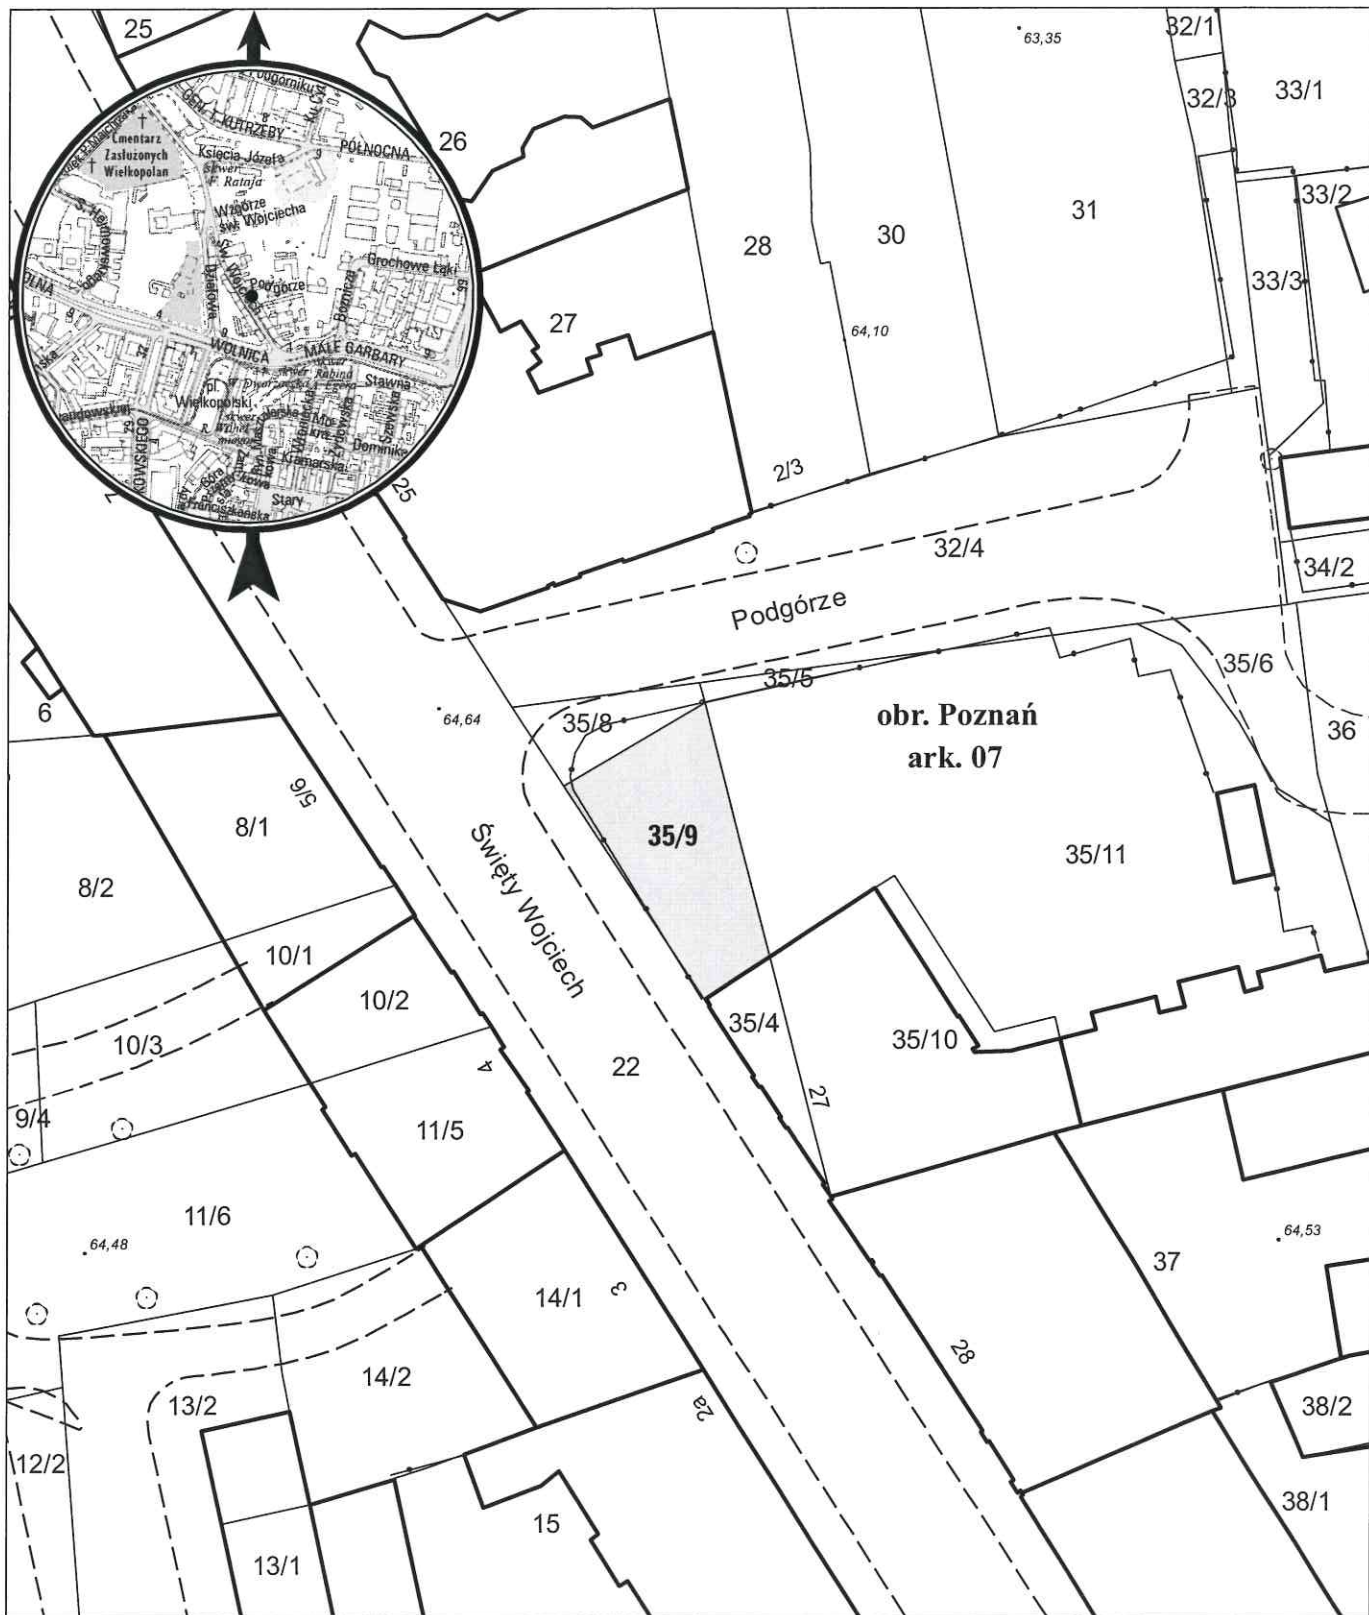

MAPA INFORMACYJNA

1: 500

opracowanie - ZGiKM GEOPOZ, GKR/12/2018

działka nr
35/9

pow. m²
132

obręb Poznań, arkusz 07
KW
P01P/00277885/3

właściciel
Miasto Poznań