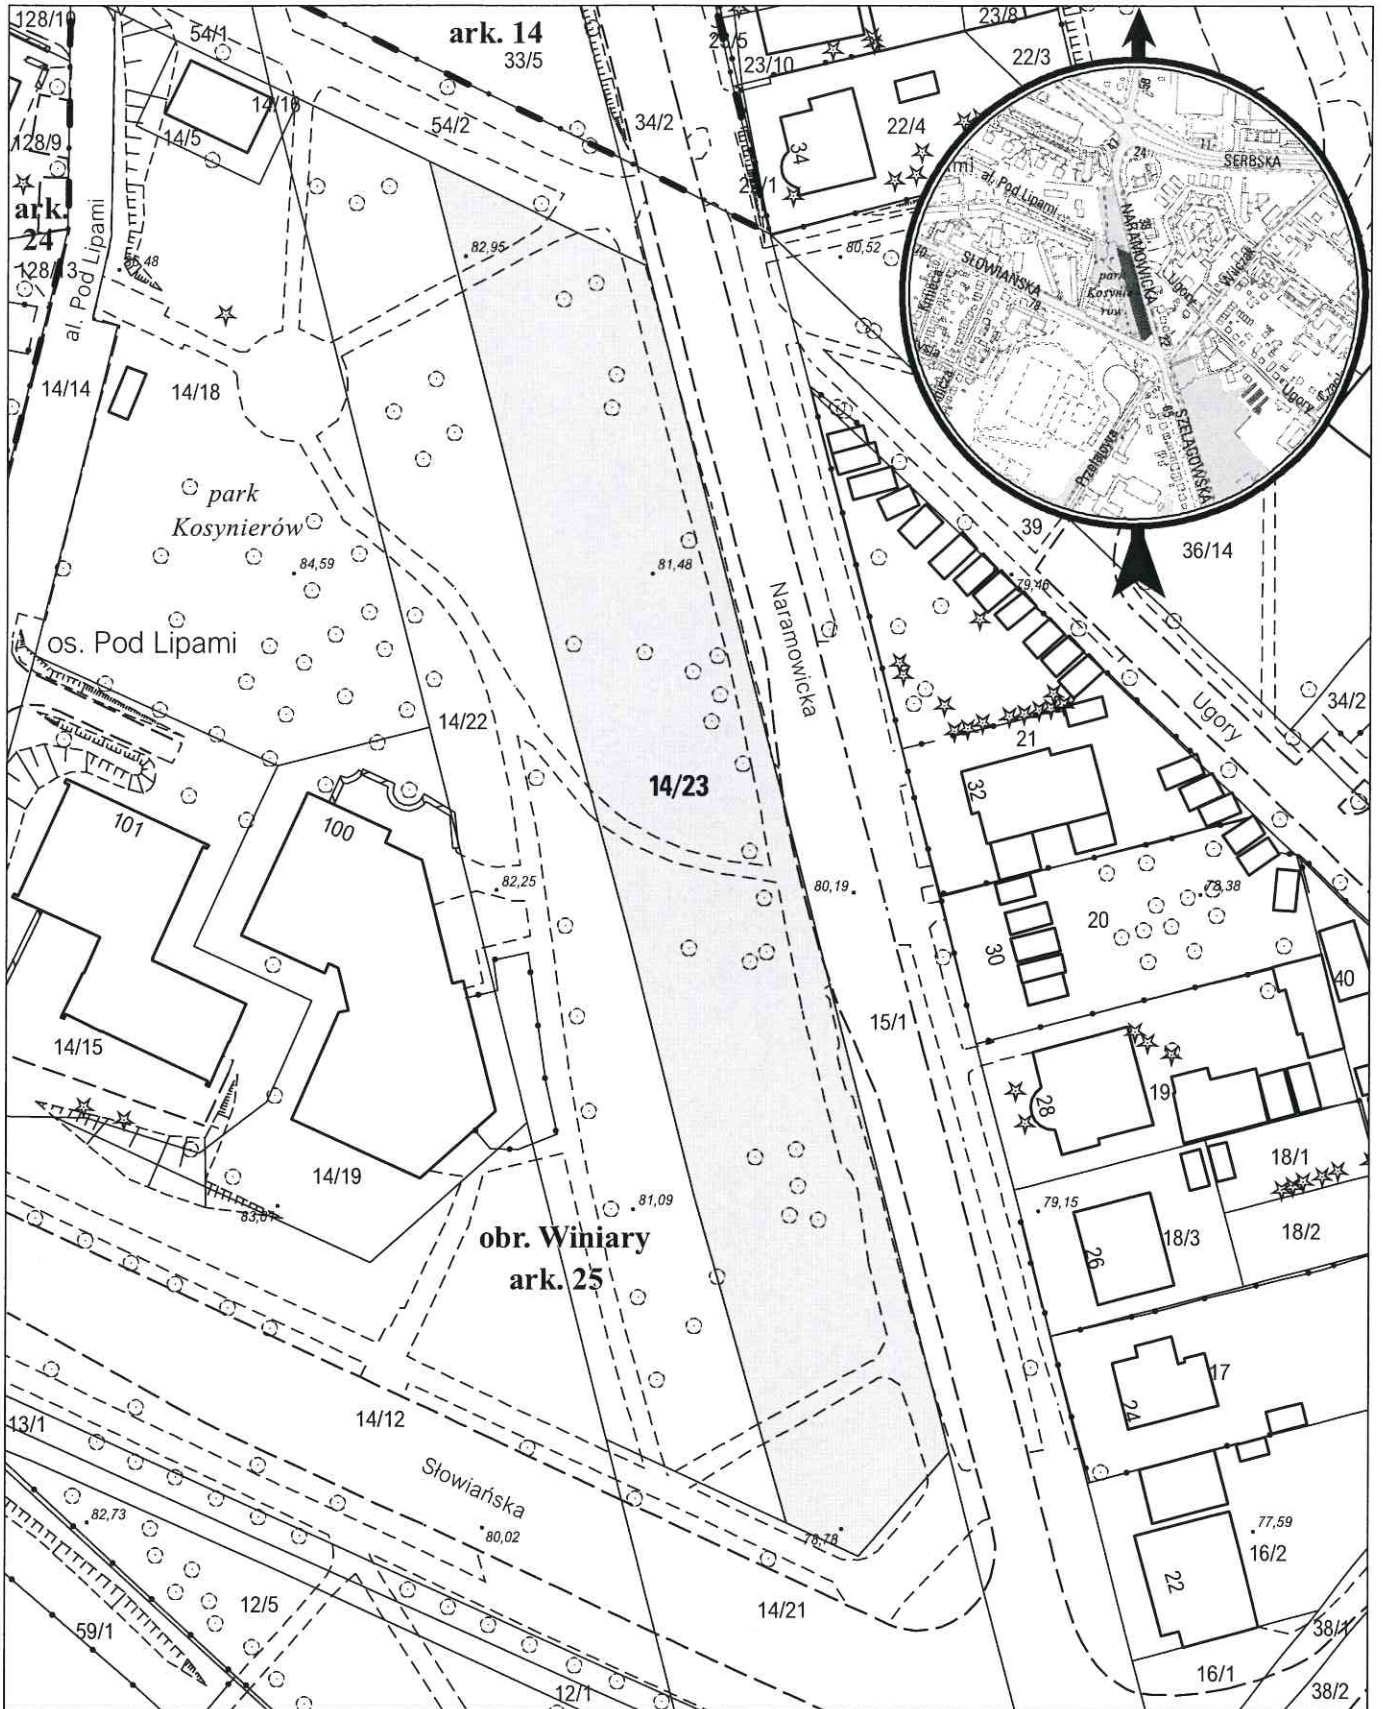

MAPA INFORMACYJNA

1: 1 000

opracowanie - ZGKM GEOPOZ, GKR/268/2017

działka nr
14/23

pow. m²
4 296

obręb Winiary, arkusz 25
KW
P01P/00124091/3

właściciel
Miasto Poznań, u.w. Poznańska Spółdzielnia
Mieszkaniowa „Winogrady”