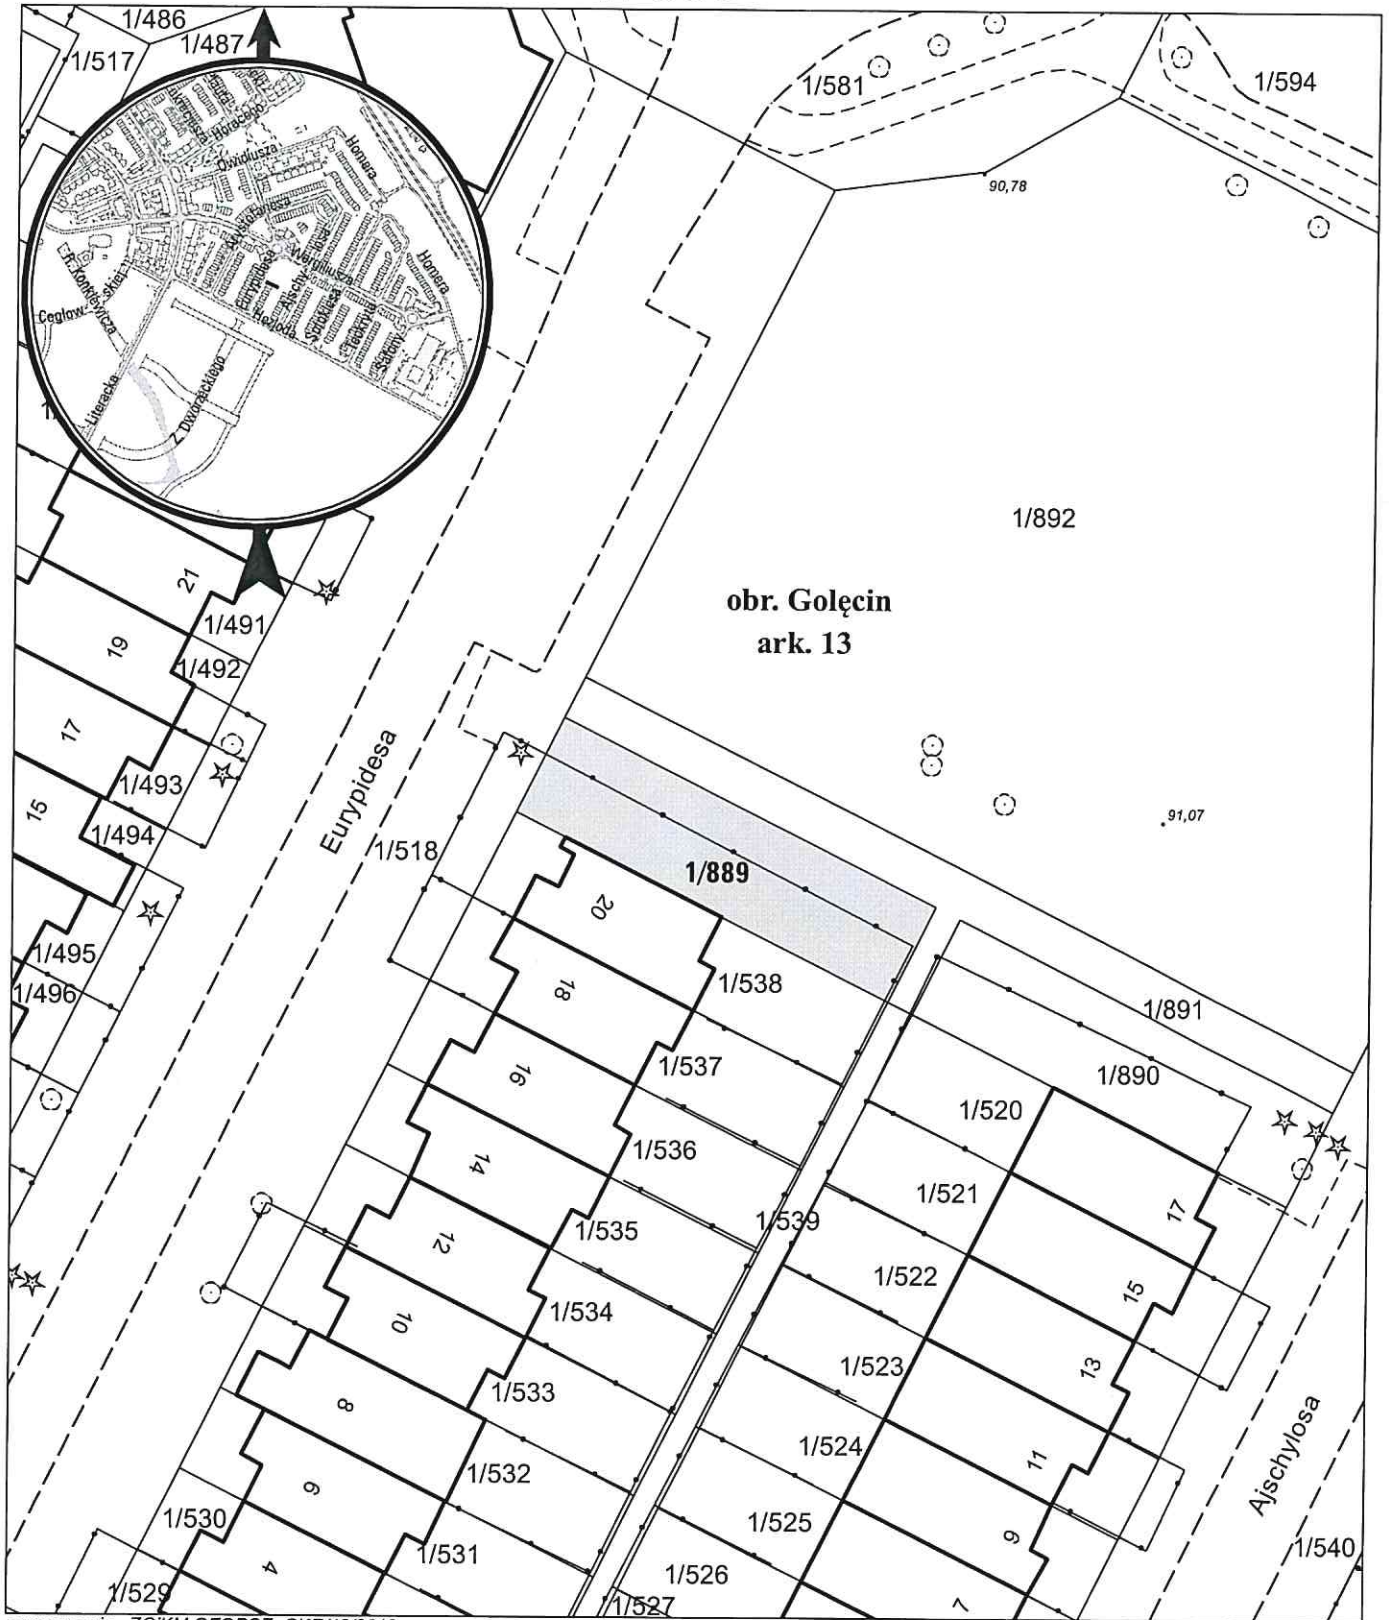

MAPA INFORMACYJNA

1: 500

opracowanie - ZGIKM GEOPOZ, GKR/19/2018

działka nr
1/889

pow. m²
193

obręb Golecin, arkusz 13
KW
P01P/00111348/6

właściciel
Miasto Poznań