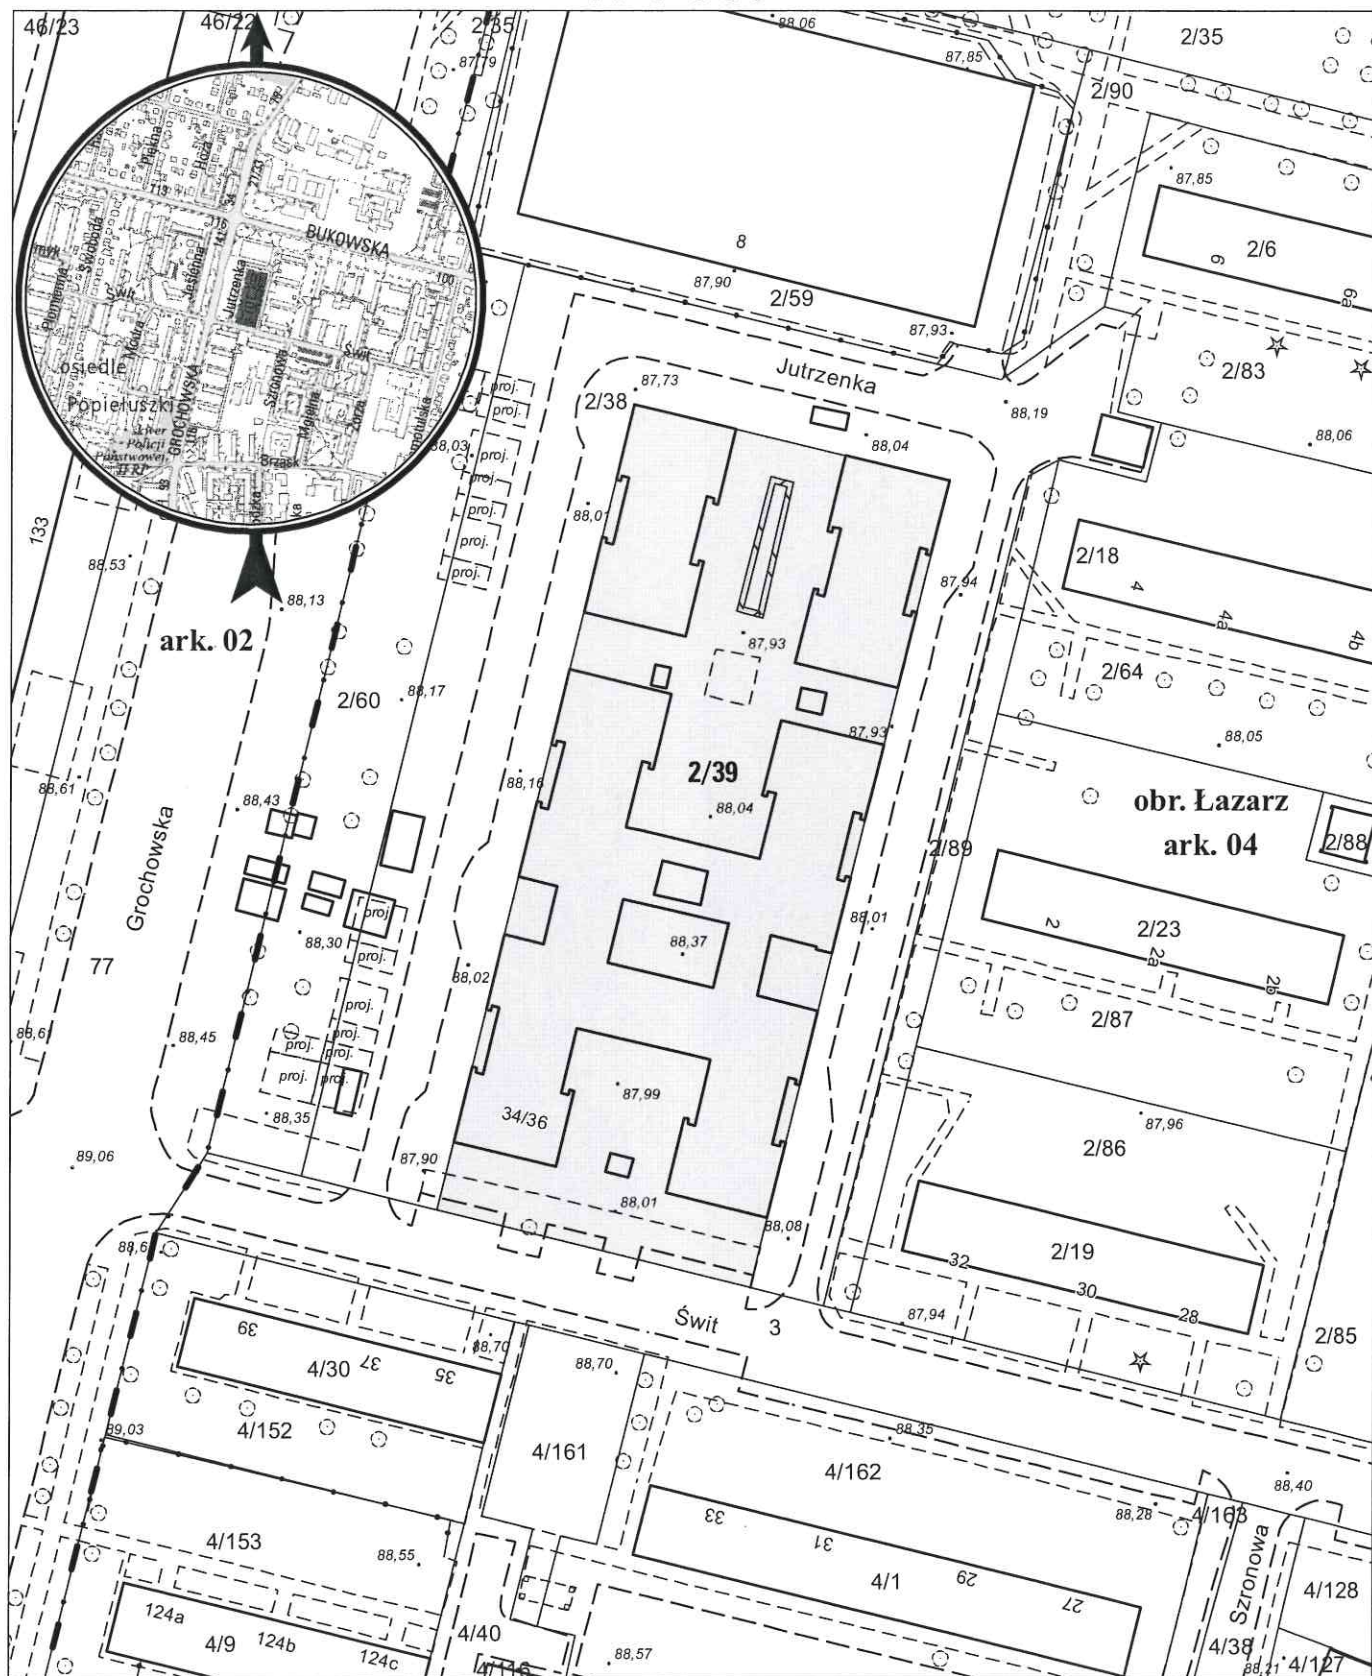

# MAPA INFORMACYJNA

1: 1 000

opracowanie - ZGIKM GEOPOZ, GKR/1/2018

obręb Łazarz, arkusz 04

KW

P01P/00311506/4

działka nr  
2/39

pow. m<sup>2</sup>  
4 667