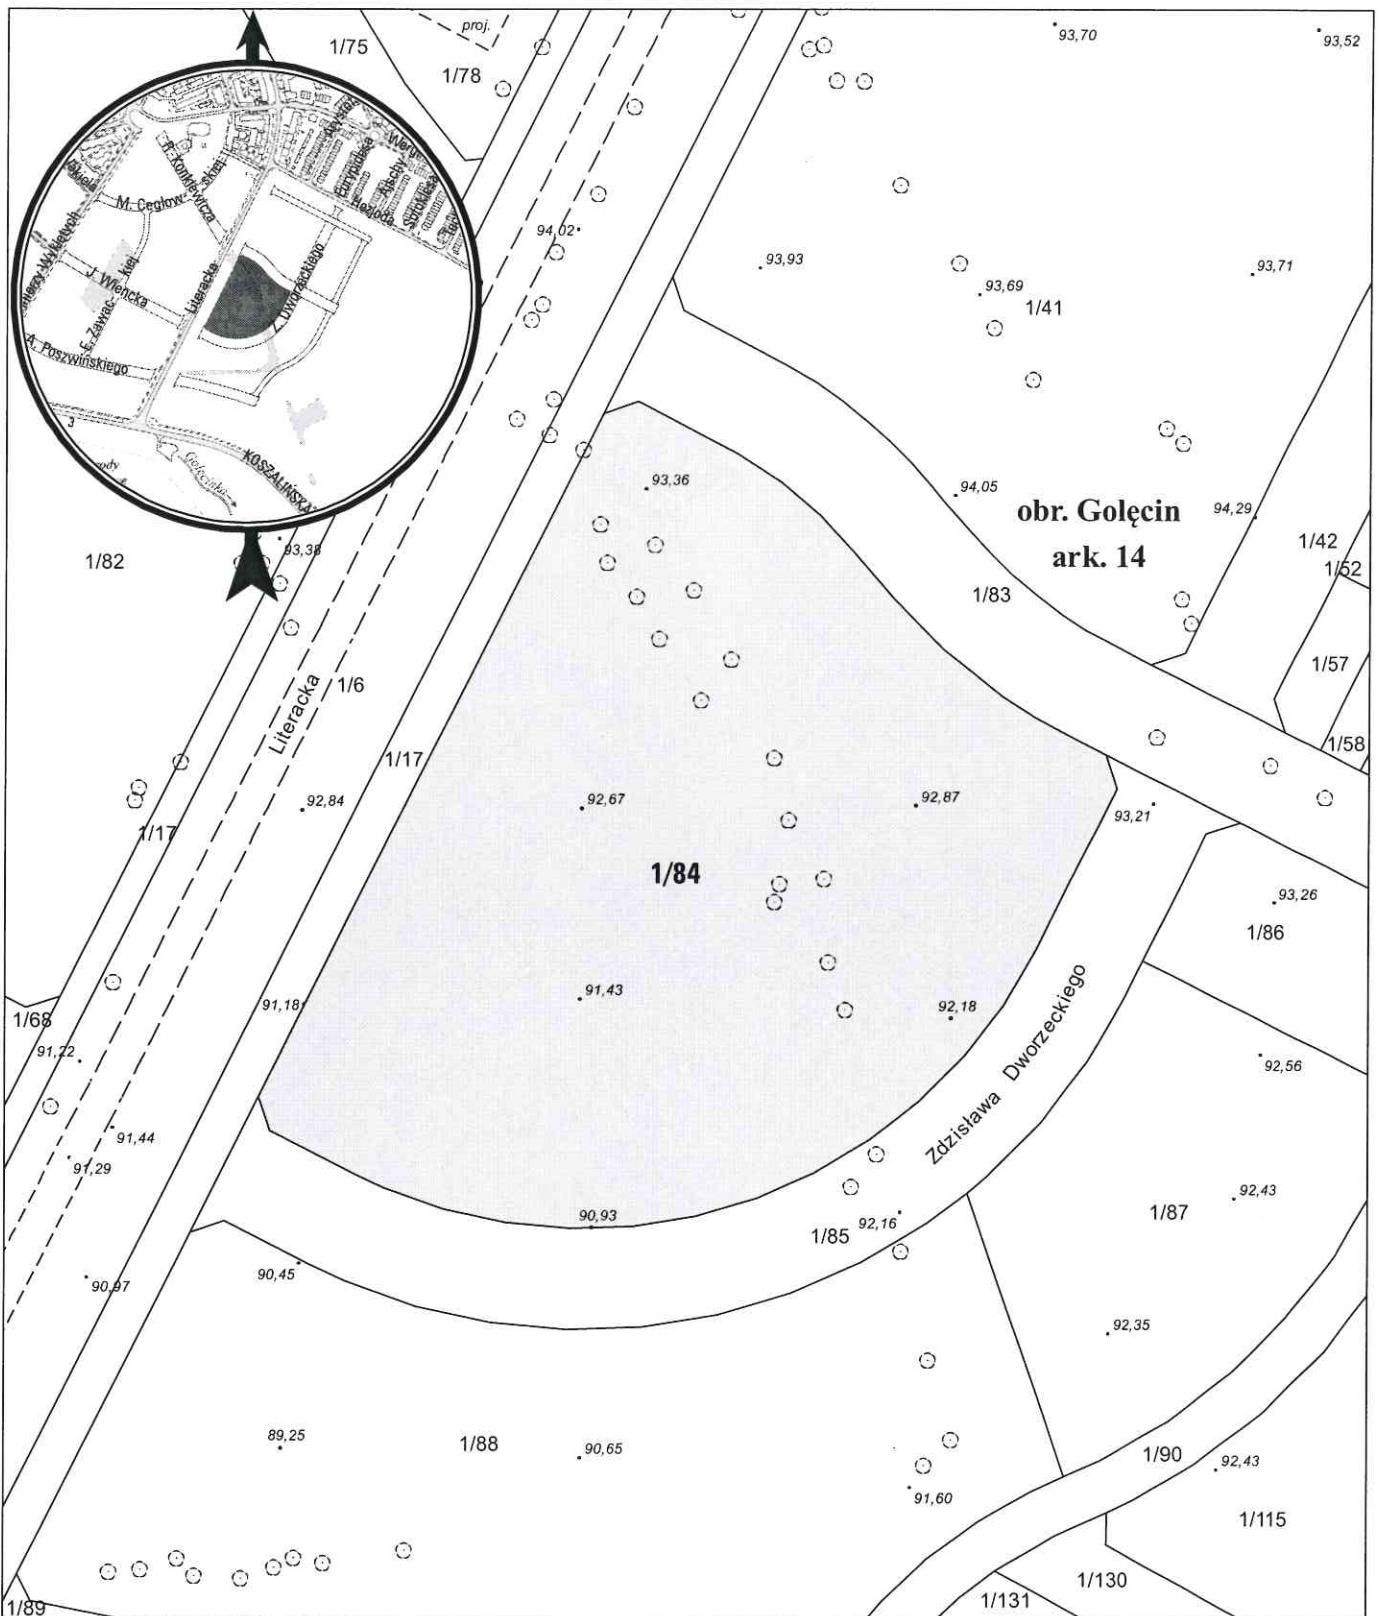

# MAPA INFORMACYJNA

1: 1 500

1/89  
opracowanie - ZGKM GEOPOZ, GKR/7/2018

działka nr  
1/84

pow. m<sup>2</sup>  
16 655

obręb Golęcín, arkusz 14  
KW  
P01P/00318229/7

właściciel  
Miasto Poznań