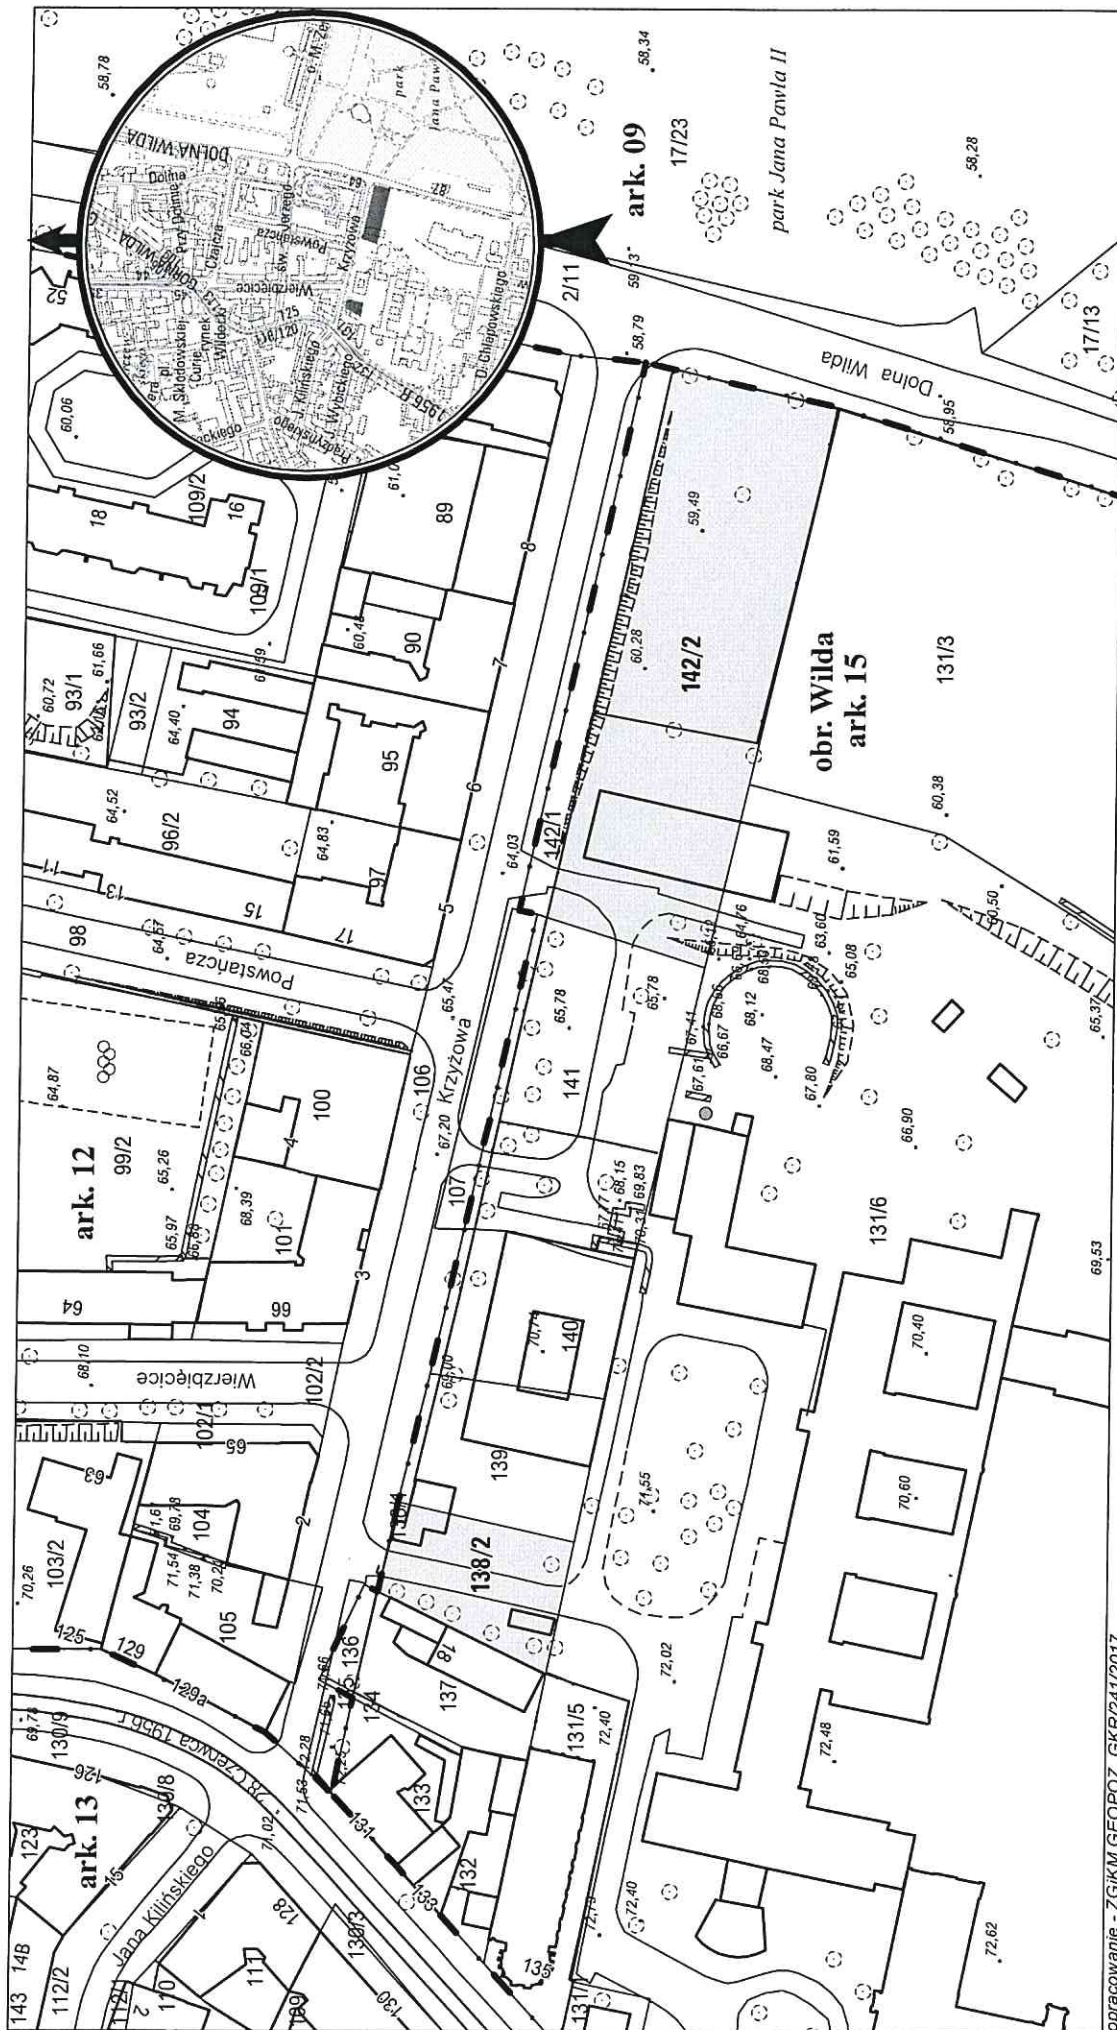

MAPA INFORMACYJNA

1: 1 500

właściciel
Miasto Poznań
Miasto Poznań

obręb Wilda, arkusz 15

KW

P02P/00173069/5

P02P/00171227/7

pow. m²

793

3 798

działka nr

138/2

142/2