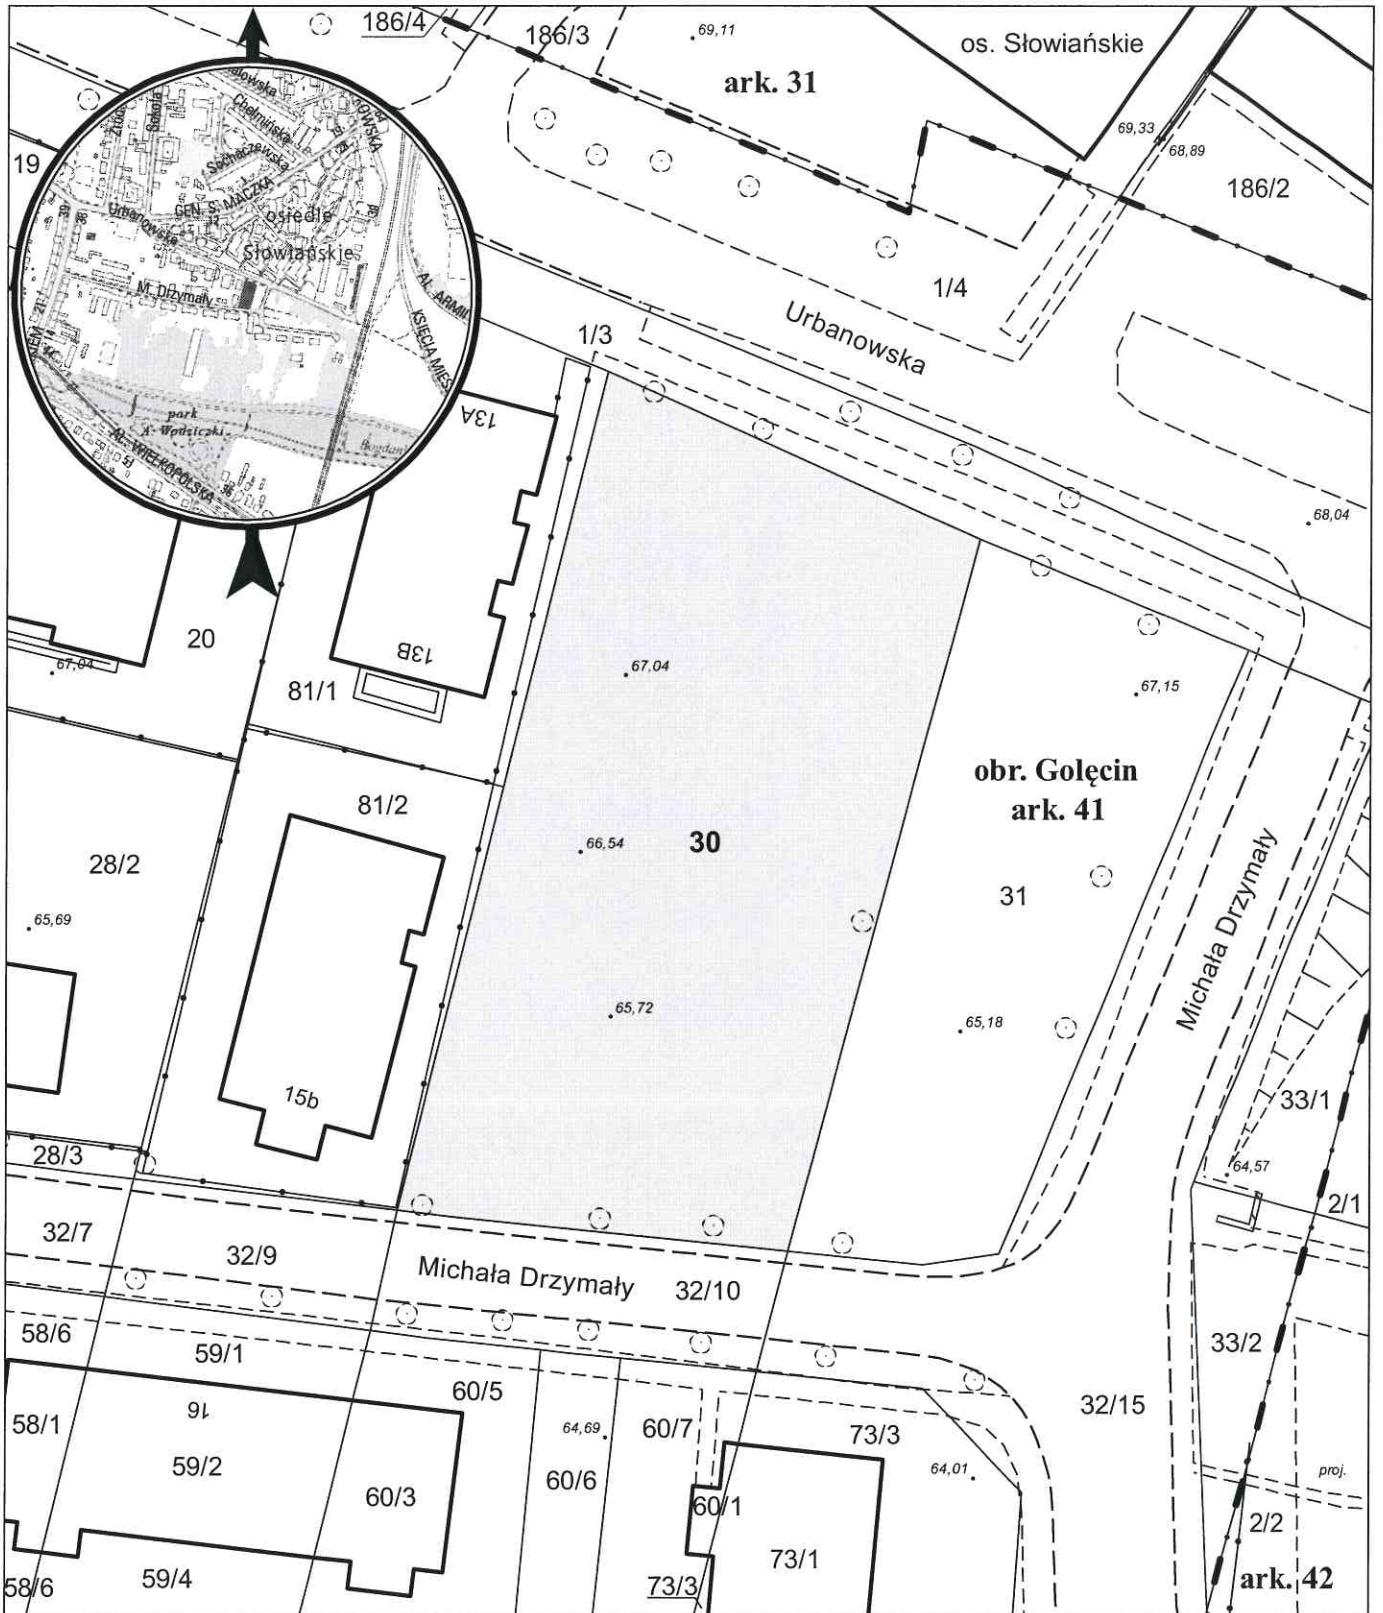

# MAPA INFORMACYJNA

## 1: 500

opracowanie - ZGIKM GEOPOZ, GKR/62/2018

działka nr  
30

pow. m<sup>2</sup>  
1 394

obręb Gołecin, arkusz 41  
KW  
PO1P/00011742/7

właściciel  
Miasto Poznań 1/4, osoba fizyczna 3/4