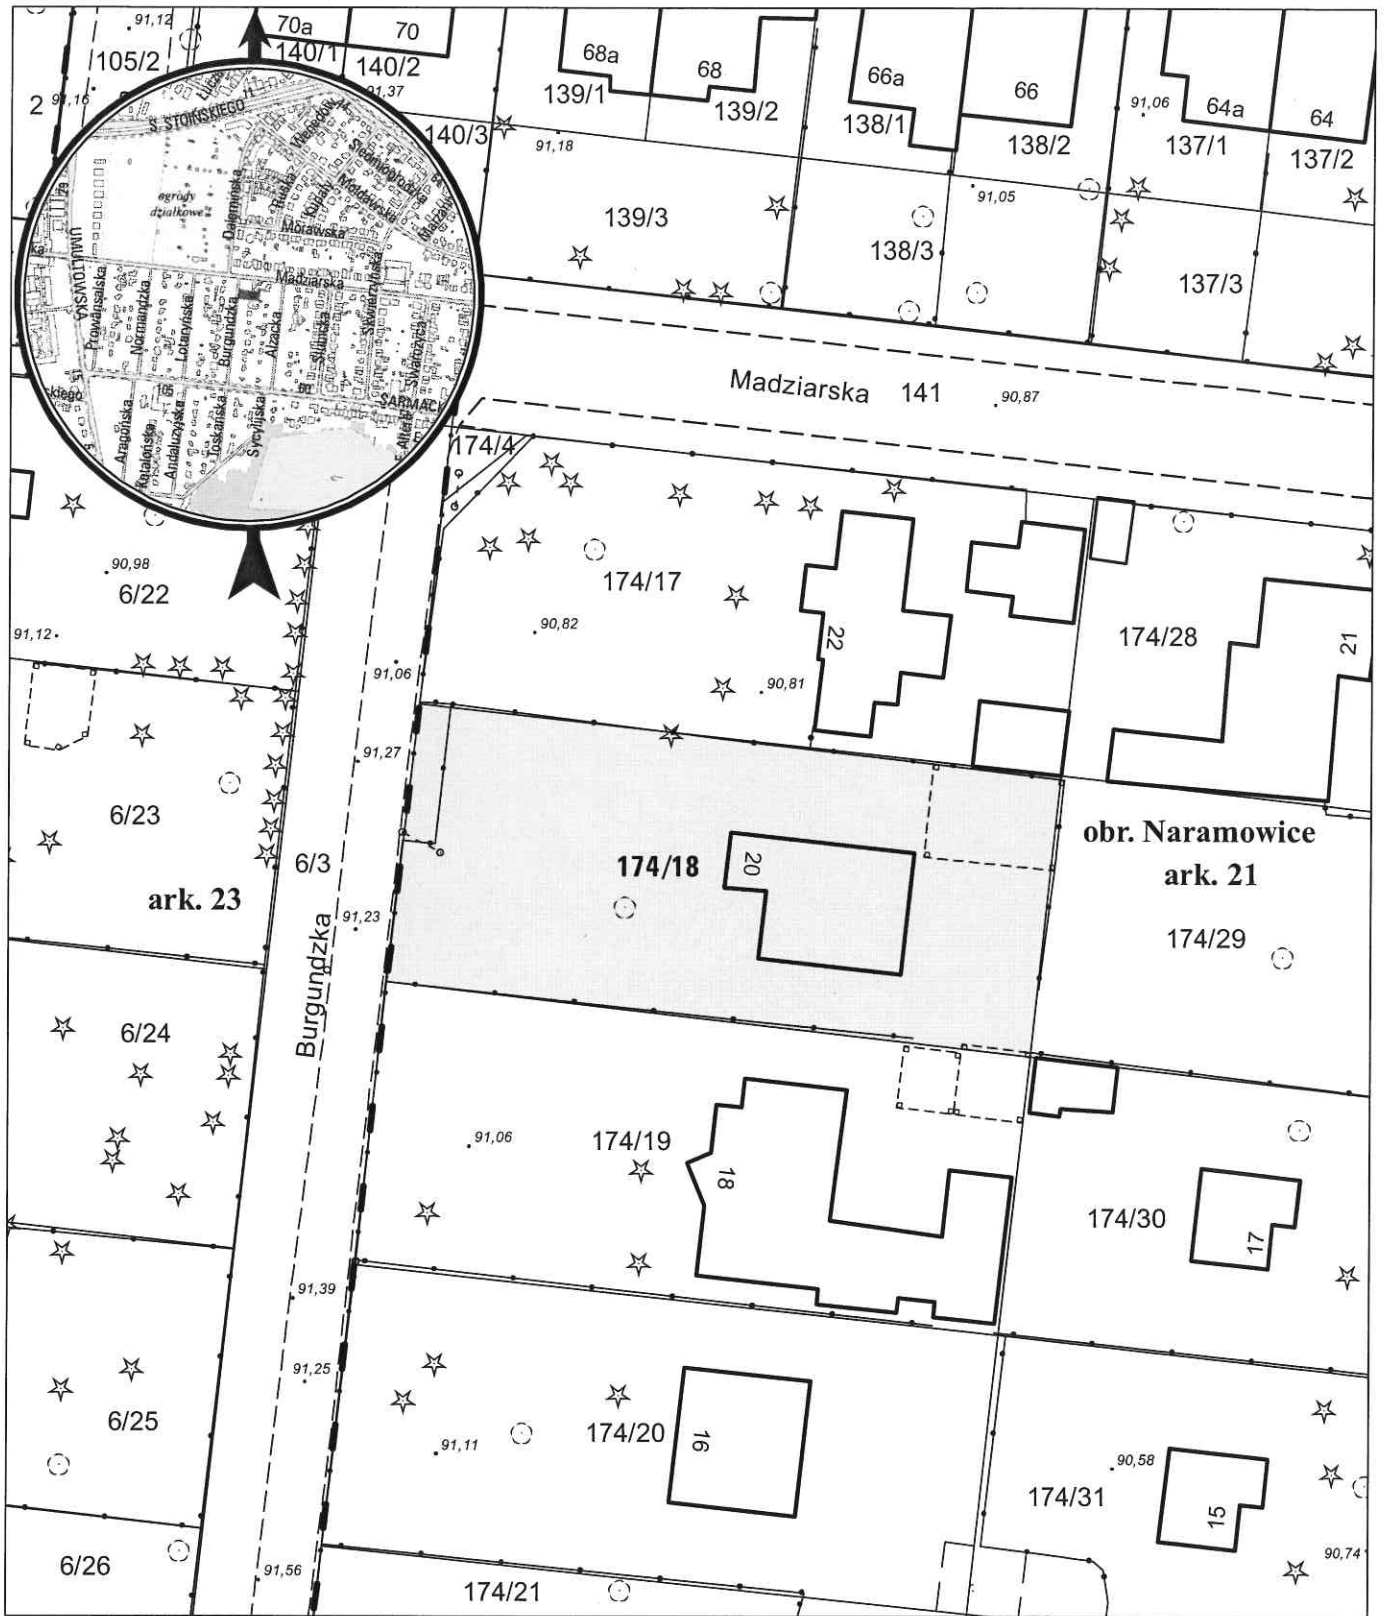

# MAPA INFORMACYJNA

1: 500

opracowanie - ZGIKM GEOPOZ, GKR/73/2018

## obręb Naramowice, arkusz 21

działka nr  
174/18

pow. m<sup>2</sup>  
793

KW  
P01P/00115835/5

właściciel  
Miasto Poznań