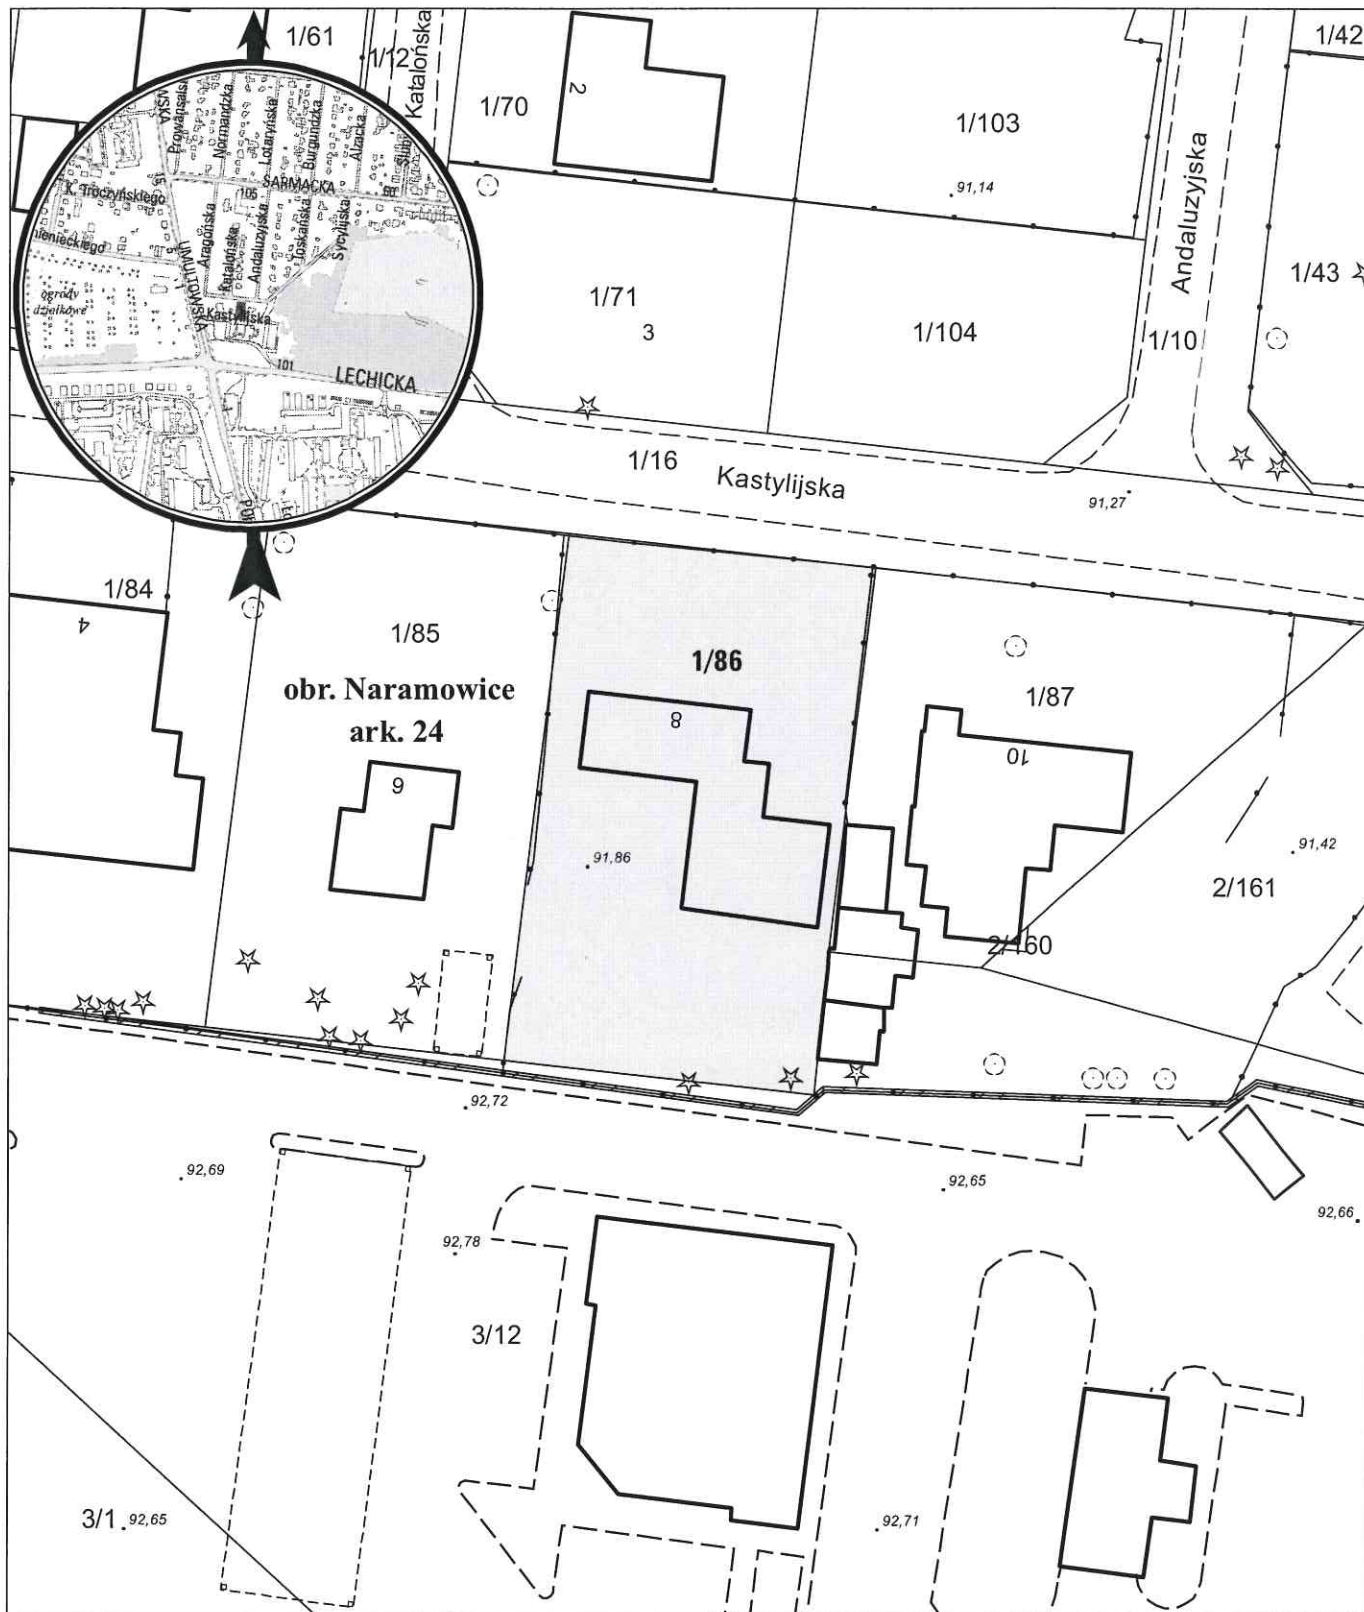

MAPA INFORMACYJNA

1: 500

opracowanie - ZGIKM GEOPOZ, GKR/82/2018

obręb Naramowice, arkusz 24

działka nr
1/86

pow. m²
716

KW
P01P/00131528/8

właściciel
Miasto Poznań