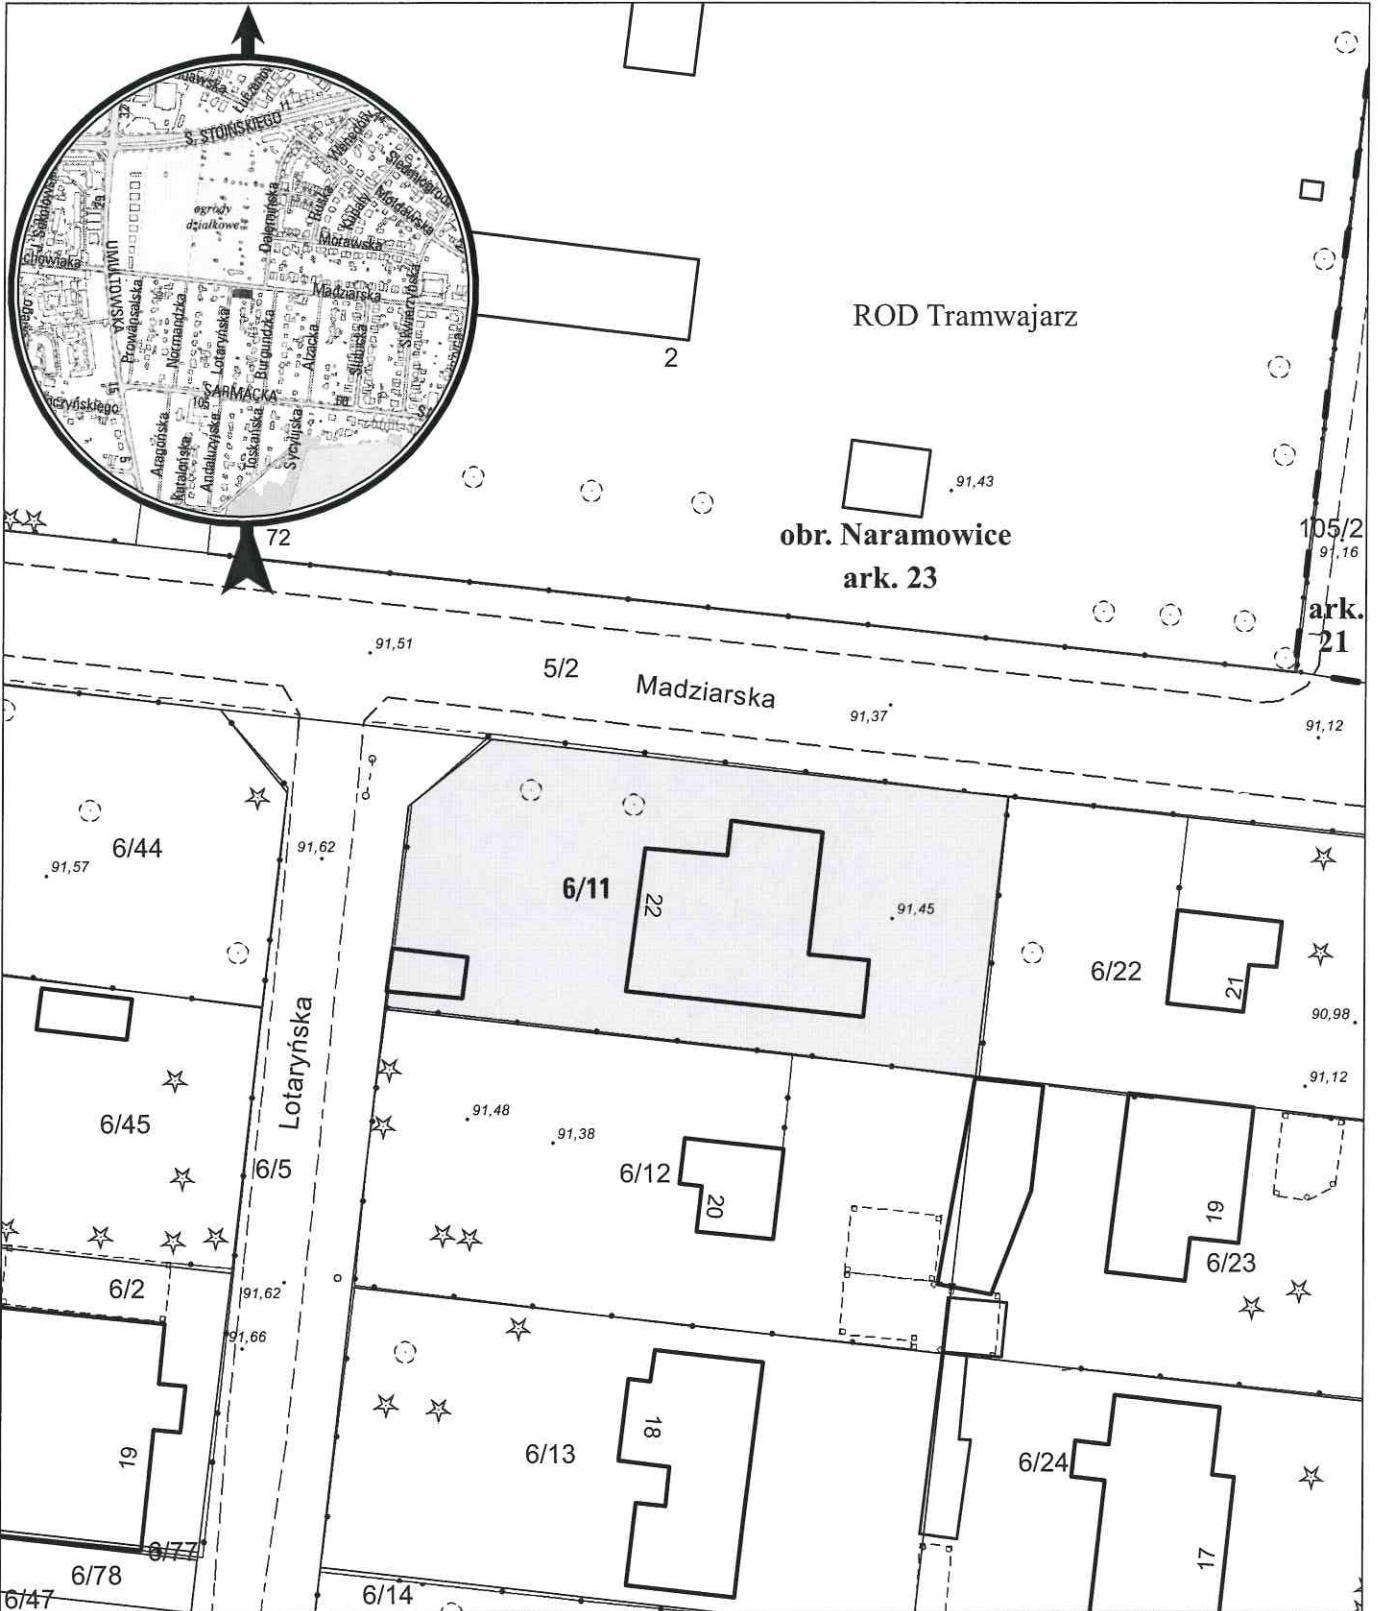

# MAPA INFORMACYJNA

## 1: 500

opracowanie - ZGIKM GEOPOZ, GKR/84/2018

obręb Naramowice, arkusz 23

działka nr  
6/11

pow. m<sup>2</sup>  
713

KW  
P01P/00115834/8

właściciel  
Miasto Poznań