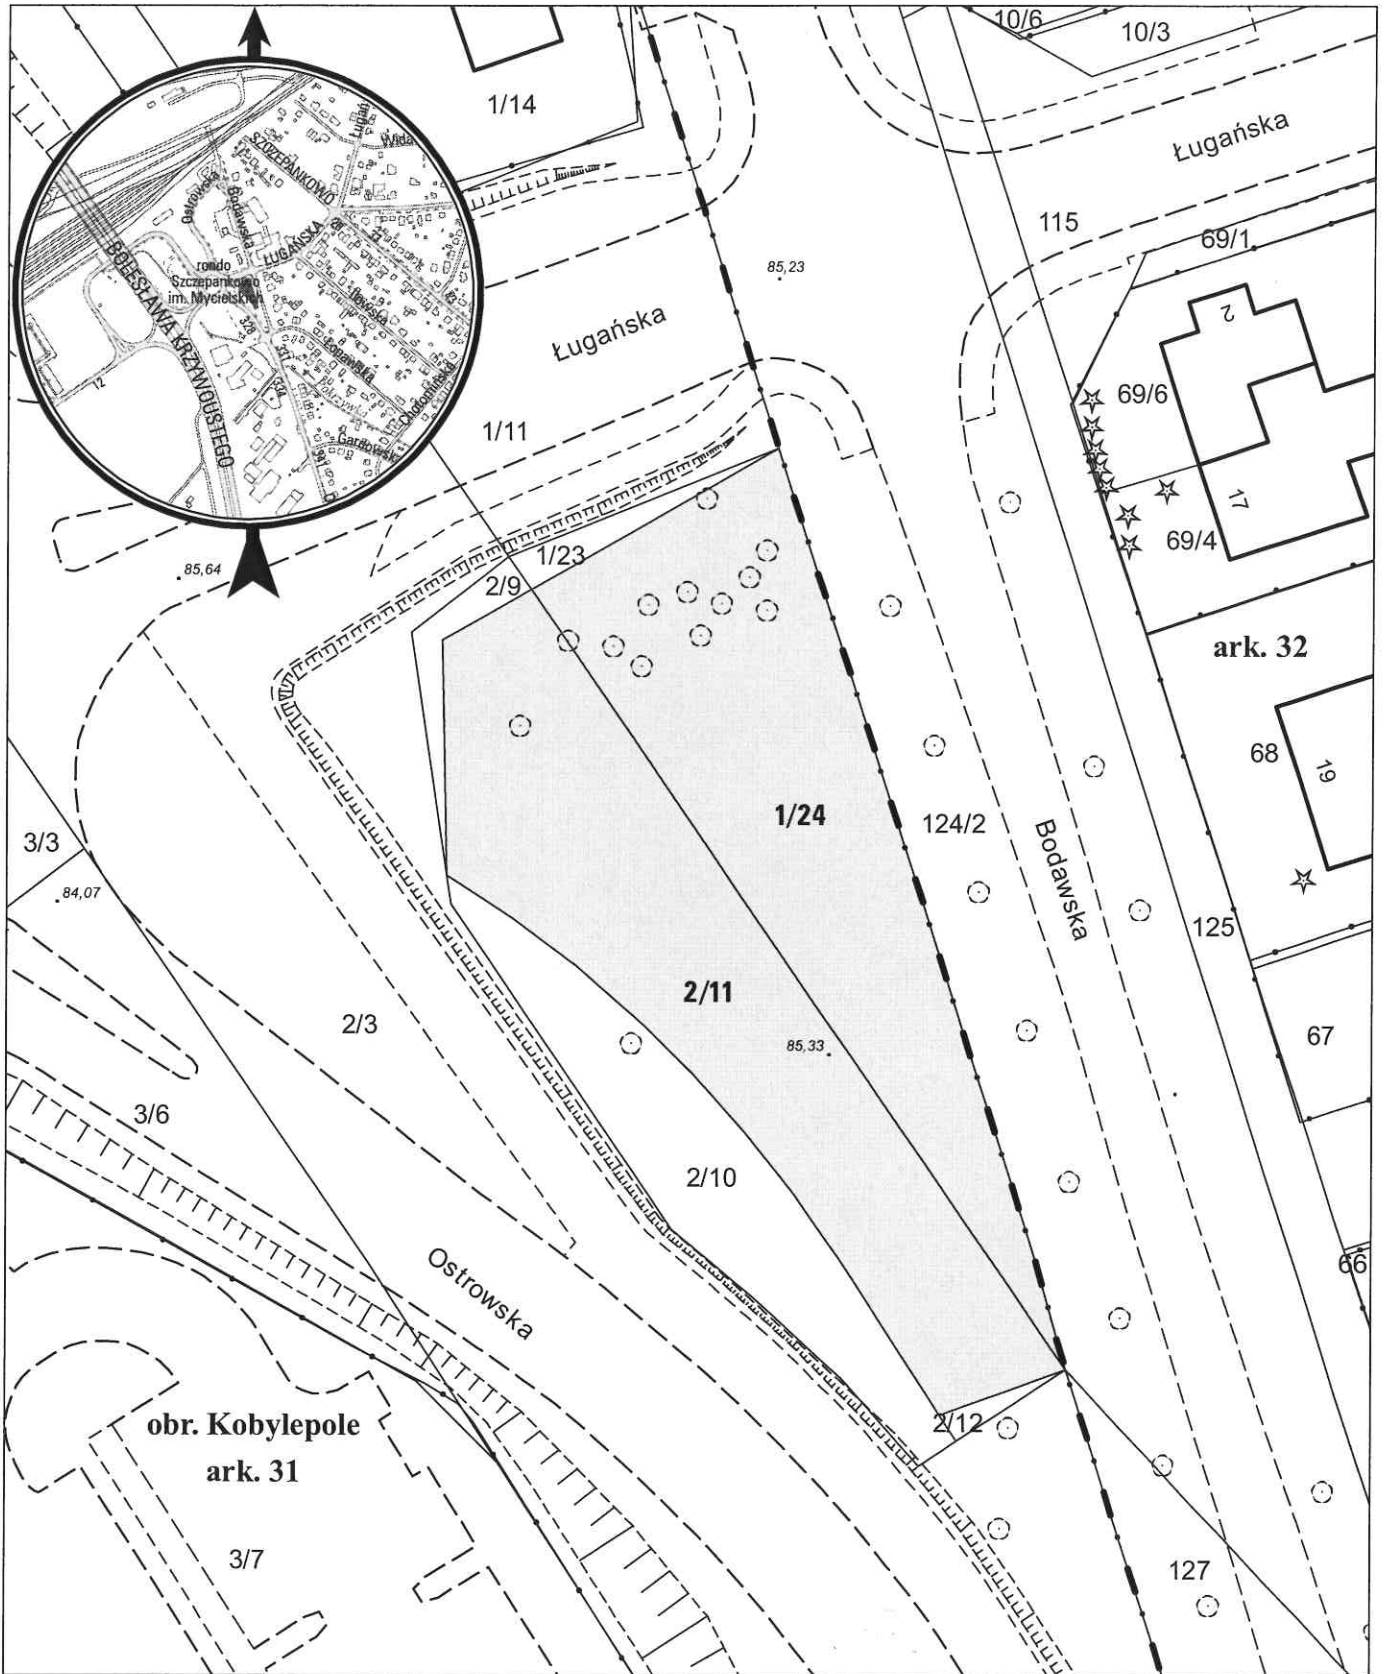

MAPA INFORMACYJNA

1: 500

opracowanie - ZGikM GEOPOZ, GKR/47/2018

obręb Kobylepole, arkusz 31

działka nr	pow. m ²	KW	właściciel
1/24	579	P02P/00137163/0	Miasto Poznań
2/11	620	P02P/00137316/8	Miasto Poznań