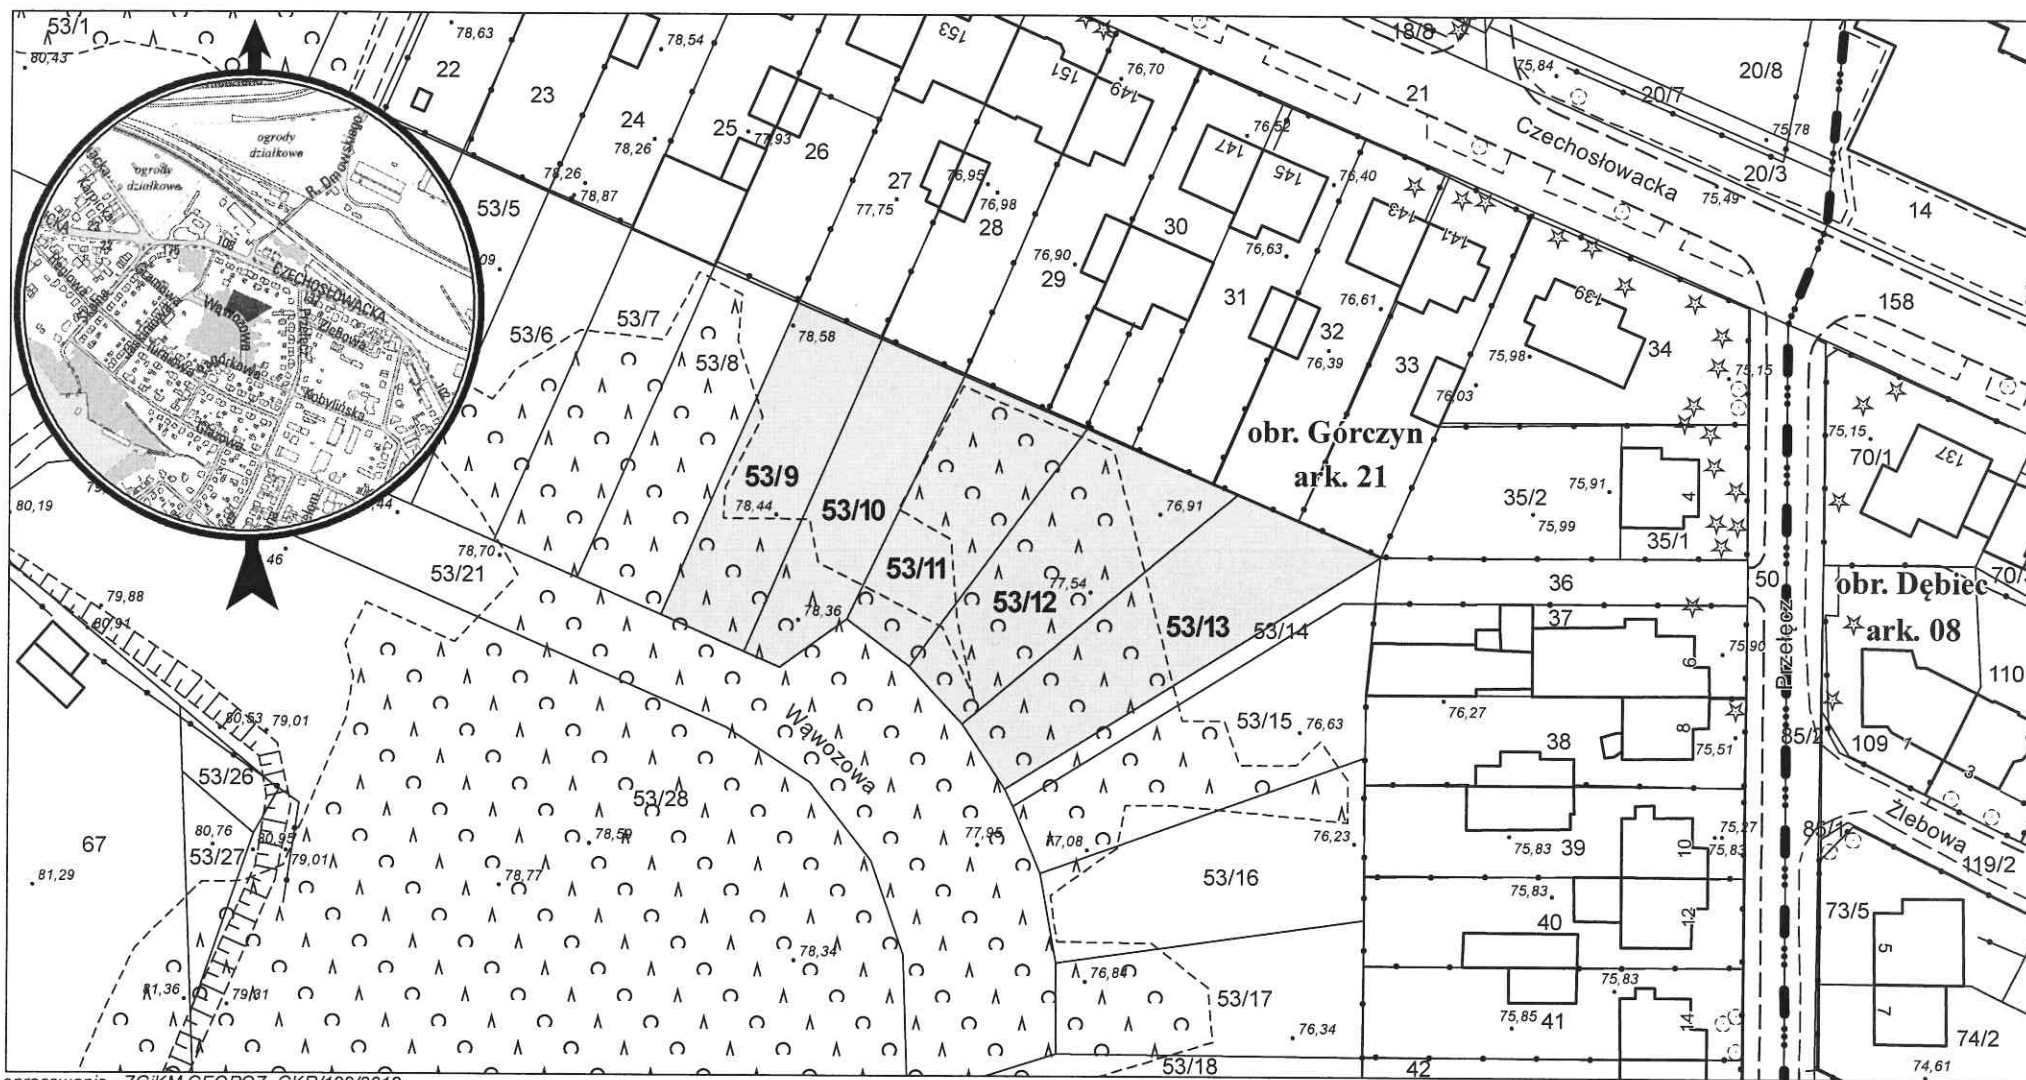

# MAPA INFORMACYJNA

## 1: 1 000

opracowanie - ZGIKM GEOPOZ, GKR/122/2018

### obręb Górczyn, arkusz 21

działka nr	pow. m <sup>2</sup>	KW	właściciel
53/9	540	PO1P/00101765/2	Miasto Poznań
53/10	479	PO1P/00101765/2	Miasto Poznań
53/11	515	PO1P/00101765/2	Miasto Poznań
53/12	656	PO1P/00101765/2	Miasto Poznań
53/13	733	PO1P/00101765/2	Miasto Poznań