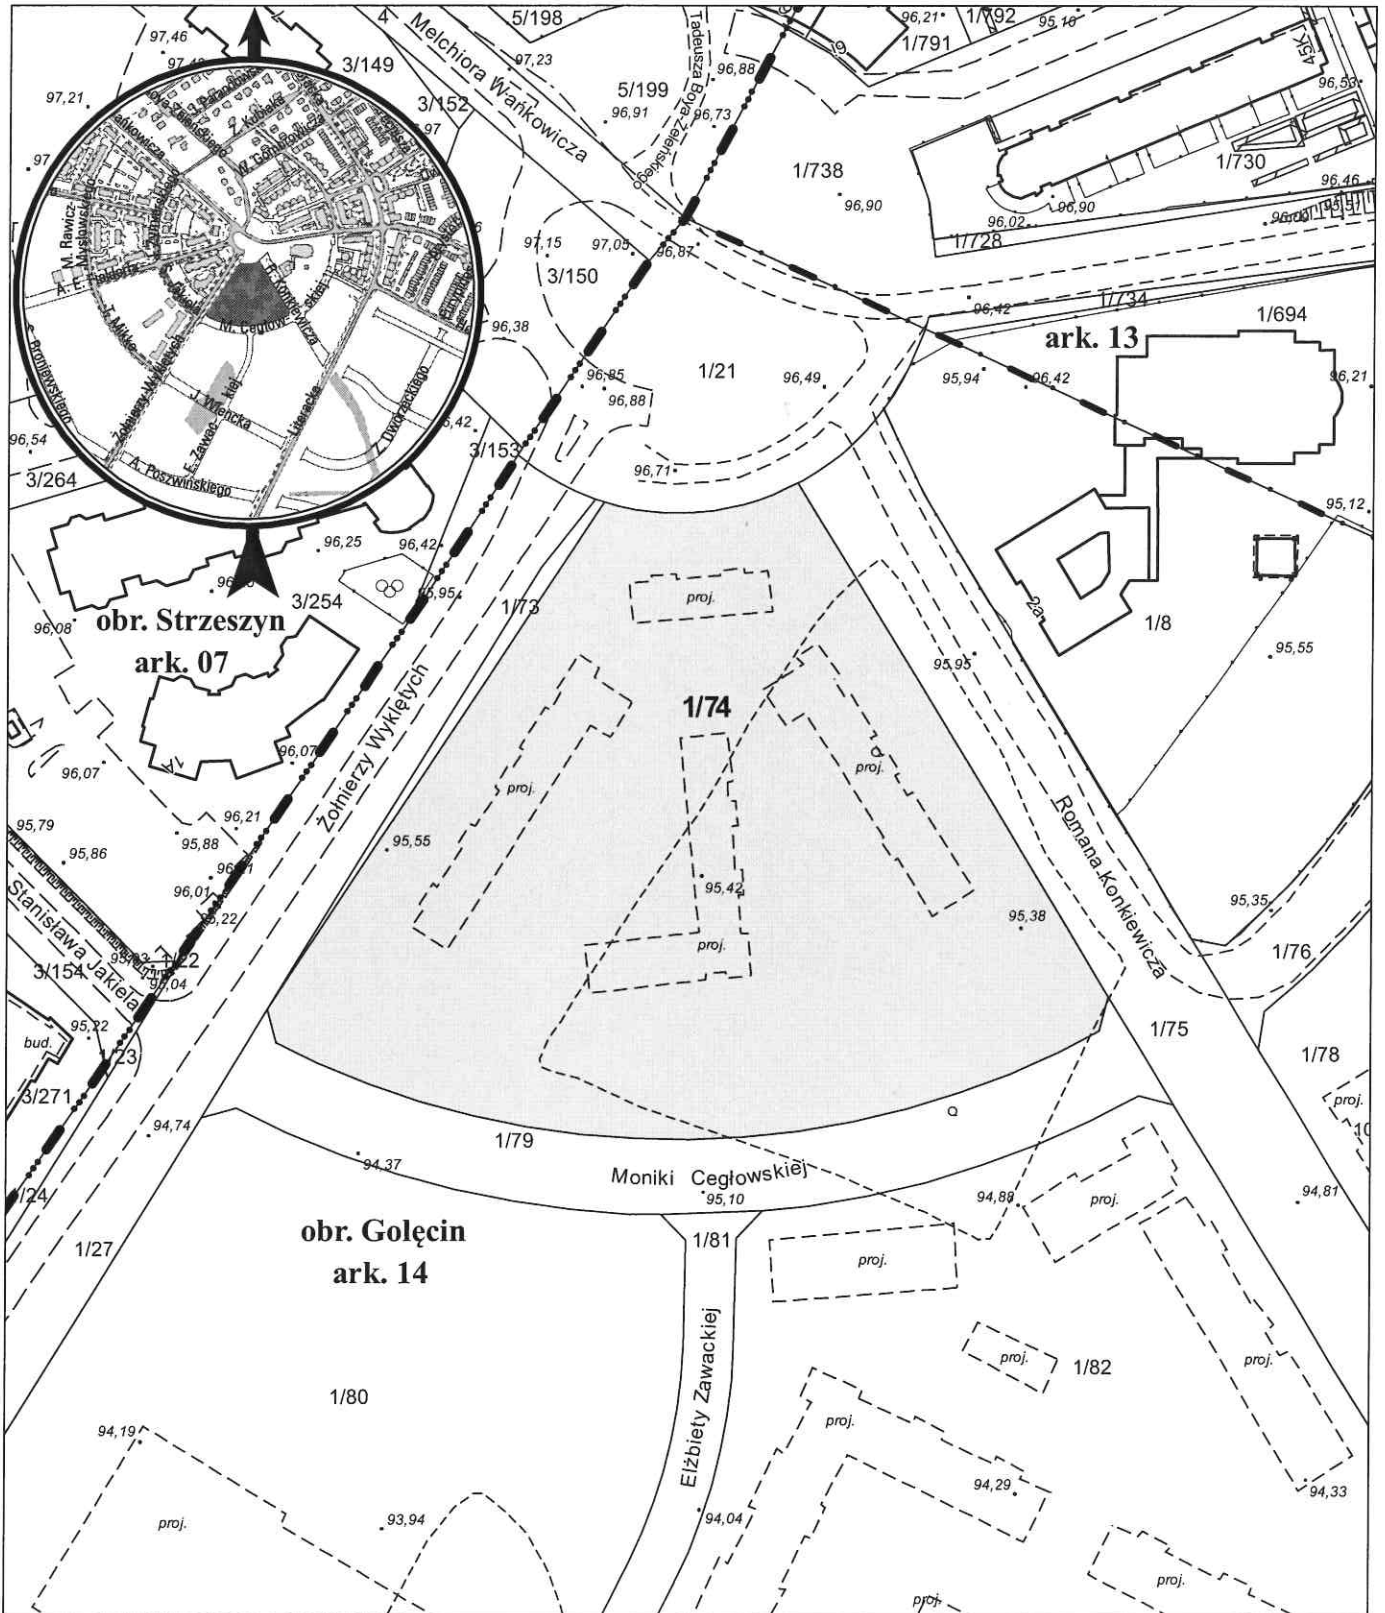

MAPA INFORMACYJNA

1: 1 500

opracowanie - ZGiKM GEOPOZ, GKR/128/2018

działka nr
1/74

pow. m²
13 558

obręb Golecin, arkusz 14
KW
P01P/00101309/8

właściciel
Miasto Poznań