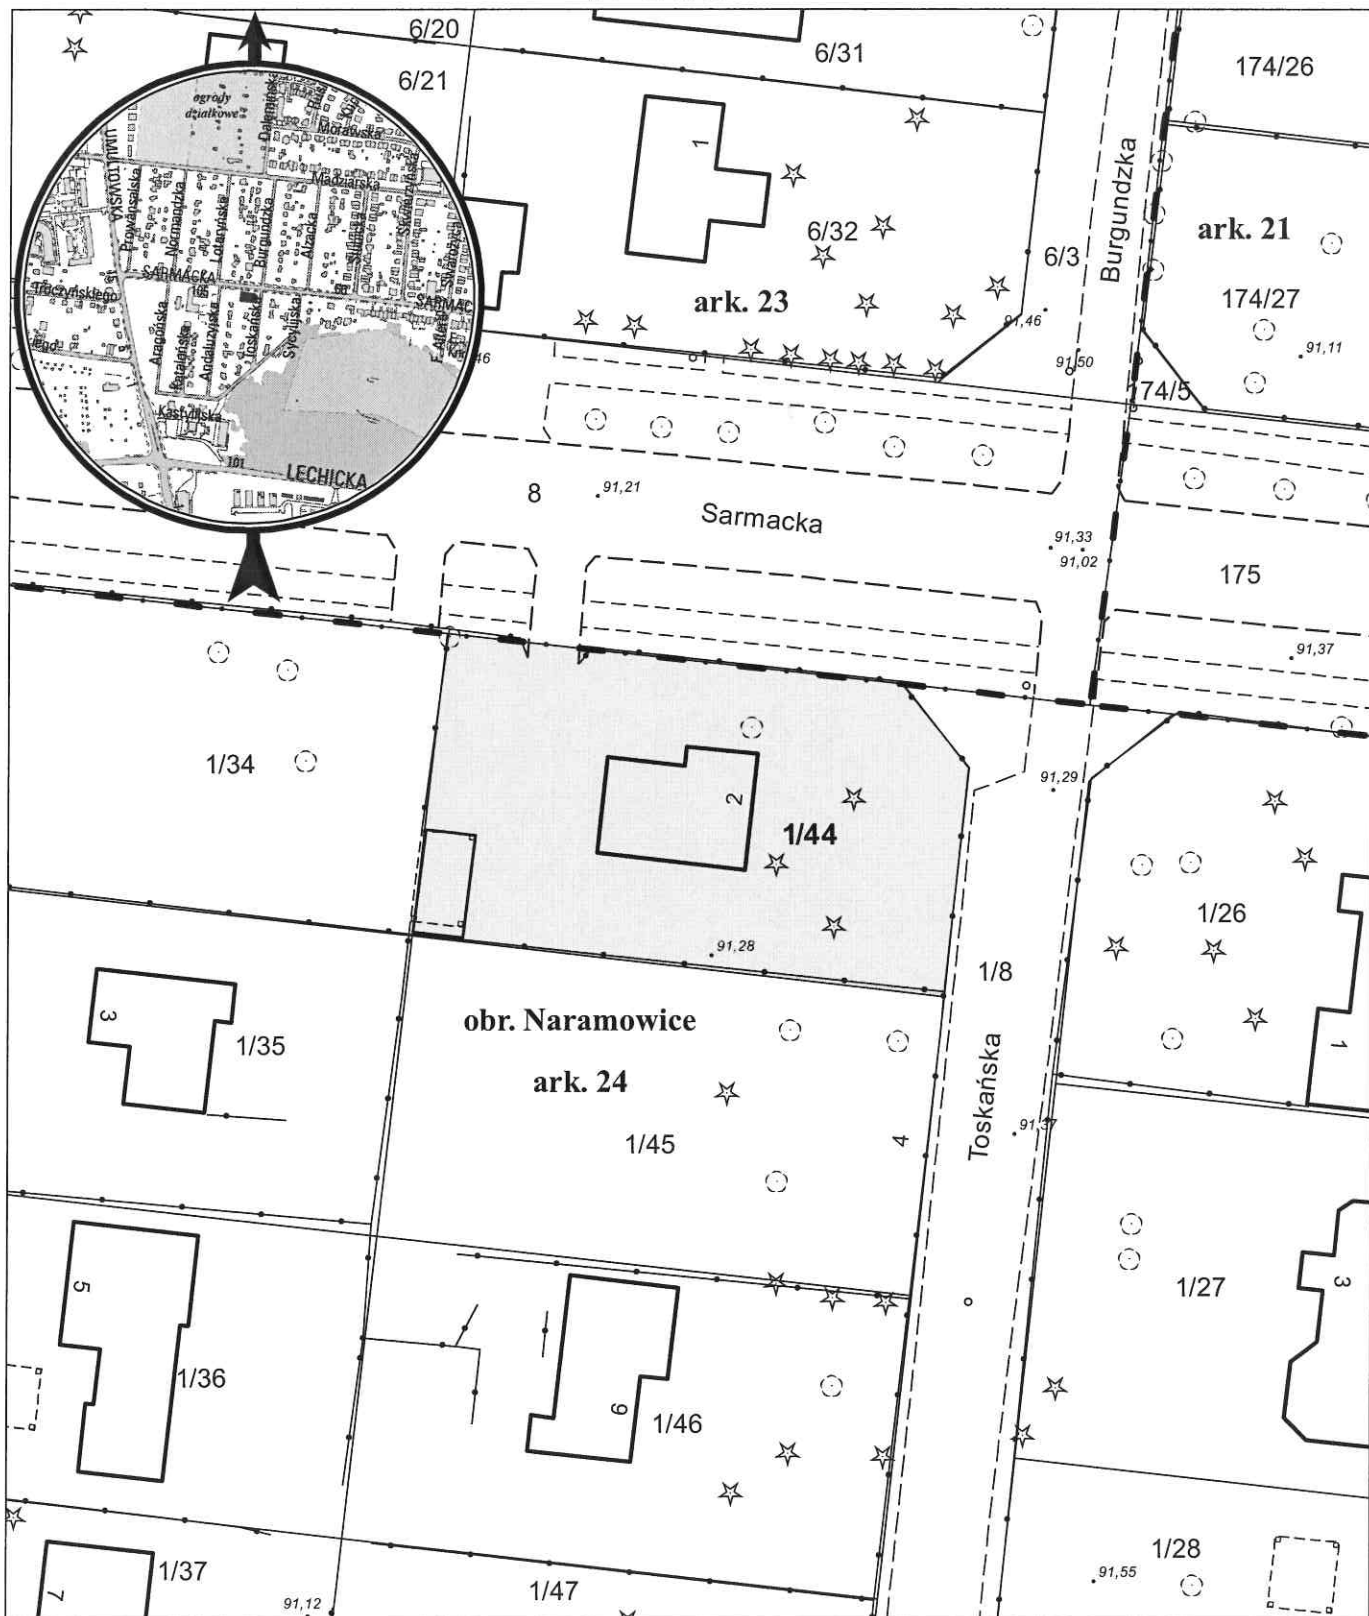

MAPA INFORMACYJNA

1: 500

opracowanie - ZGIKM GEOPOZ, GKR/126/2018

działka nr
1/44

pow. m²
696

obręb Naramowice, arkusz 24

KW
PO1P/00131528/8

właściciel
Miasto Poznań