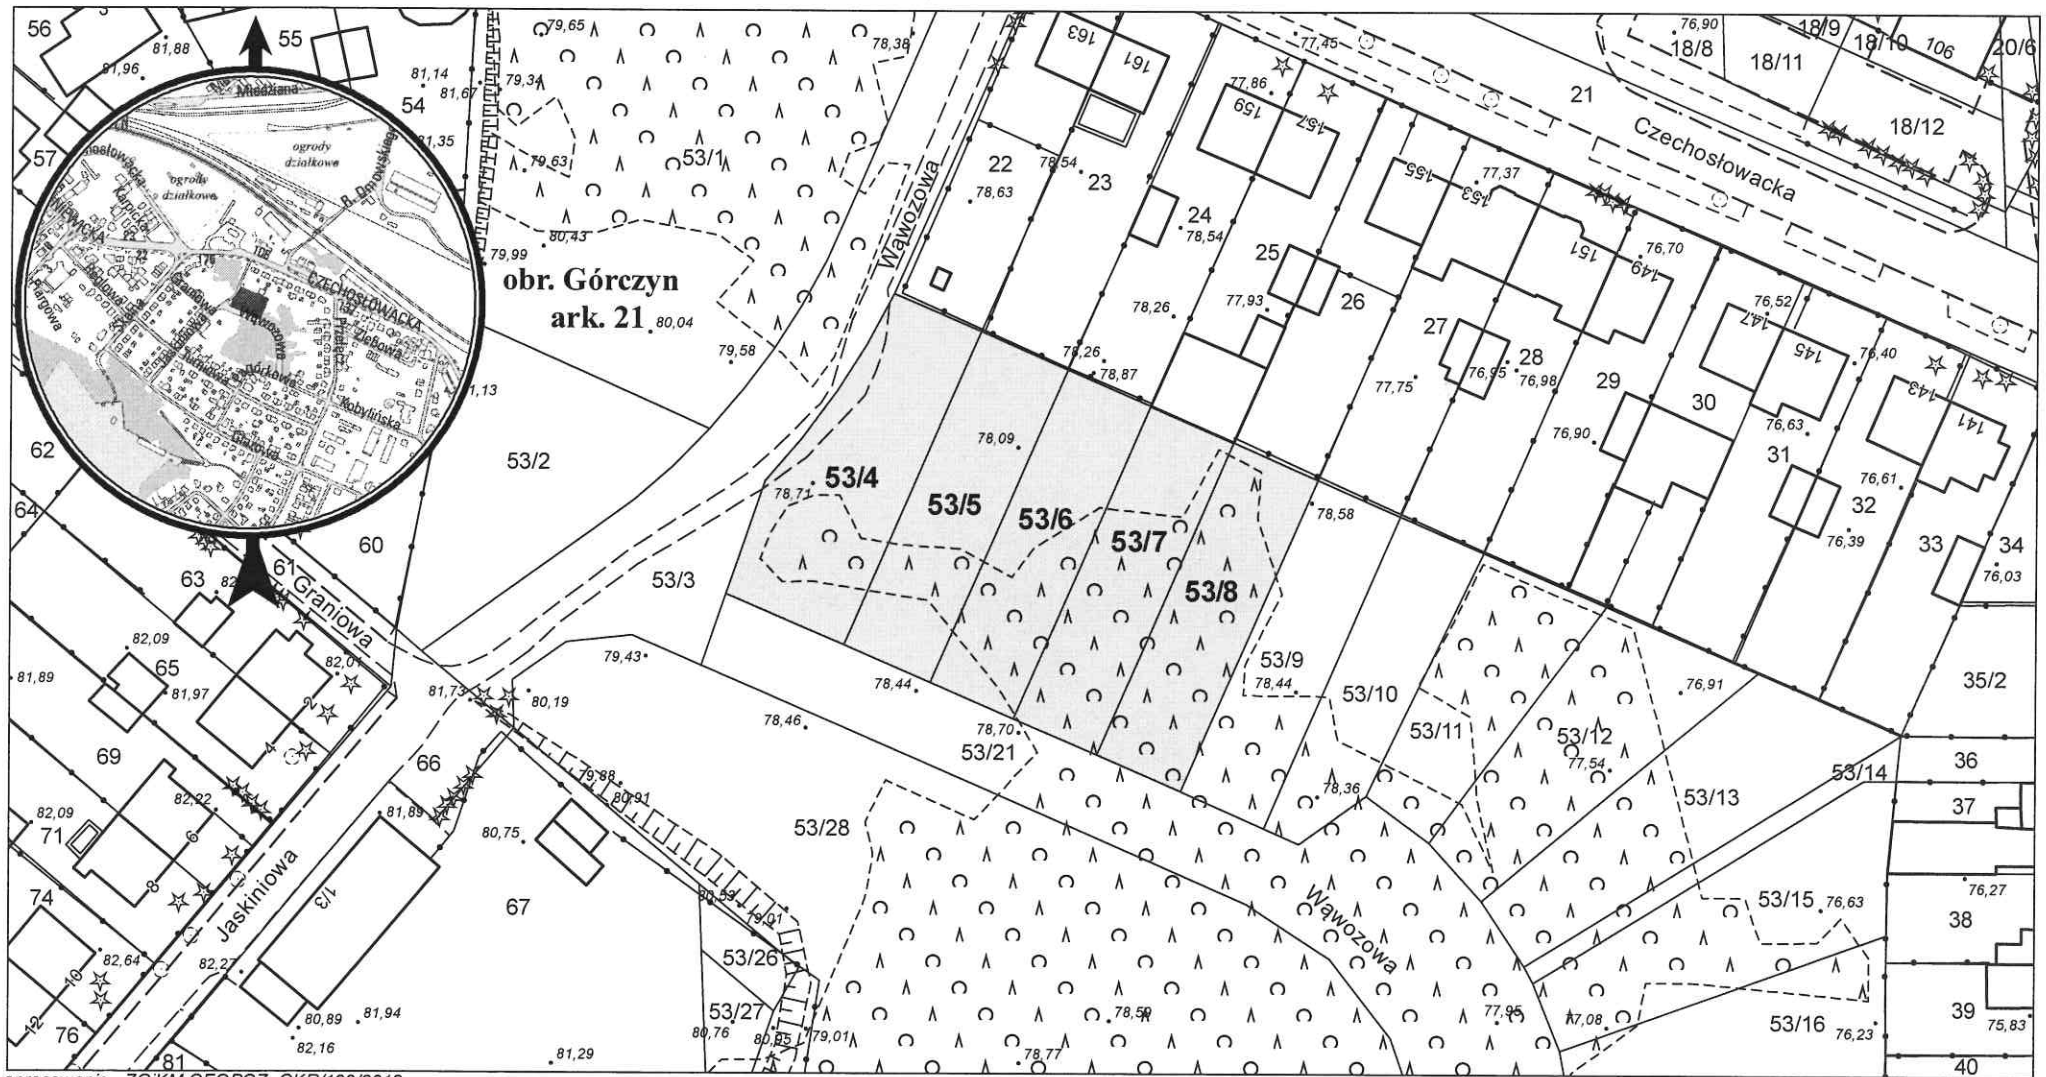

MAPA INFORMACYJNA

1: 1 000

opracowanie - ZGİKM GEOPOZ, GKR/123/2018

obręb Górczyn, arkusz 21			
działka nr	pow. m ²	KW	właściciel
53/4	705	P01P/00101765/2	Miasto Poznań
53/5	563	P01P/00101765/2	Miasto Poznań
53/6	538	P01P/00101765/2	Miasto Poznań
53/7	540	P01P/00101765/2	Miasto Poznań
53/8	545	P01P/00101765/2	Miasto Poznań