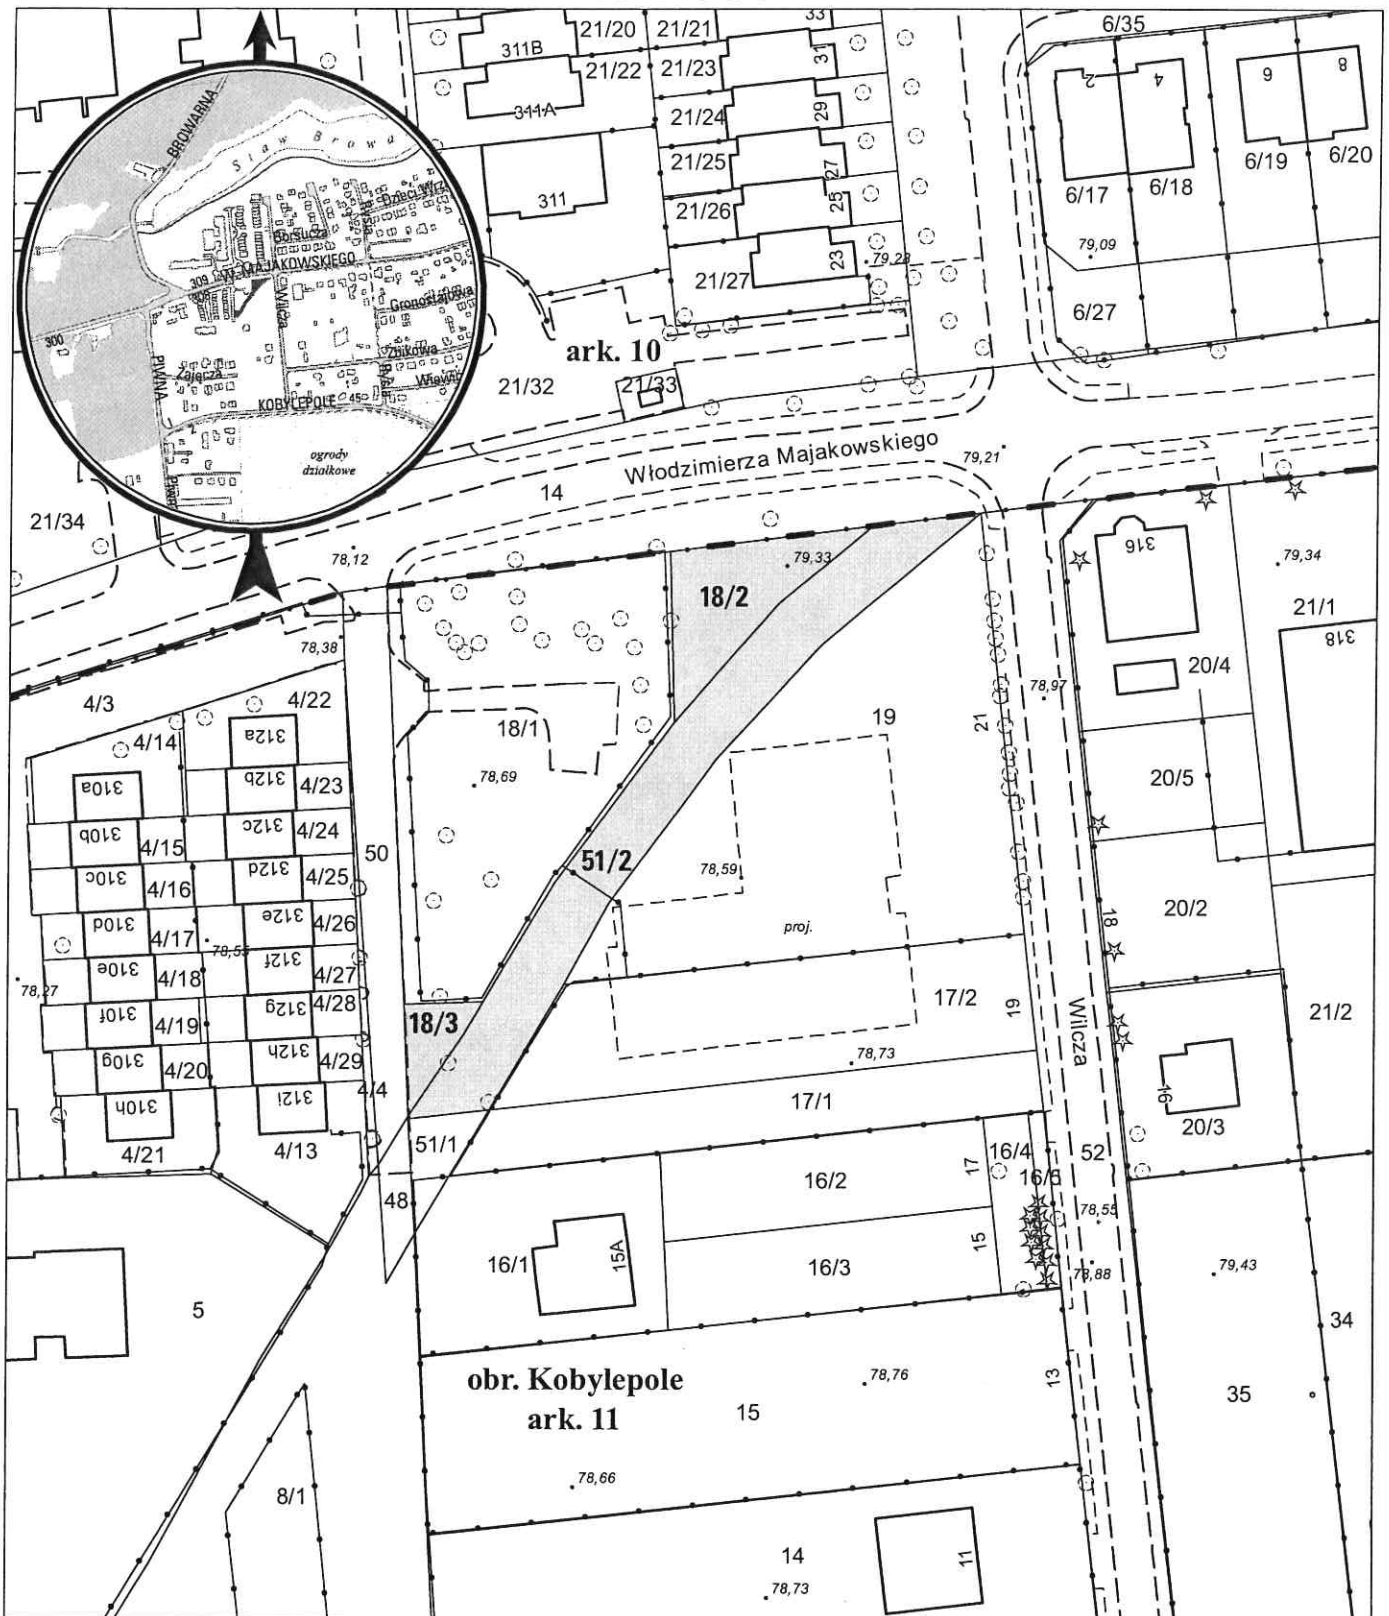

MAPA INFORMACYJNA

1: 1 000

opracowanie - ZGikM GEOPOZ, GKR/68/2018

obręb Kobylepole, arkusz 11

działka nr	pow. m ²	KW	właściciel
18/2	277	P02P/00131367/8	Miasto Poznań
18/3	80	P02P/00131367/8	Miasto Poznań
51/2	827	P02P/00131369/2	Miasto Poznań