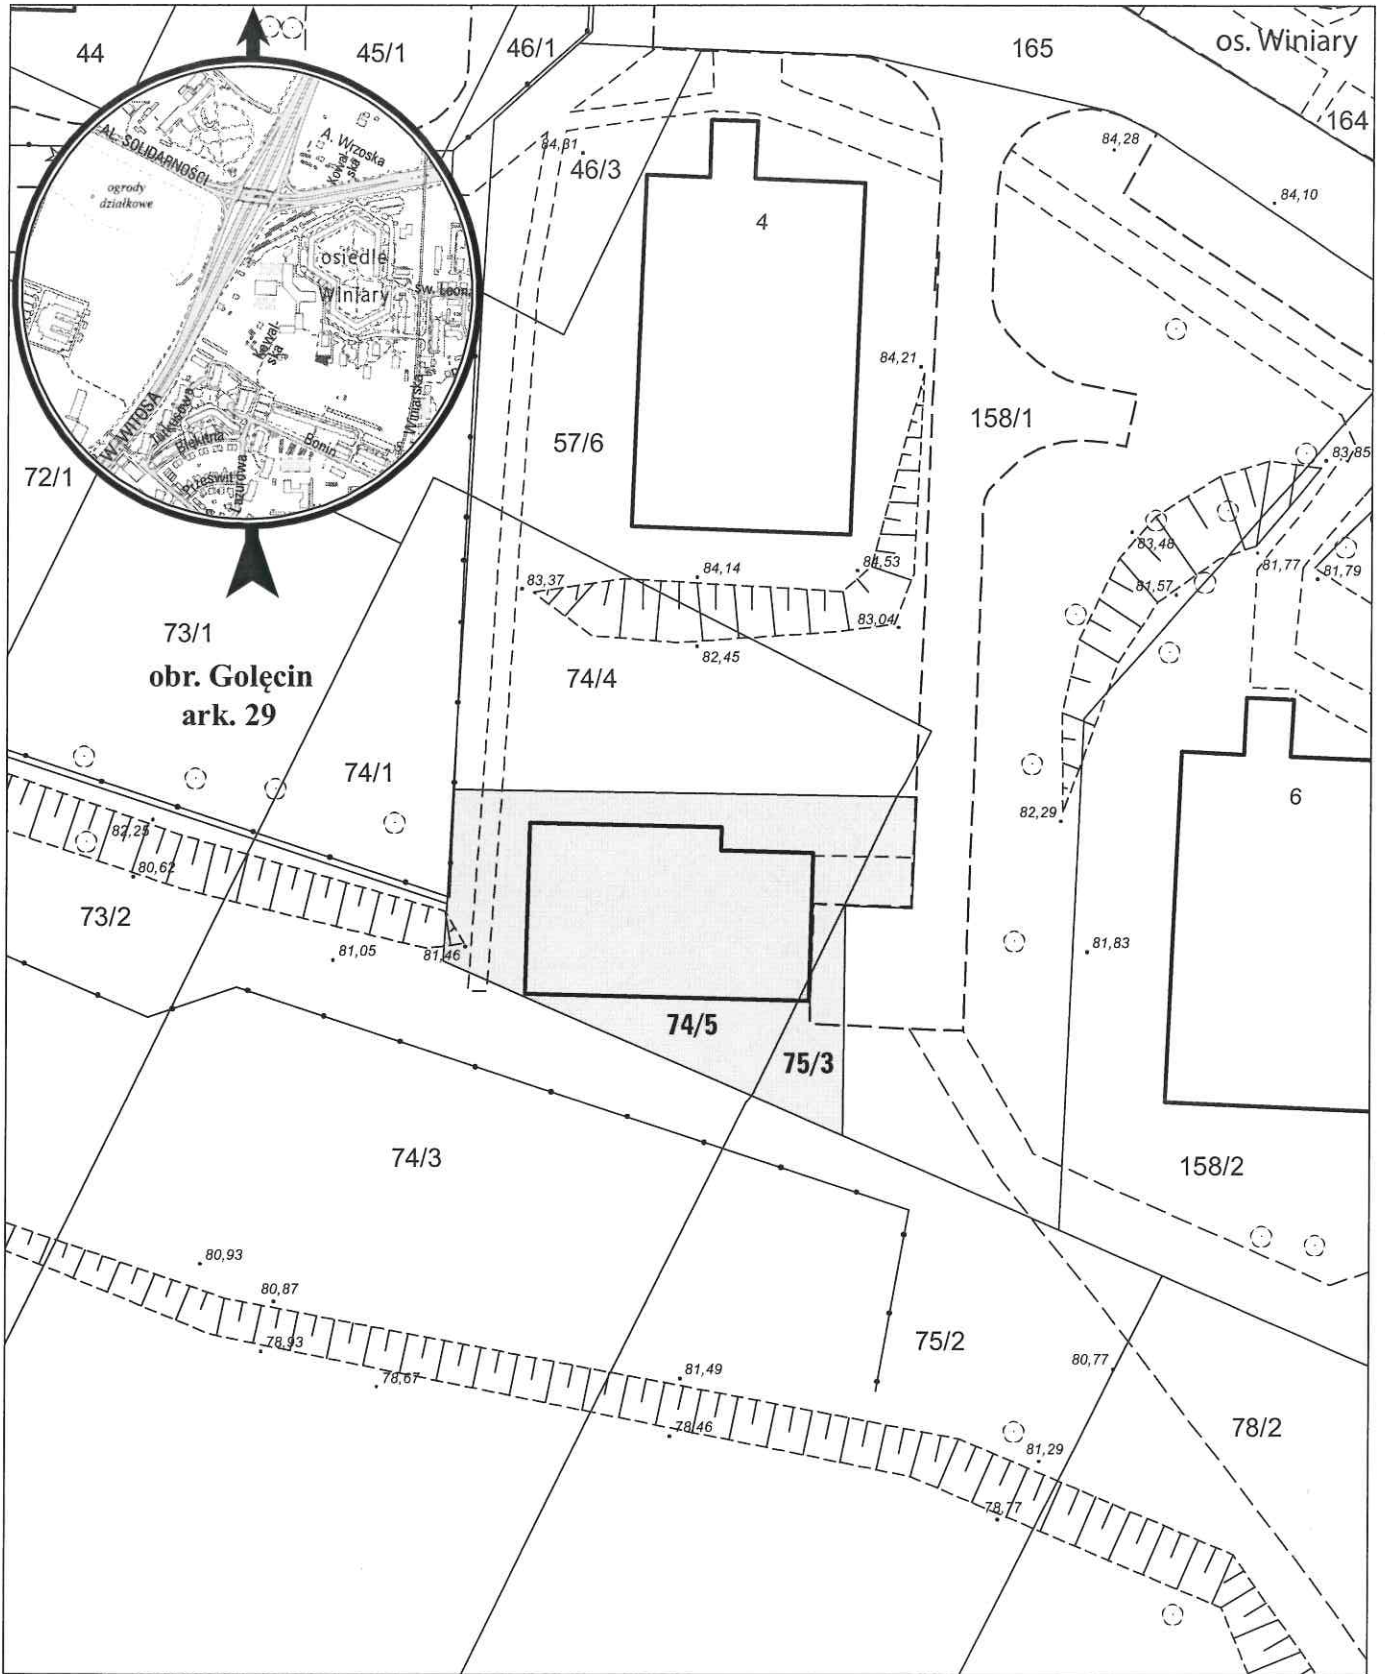

# MAPA INFORMACYJNA

## 1: 500

opracowanie - ZGikM GEOPOZ, GKR/59/2018

obręb Gołęczin, arkusz 29		KW	właściciel
działka nr	pow. m <sup>2</sup>		
74/5	410	P01P/00018526/6	Miasto Poznań
75/3	67	P01P/00018526/6	Miasto Poznań