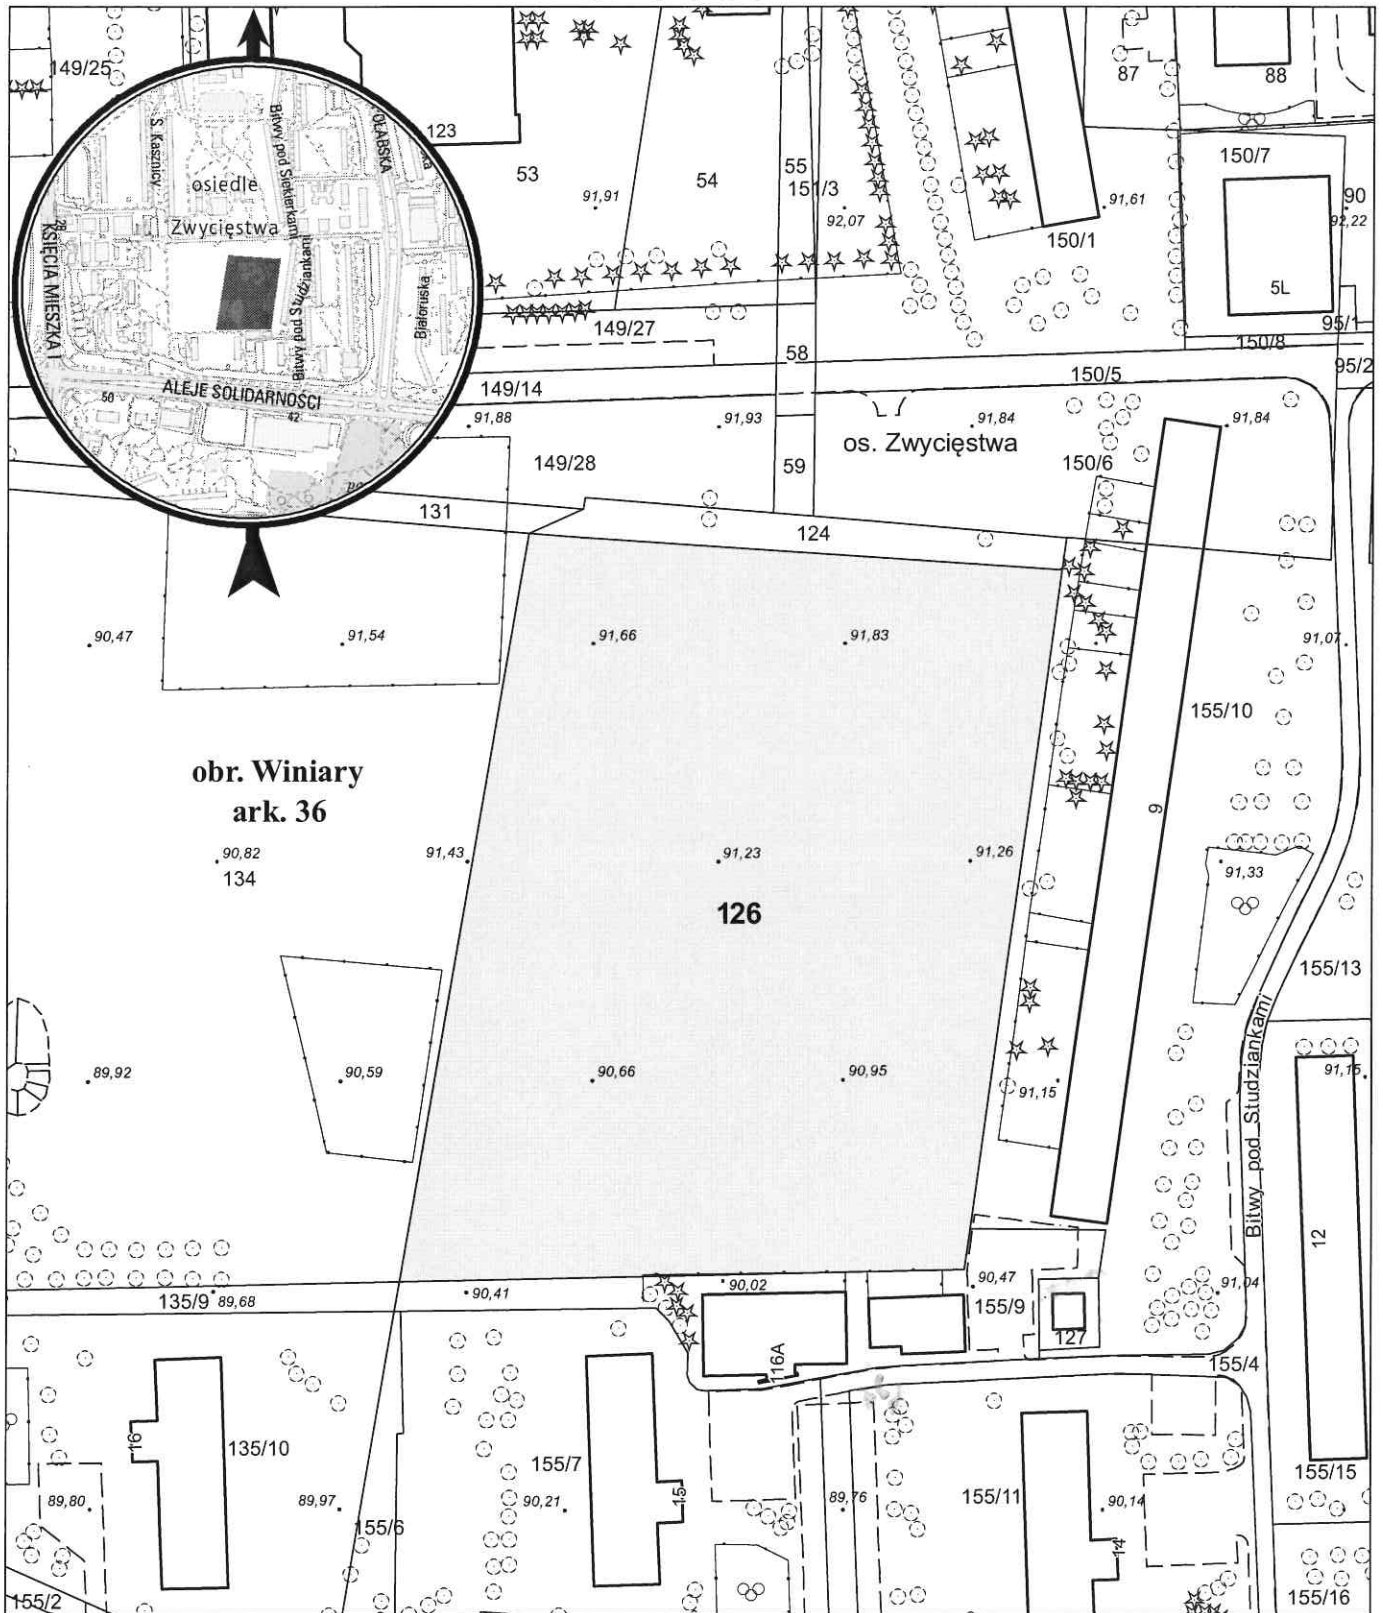

# MAPA INFORMACYJNA

1: 1 500

opracowanie - ZGIKM GEOPOZ, GKR/182/2018

dziłka nr  
126

pow. m<sup>2</sup>  
15 601

obręb Winiary, arkusz 36  
KW  
P01P/00151196/7

właściciel  
Poznańska Spółdzielnia Mieszkaniowa WINOGRADY