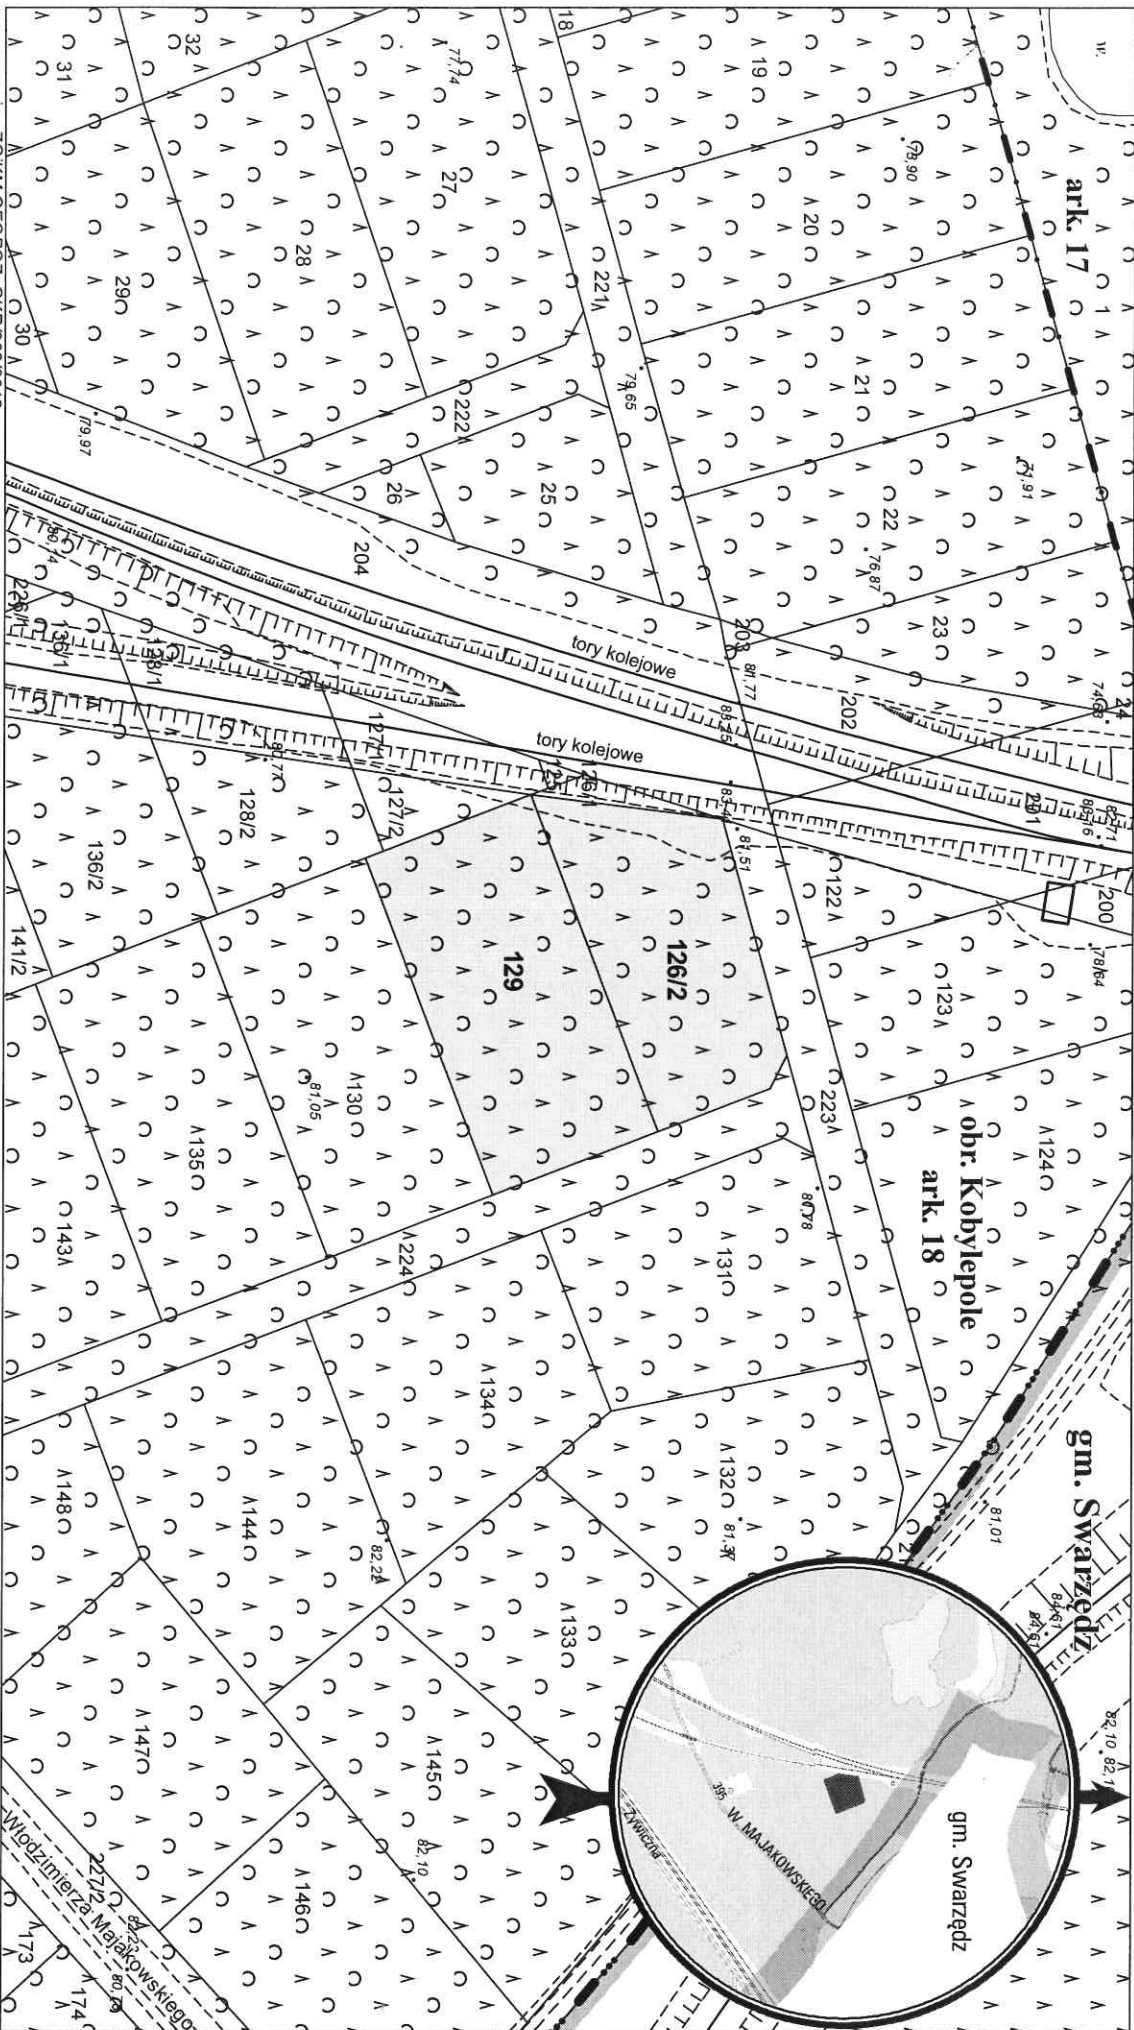

# MAPA INFORMACYJNA

1 : 1 500

opracowanie - ZGJKM GEOPOZ, GKR/268/2018

działka nr  
126/2  
129

pow. m<sup>2</sup>  
1 960  
2 493

obręb Kobyłepole, arkusz 18  
KW  
POZP/00012899/6  
POZP/00012899/6

właściciel  
osoba fizyczna  
osoba fizyczna