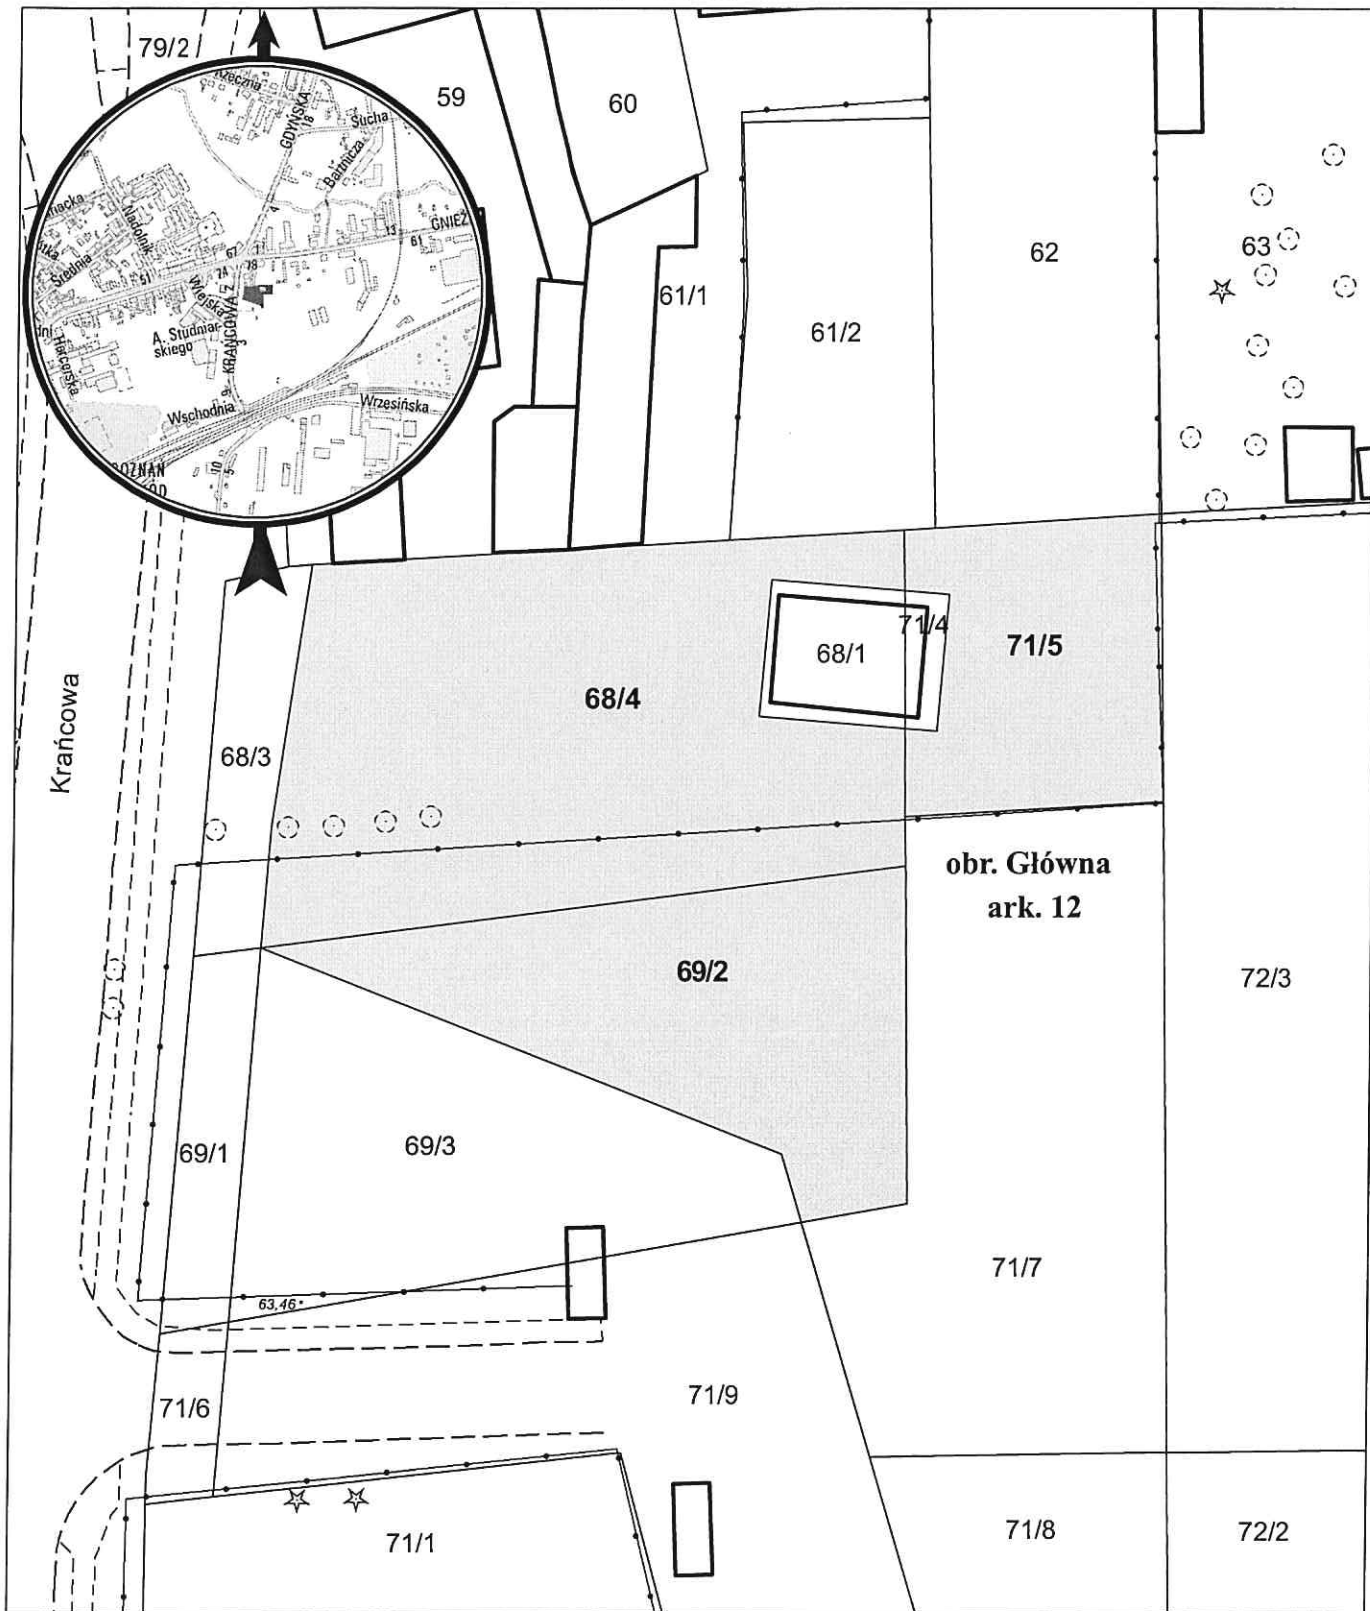

MAPA INFORMACYJNA

1: 500

opracowanie - ZGKM GEOPOZ, GKR/280/2018

obręb Główna, arkusz 12

działka nr	pow. m ²	KW	właściciel
68/4	886	PO2P/00007224/6	Miasto Poznań
69/2	491	PO2P/00007270/3	Miasto Poznań
71/5	302	PO2P/00007224/6	Miasto Poznań