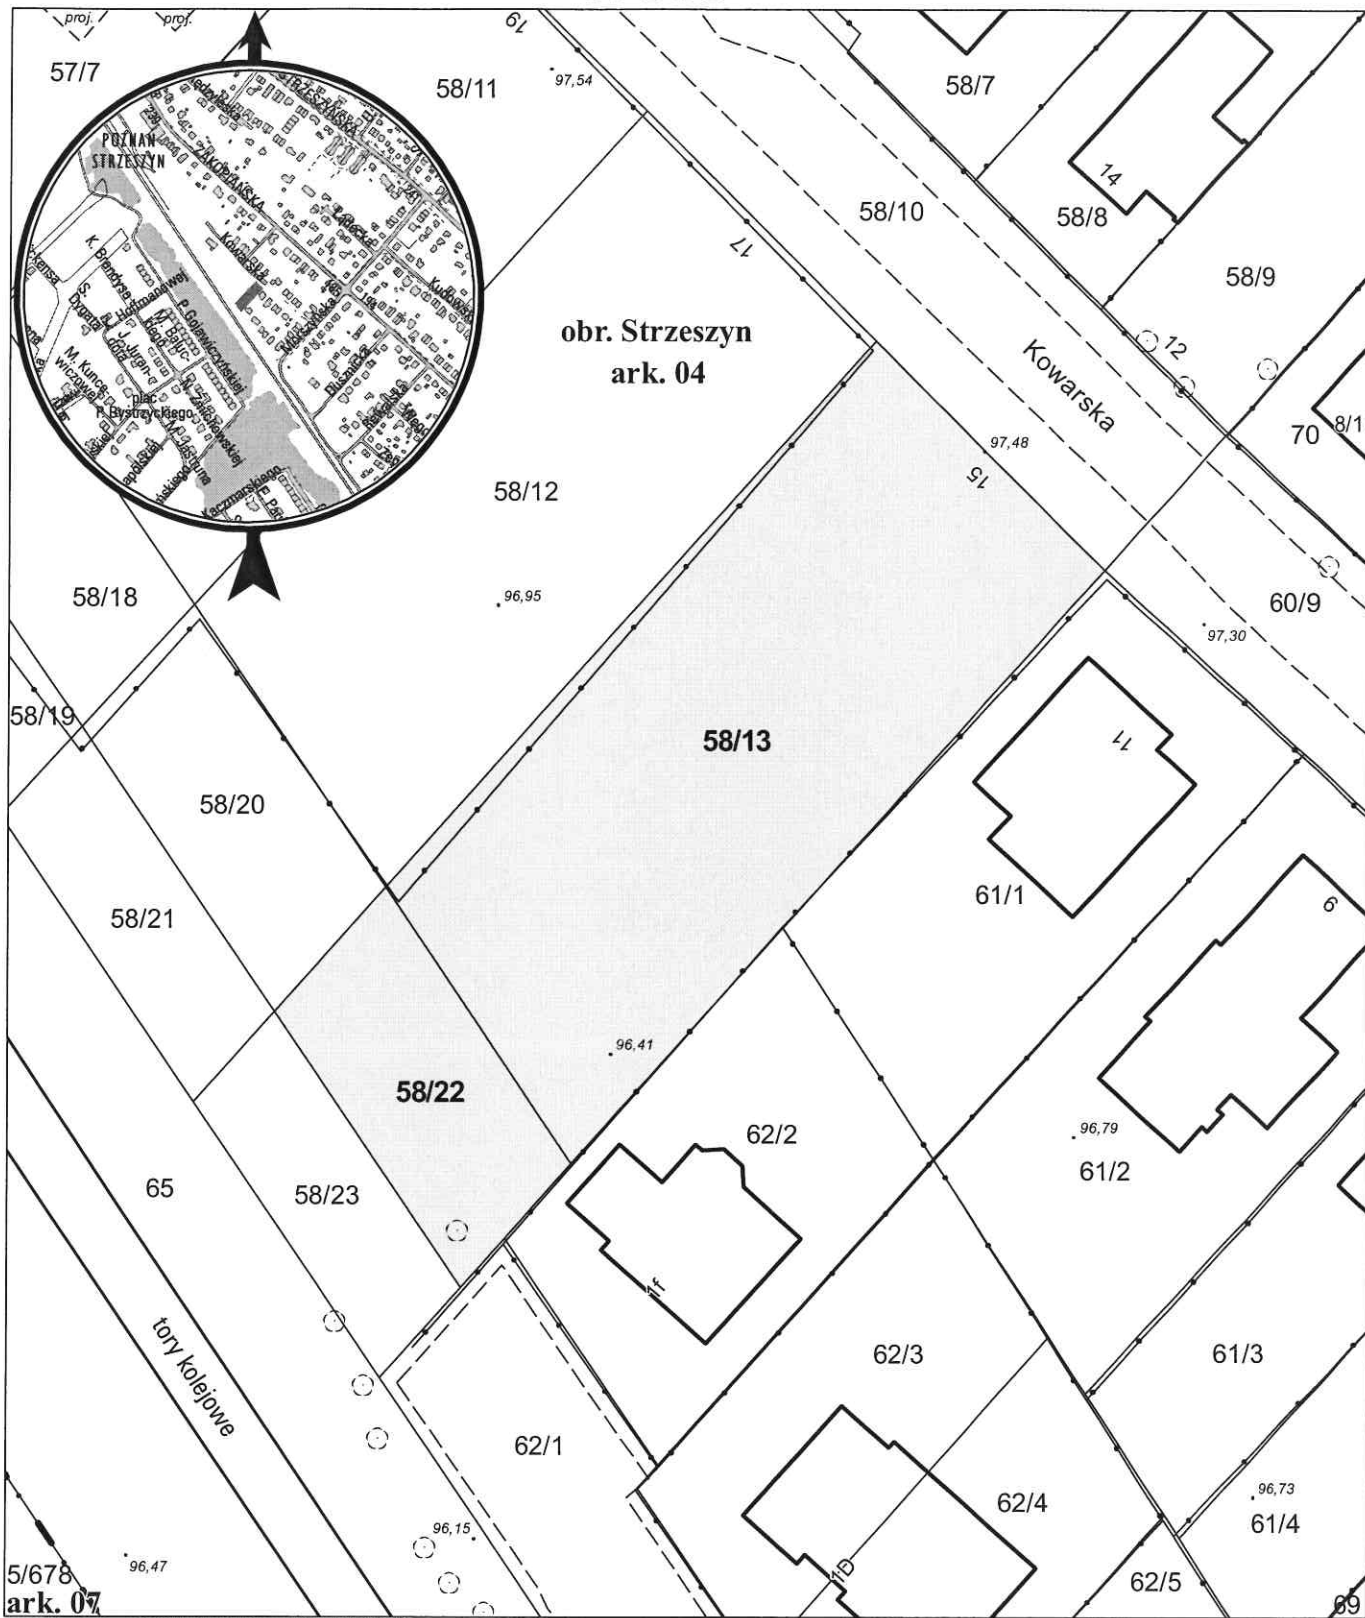

# MAPA INFORMACYJNA

## 1: 500

opracowanie - ZGIKM GEOPOZ, GKR/132/2018

### obręb Strzeszyn, arkusz 04

działka nr	pow. m <sup>2</sup>
58/13	1 078
58/22	235

KW
P01P/00116268/6
P01P/00116268/6

właściciel
Miasto Poznań
Miasto Poznań