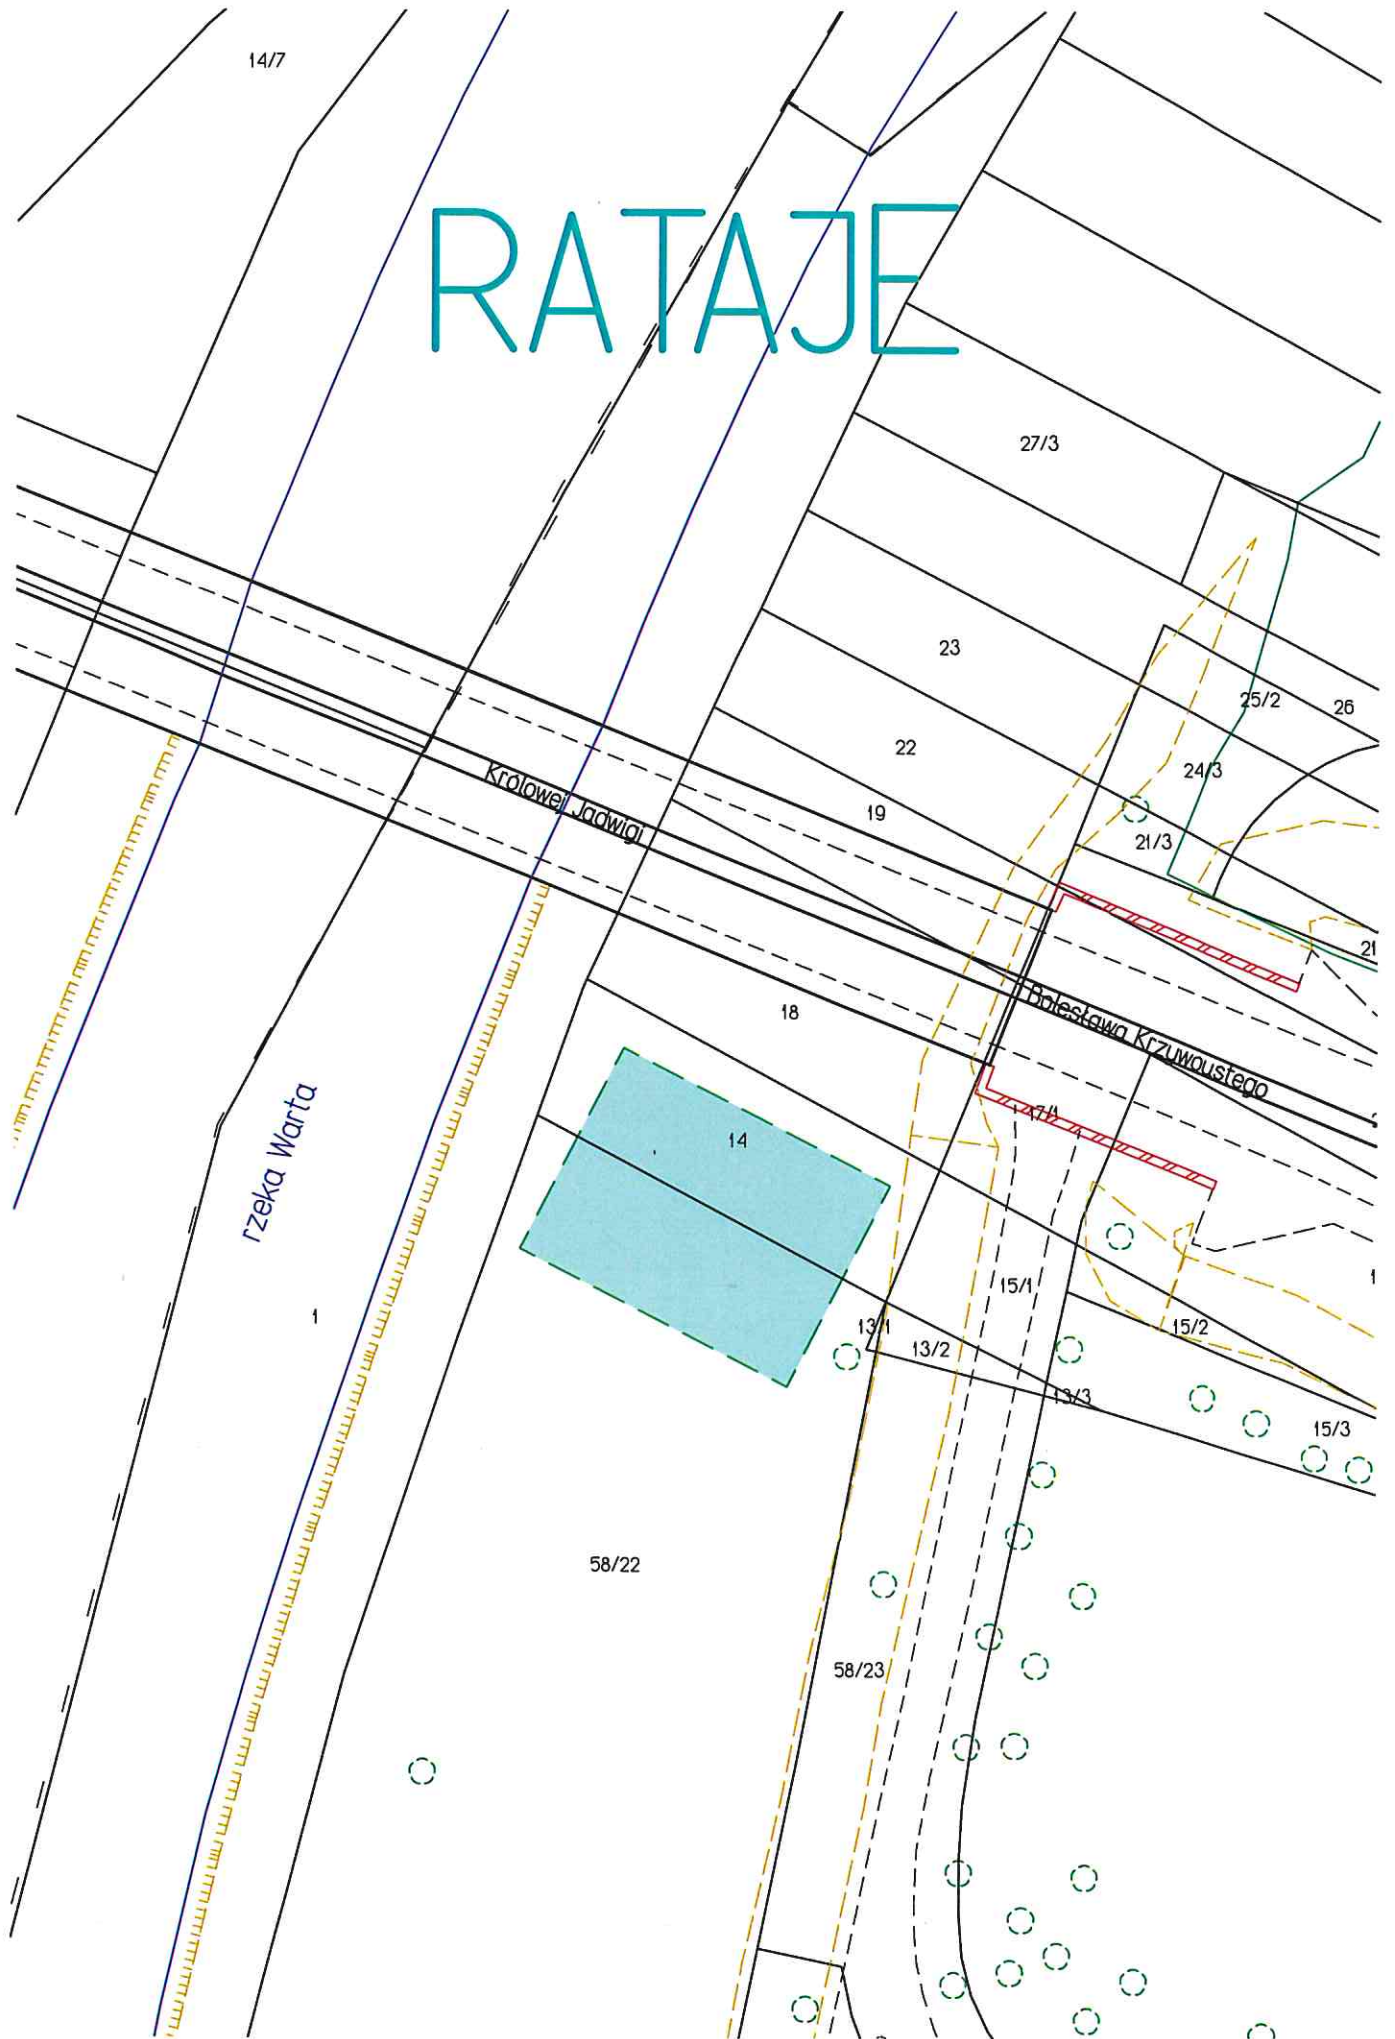

RATAJE

rzeka Warta

58/22

58/26

58/10

58/17

58/28

Wioslarska

58/29

59.31

57.04

25

72

74

RATAJE

WINIARY