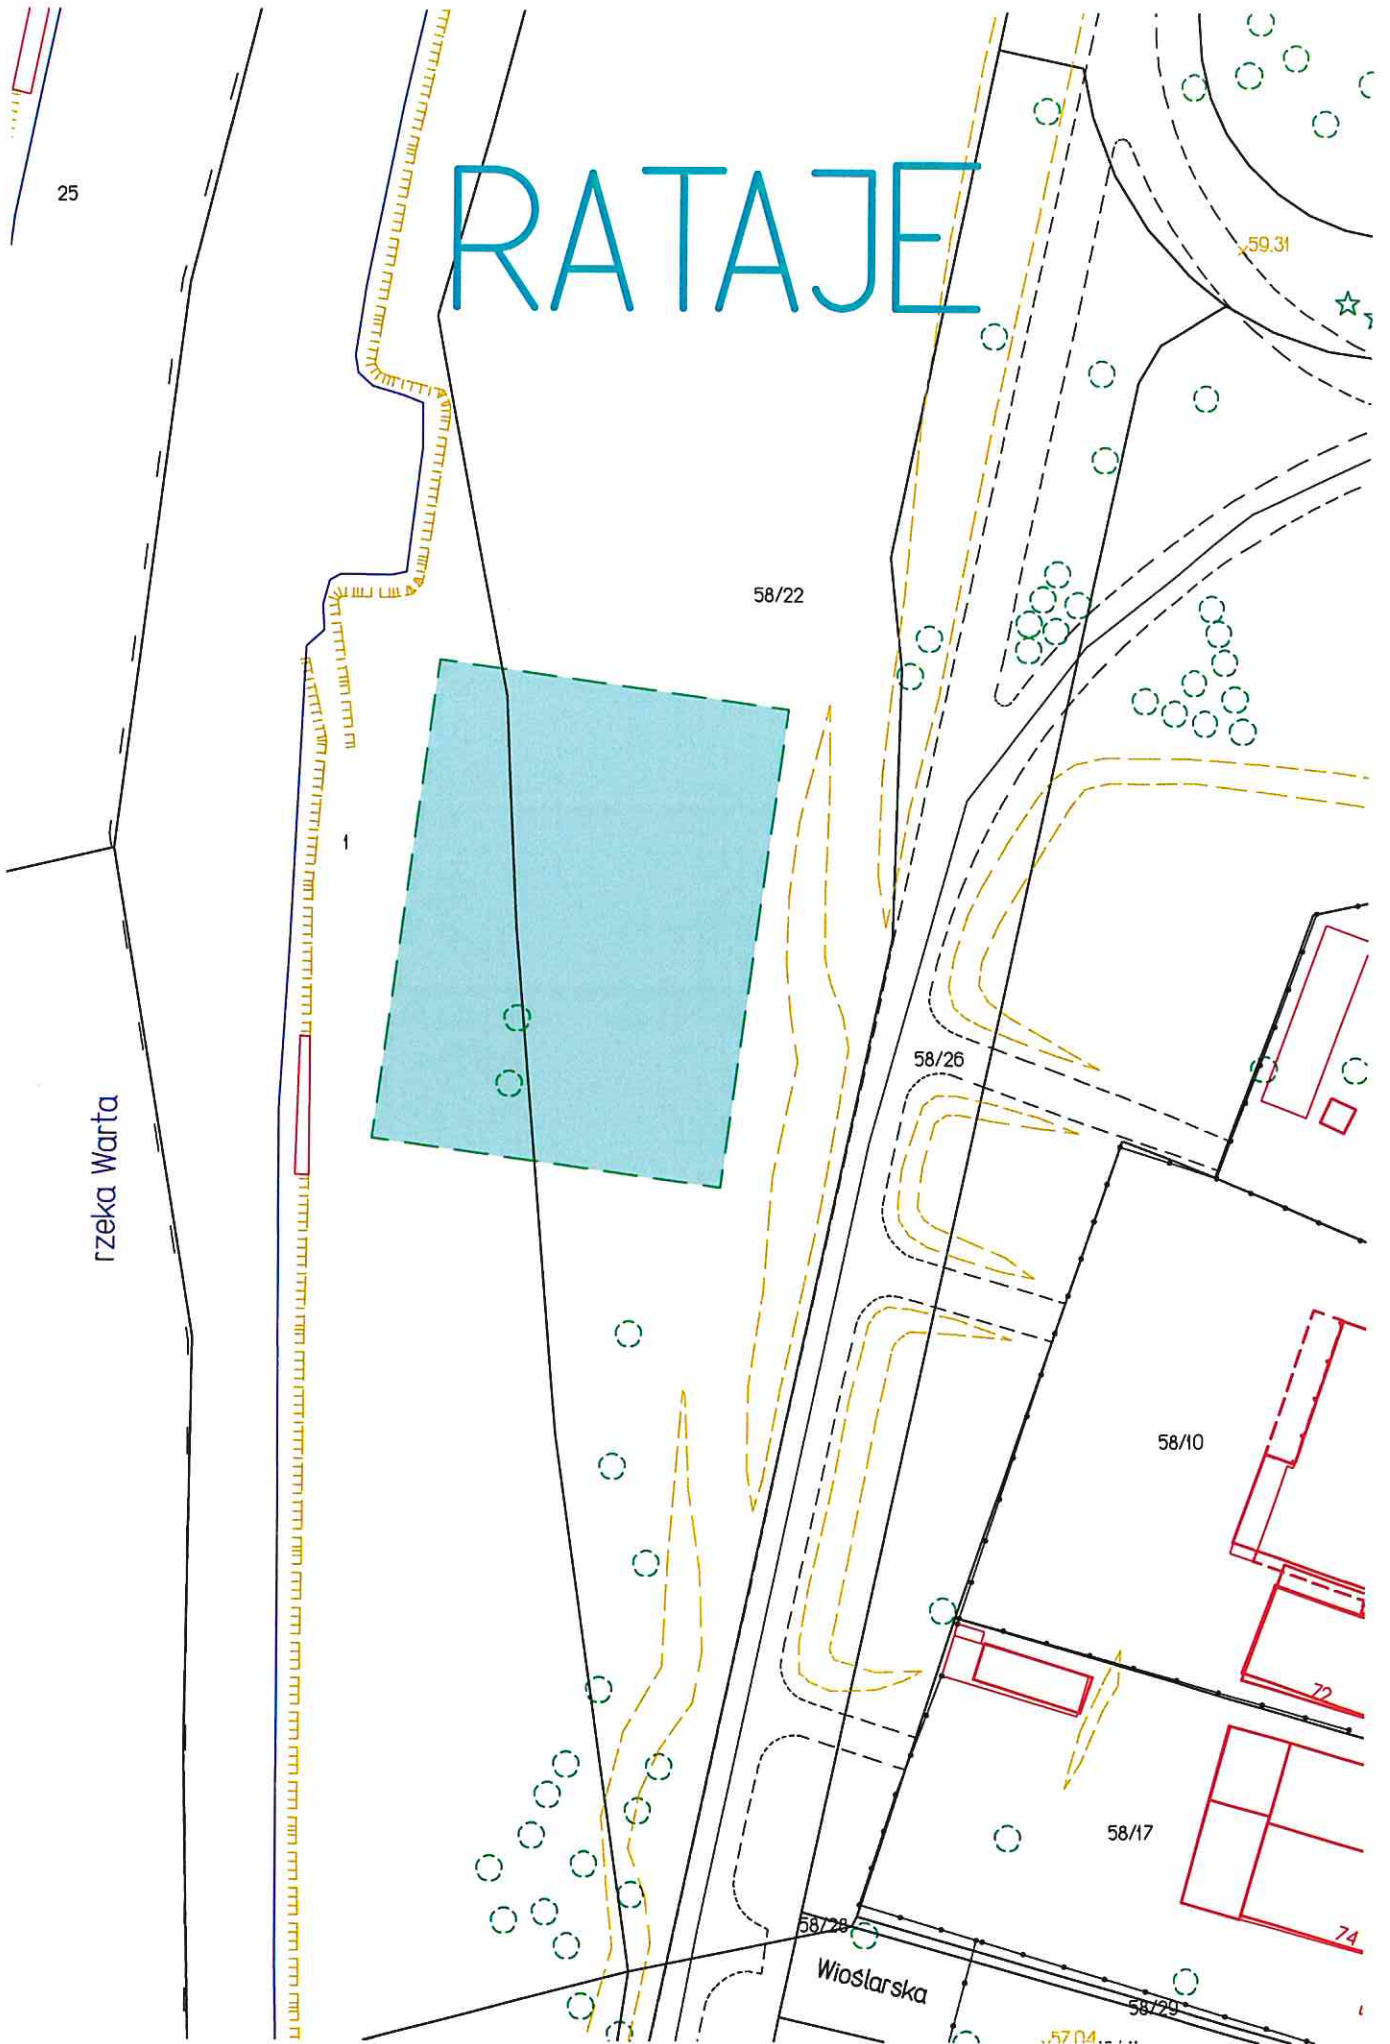

RATAJE

rzeka Warta

58/22

58/26

58/10

58/17

58/28

Wioslarska

58/29

59.31

57.04

25

72

74

RATAJE

WINIARY