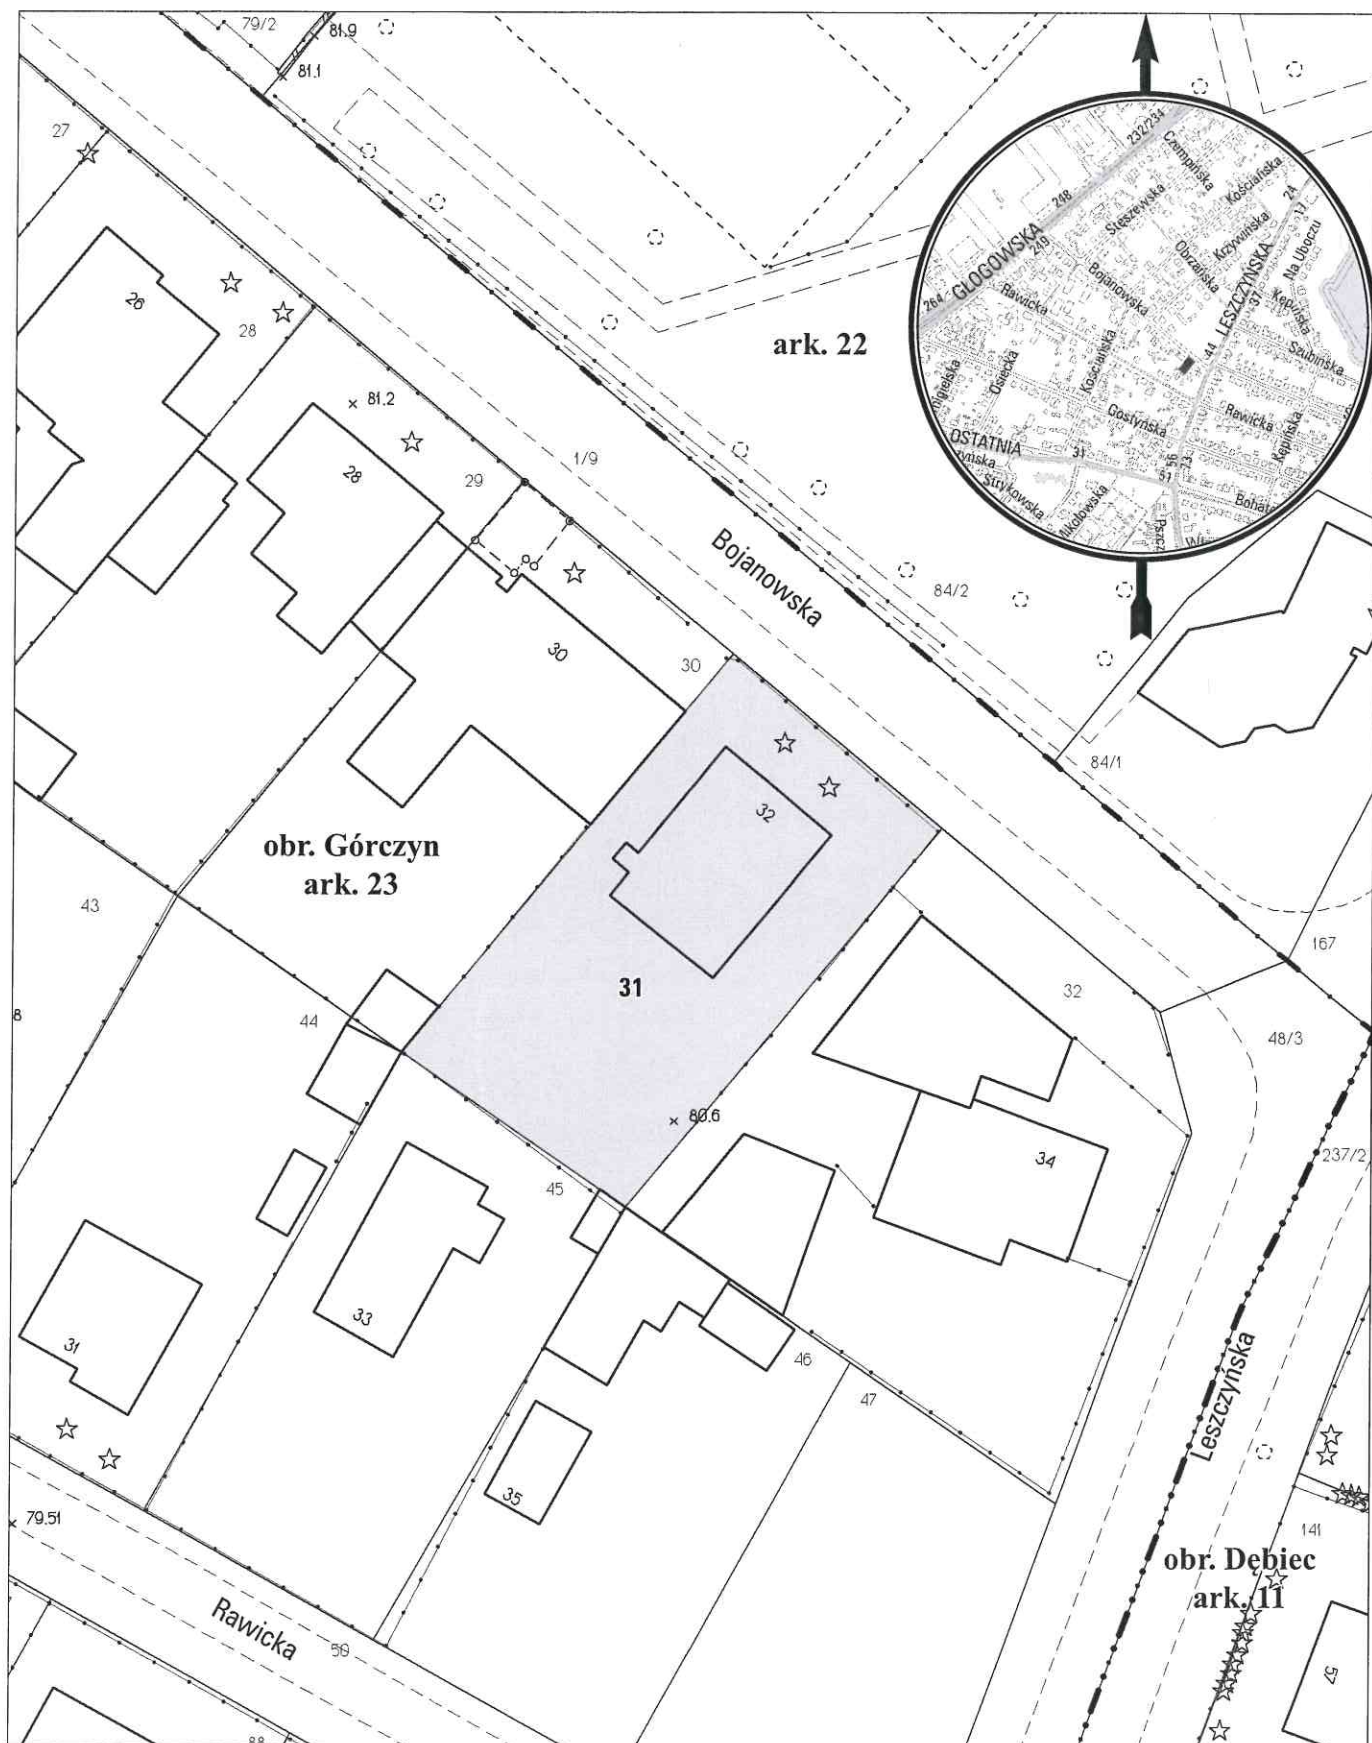

MAPA INFORMACYJNA

1:500

opracowanie - ZGIKM GEOPOZ, GKR/203/2016

obręb Górczyn, arkusz 23

działka nr	pow. m ²	KW	właściciel
31	600	P01P/00008538/0	Miasto Poznań