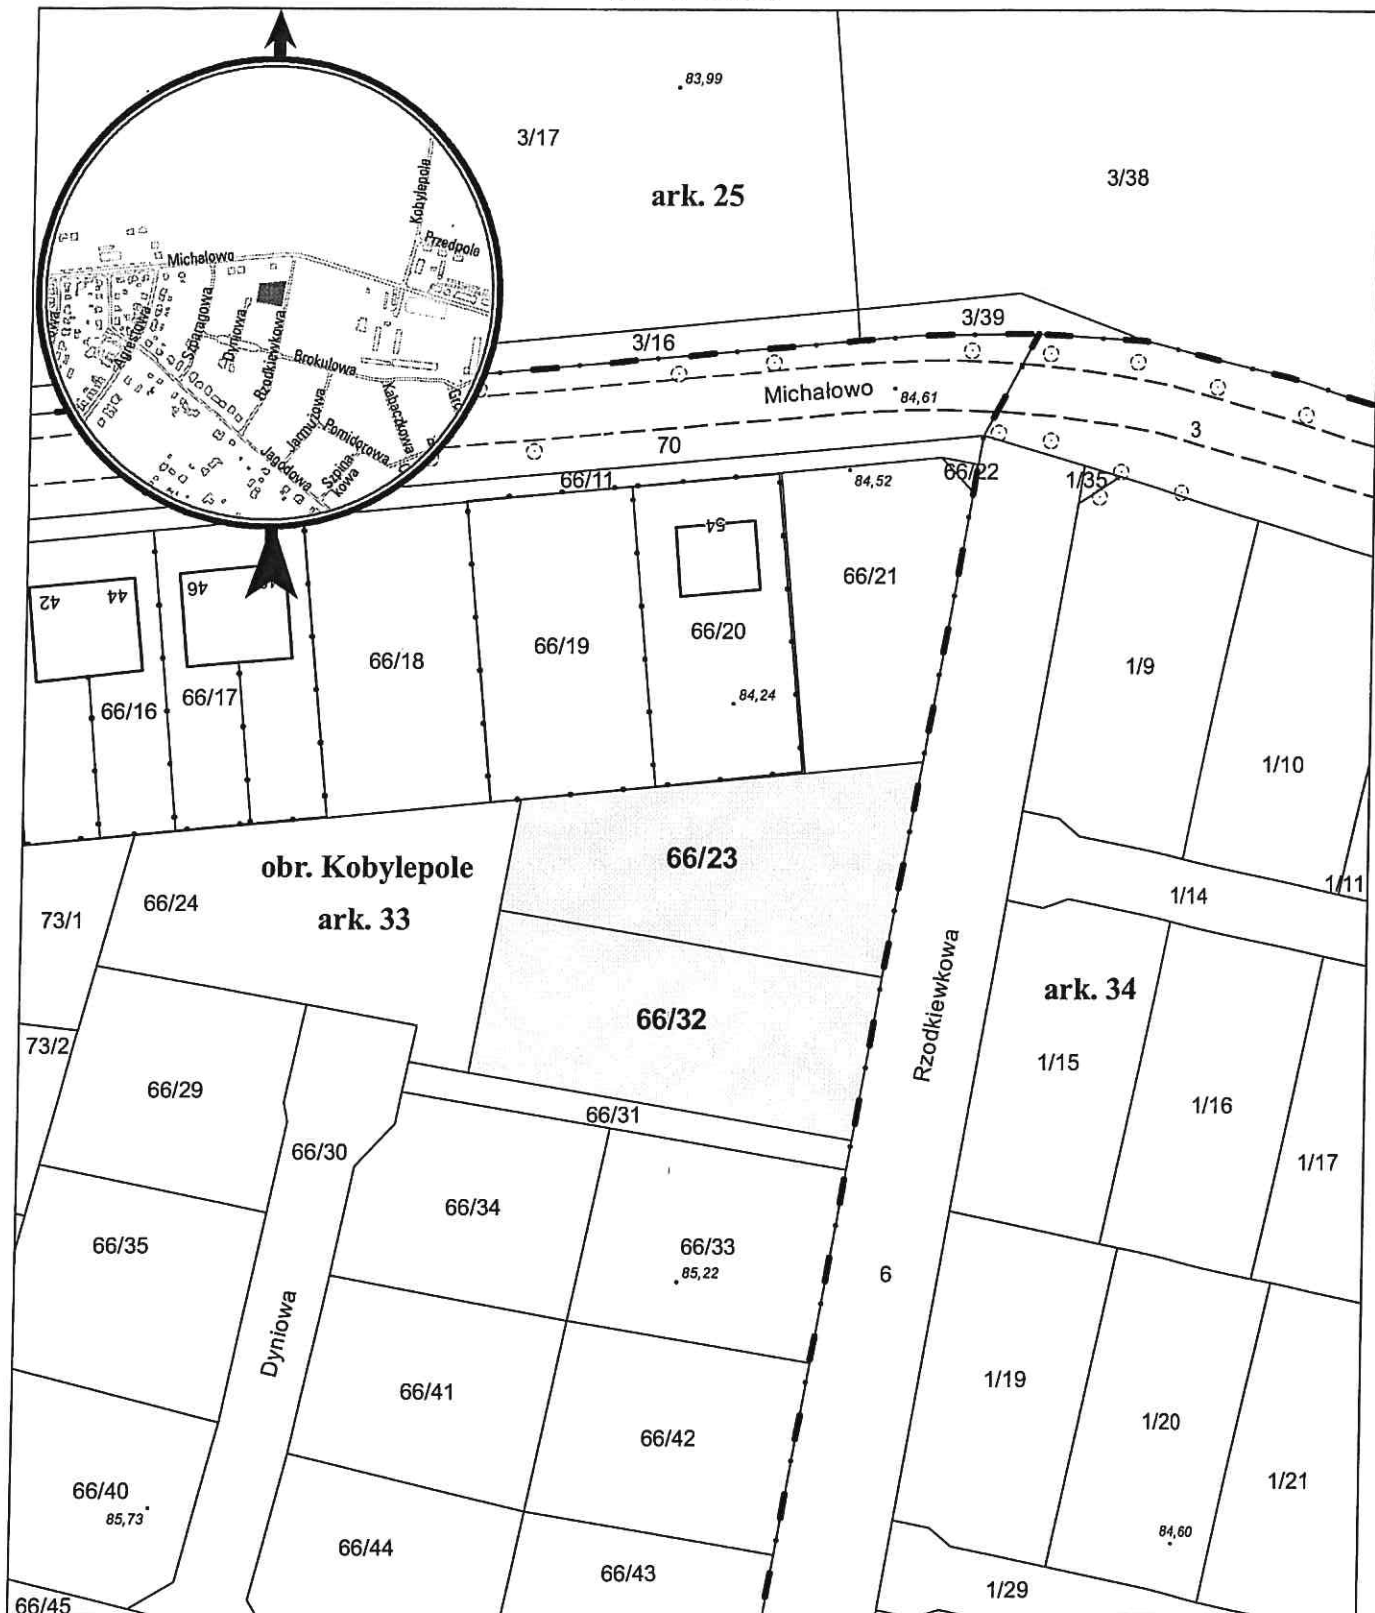

MAPA INFORMACYJNA

1: 1 000

opracowanie - ZGIKM GEOPOZ, GKR/18/2018

działka nr
66/23
66/32

pow. m ²
1 134
1 133

obręb Kobylepole, arkusz 33

KW
PO2P/00145941/7
PO2P/00145941/7

właściciel
Miasto Poznań
Miasto Poznań