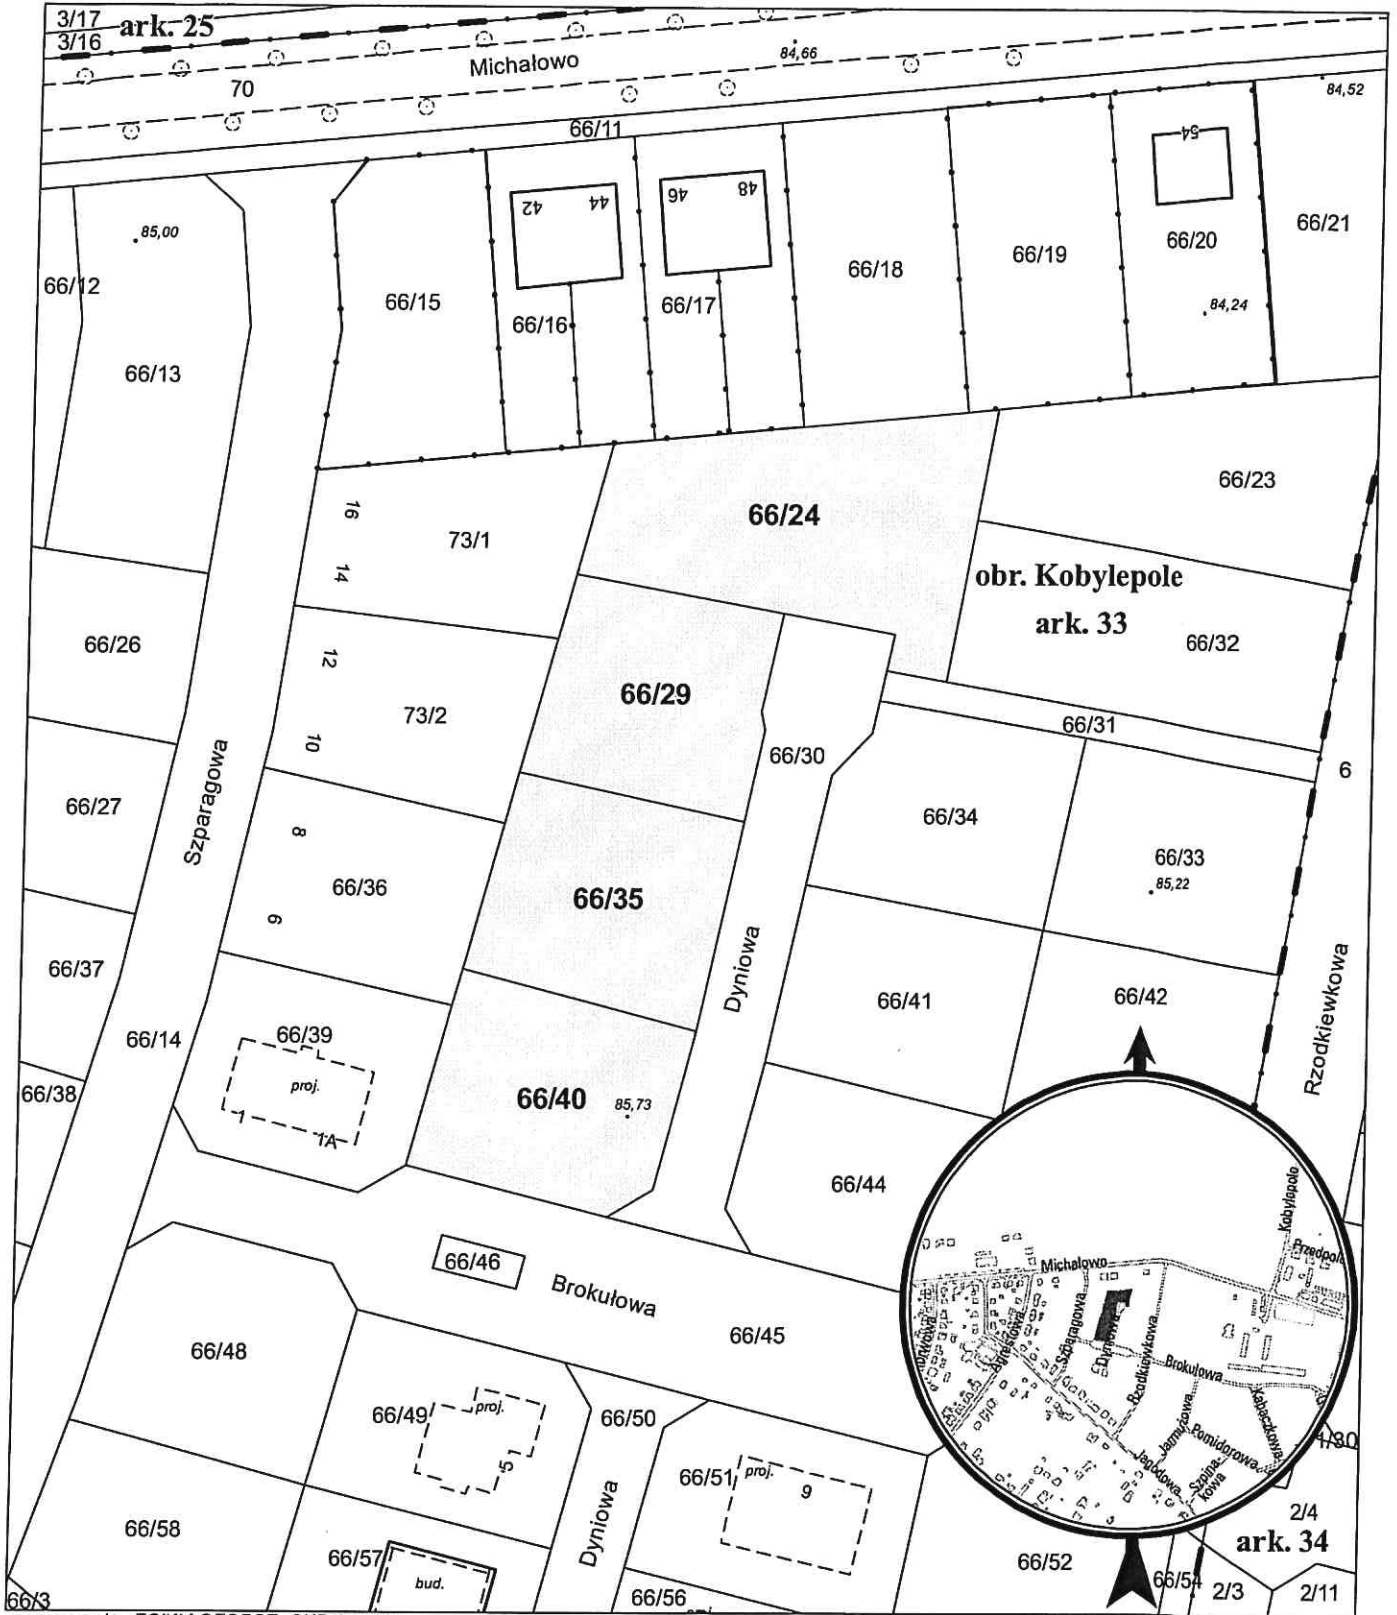

# MAPA INFORMACYJNA

1: 1 000

66/3 opracowanie - ZGiKM GEOPOZ, GKR/15/2019

## obręb Kobylepole, arkusz 33

działka nr	pow. m <sup>2</sup>	KW	właściciel
66/24	1 286	PO2P/00145941/7	Miasto Poznań
66/29	816	PO2P/00145941/7	Miasto Poznań
66/35	873	PO2P/00145941/7	Miasto Poznań
66/40	860	PO2P/00145941/7	Miasto Poznań